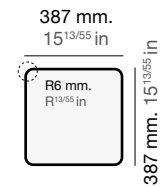

Shira 501

Modelo
Model
Modèle

SHIRA Ref. 501

Medidas
Measurements
Mesures

Profundidad cubeta
Bucket depth
Profondeur de la cuve

220 mm
8^{43/65} in

Sobre encimera
Inset
Sous plan de travail

Bajo encimera
Undermount
Sur plan de travail