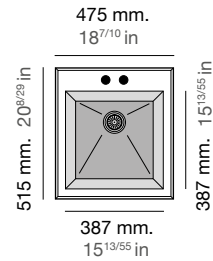

Shira 501

Modelo
Model
Modèle

SHIRA Ref. 501

Medidas
Measurements
Mesures

Profundidad cubeta
Bucket depth
Profondeur de la cuve

220 mm
8^{43/65} in

Sobre encimera
Inset
Sous plan de travail

Bajo encimera
Undermount
Sur plan de travail

Mueble
Furniture
Meuble

45 cm
1^{71/92} in

50 cm
1^{31/32} in

Incluye
Includes
Inclus

Válvula redonda automática.
Sifón y sellante.

Circular Automatic valve.
Siphon and sealant.

Vanne automatique circulaire.
Siphon et le colle mastic.