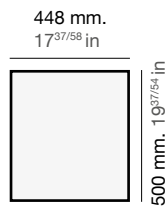

Shira 501

Modelo
Model
Modèle

SHIRA Ref. 501

Medidas
Measurements
Mesures

Profundidad cubeta
Bucket depth
Profondeur de la cuve

220 mm
8^{43/65} in

Sobre encimera
Inset
Sous plan de travail

Bajo encimera
Undermount
Sur plan de travail