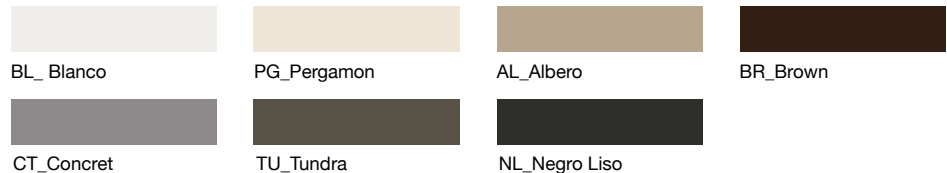

Datos técnicos
Technical date
Données techniques

Datos técnicos · Specifications · Données techniques	
Resistencia al impacto / Impact resistance / Résistance aux chocs	12 kgf/m2
Resistencia a la compresión / Crushing resistance / Résistance à la compression	1 595 kgf/m2
Resistencia a la flexión / Bending resistance / Résistance à la flexion	5 110 MPA
Resistencia técnica / Thermal resistance / Résistance technique	130 °C
Dureza barcol / Barcol hardness / Dureté barcol	45

Resistencia al manchado · Marking resistance · Résistance aux taches	
Con ácido clorhídrico / Hydrochloric acid / Avec de l'acide chlorhydrique	3%
Con detergentes / Hetergent / Avec des détergents	Sin cambios / No change / Sans changement
Con anticalcáreos / Lime removal / Avec anticalcaire	Sin cambios / No change / Sans changement
Con amoniaco/ With ammonia / Avec de l'ammoniac	Cambio moderado/ Moderate change / Changement modéré

Acabados
Finishes
Finitions

GLOSS

Colorstandard

Pequeñas variaciones en los tonos de las piezas son una particularidad de los productos fabricados con cargas y pigmentos naturales y deben considerarse válidas.

Slight variances in tone are a characteristic feature of products made with natural fillers and pigments and should be considered valid.

De légères variations de ton sont une caractéristique des produits fabriqués avec des charges et des pigments naturels et doivent être considérées comme valides.

**Colorplus
poalgi**

El sistema colorplus de poalgi consigue adaptar el color de tu fregadero a partir del color de cualquier superficie (encimeras sintéticas, encimeras de madera, cerámica, porcelánicos, compactos) y/o gama de color tipo carta universal RAL o NCS.

The colorplus system, based on the RAL or NCS coding system offers endless options four product customization.

Le système colorplus, basé sur le système de codage RAL ou NC offre des options infinies de personnalisation de quatre produits.