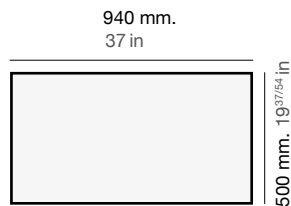

Shira 505

Modelo
Model
Modèle

SHIRA Ref. 505

Medidas
Measurements
Mesures

Profundidad cubeta
Bucket depth
Profondeur de la cuve

220 mm
8⁴/₈ in

Sobre encimera
Inset
Sous plan de travail

Bajo encimera
Undermount
Sur plan de travail