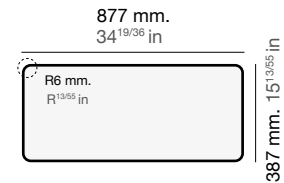

Shira 505

Modelo
Model
Modèle

SHIRA Ref. 505

Medidas
Measurements
Mesures

Profundidad cubeta
Bucket depth
Profondeur de la cuve

220 mm
8⁴/₈ in

Sobre encimera
Inset
Sous plan de travail

Bajo encimera
Undermount
Sur plan de travail