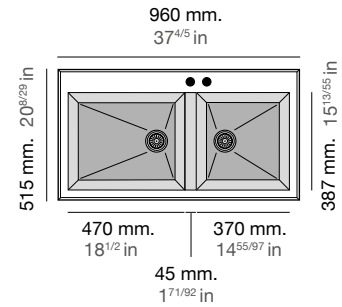

Shira 505

Modelo
Model
Modèle

SHIRA Ref. 505

Medidas
Measurements
Mesures

Profundidad cubeta
Bucket depth
Profondeur de la cuve

220 mm
8⁴/₈ in

Sobre encimera
Inset
Sous plan de travail

Bajo encimera
Undermount
Sur plan de travail

Mueble
Furniture
Meuble

100 cm
3¹/₈ in

100 cm
3¹/₈ in

Incluye
Includes
Inclus

Válvula redonda automática.
Sifón y sellante.

Circular Automatic valve.
Siphon and sealant.

Vanne automatique circulaire.
Siphon et le colle mastic.