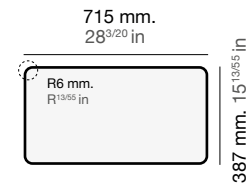

Shira 506

Modelo
Model
Modèle

SHIRA Ref. 506

Medidas
Measurements
Mesures

Profundidad cubeta
Bucket depth
Profondeur de la cuve

220 mm
8^{43/65} in

Sobre encimera
Inset
Sous plan de travail

Bajo encimera
Undermount
Sur plan de travail