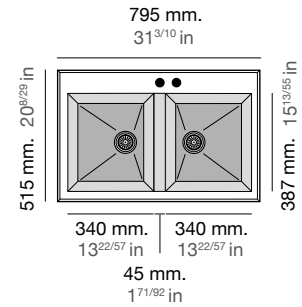

Shira 506

Modelo
Model
Modèle

SHIRA Ref. 506

Medidas
Measurements
Mesures

Profundidad cubeta
Bucket depth
Profondeur de la cuve

220 mm
8^{43/65} in

Sobre encimera
Inset
Sous plan de travail

Bajo encimera
Undermount
Sur plan de travail

Mueble
Furniture
Meuble

80 cm
3^{3/20} in

90 cm
3^{25/46} in

Incluye
Includes
Inclus

Válvula redonda automática.
Sifón y sellante.

Circular Automatic valve.
Siphon and sealant.

Vanne automatique circulaire.
Siphon et le colle mastic.