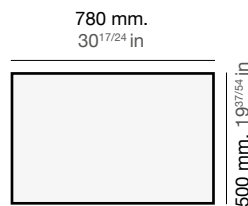

Shira 506

Modelo
Model
Modèle

SHIRA Ref. 506

Medidas
Measurements
Mesures

Profundidad cubeta
Bucket depth
Profondeur de la cuve

220 mm
8^{43/65} in

Sobre encimera
Inset
Sous plan de travail

Bajo encimera
Undermount
Sur plan de travail