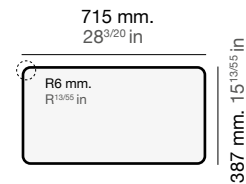

Shira 506

Modelo
Model
Modèle

SHIRA Ref. 506

Medidas
Measurements
Mesures

Profundidad cubeta
Bucket depth
Profondeur de la cuve

220 mm
8^{43/65} in

Sobre encimera
Inset
Sous plan de travail

Bajo encimera
Undermount
Sur plan de travail