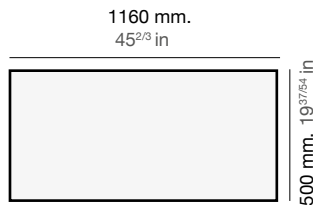

Shira 507

Modelo
Model
Modèle

SHIRA Ref. 507

Medidas
Measurements
Mesures

Profundidad cubeta
Bucket depth
Profondeur de la cuve

220 mm
8^{43/65} in

Sobre encimera
Inset
Sous plan de travail

Bajo encimera
Undermount
Sur plan de travail