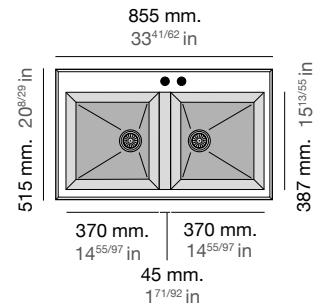

Shira 504

Modelo
Model
Modèle

SHIRA Ref. 504

Medidas
Measurements
Mesures

Profundidad cubeta
Bucket depth
Profondeur de la cuve

220 mm
8^{43/65} in

Sobre encimera
Inset
Sous plan de travail

Bajo encimera
Undermount
Sur plan de travail

Mueble
Furniture
Meuble

90 cm
3^{25/46} in

90 cm
3^{25/46} in

Incluye
Includes
Inclus

Válvula redonda automática.
Sifón y sellante.

Circular Automatic valve.
Siphon and sealant.

Vanne automatique circulaire.
Siphon et le colle mastic.