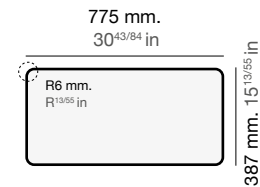

Shira 504

Modelo
Model
Modèle

SHIRA Ref. 504

Medidas
Measurements
Mesures

Profundidad cubeta
Bucket depth
Profondeur de la cuve

220 mm
8^{43/65} in

Sobre encimera
Inset
Sous plan de travail

Bajo encimera
Undermount
Sur plan de travail