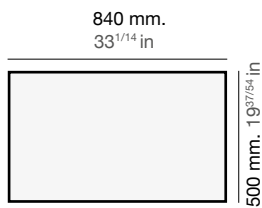

Shira 504

Modelo
Model
Modèle

SHIRA Ref. 504

Medidas
Measurements
Mesures

Profundidad cubeta
Bucket depth
Profondeur de la cuve

220 mm
8^{43/65} in

Sobre encimera
Inset
Sous plan de travail

Bajo encimera
Undermount
Sur plan de travail