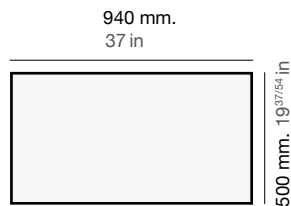

Shira 505

Modelo
Model
Modèle

SHIRA Ref. 505

Medidas
Measurements
Mesures

Profundidad cubeta
Bucket depth
Profondeur de la cuve

220 mm
8⁴/₅ in

Sobre encimera
Inset
Sous plan de travail

Bajo encimera
Undermount
Sur plan de travail