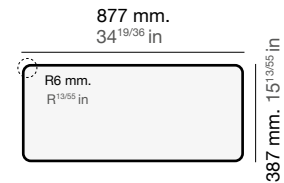

Shira 505

Modelo
Model
Modèle

SHIRA Ref. 505

Medidas
Measurements
Mesures

Profundidad cubeta
Bucket depth
Profondeur de la cuve

220 mm
8⁴/₅ in

Sobre encimera
Inset
Sous plan de travail

Bajo encimera
Undermount
Sur plan de travail