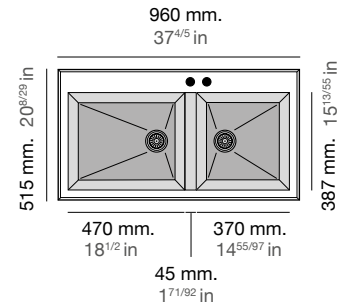

Shira 505

Modelo
Model
Modèle

SHIRA Ref. 505

Medidas
Measurements
Mesures

Profundidad cubeta
Bucket depth
Profondeur de la cuve

220 mm
8⁴/₅ in

Sobre encimera
Inset
Sous plan de travail

Bajo encimera
Undermount
Sur plan de travail

Mueble
Furniture
Meuble

100 cm
3¹/₈ in

100 cm
3¹/₈ in

Incluye
Includes
Inclus

Válvula redonda automática.
Sifón y sellante.

Circular Automatic valve.
Siphon and sealant.

Vanne automatique circulaire.
Siphon et le colle mastic.