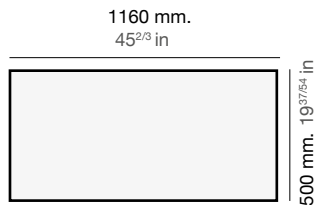

Shira 507

Modelo
Model
Modèle

SHIRA Ref. 507

Medidas
Measurements
Mesures

Profundidad cubeta
Bucket depth
Profondeur de la cuve

220 mm
8^{43/65} in

Sobre encimera
Inset
Sous plan de travail

Bajo encimera
Undermount
Sur plan de travail