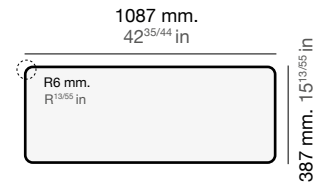

Shira 507

Modelo
Model
Modèle

SHIRA Ref. 507

Medidas
Measurements
Mesures

Profundidad cubeta
Bucket depth
Profondeur de la cuve

220 mm
8^{43/65} in

Sobre encimera
Inset
Sous plan de travail

Bajo encimera
Undermount
Sur plan de travail