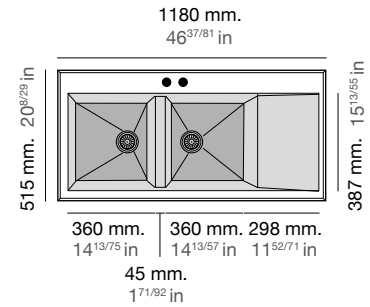

Shira 507

Modelo
Model
Modèle

SHIRA Ref. 507

Medidas
Measurements
Mesures

Profundidad cubeta
Bucket depth
Profondeur de la cuve

220 mm
8^{43/65} in

Sobre encimera
Inset
Sous plan de travail

Bajo encimera
Undermount
Sur plan de travail

Mueble
Furniture
Meuble

90 cm
3^{25/48} in

120 cm
4^{71/98} in

Incluye
Includes
Inclus

Válvula redonda automática.
Sifón y sellante.

Circular Automatic valve.
Siphon and sealant.

Vanne automatique circulaire.
Siphon et le colle mastic.