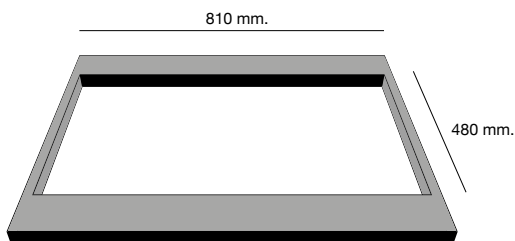

Sobre Encimera

Incluye plantilla encastre

Mueble 80 cm.

Características

Roc_Glas
Antibacteriano
Sobre Encimera

Packet in box
850 x 500 x 230 - 7 kg

Roc-Stone

Fruto del esfuerzo en I+D+i, poalgi ha desarrollado un composite a base de resinas y un alto porcentaje en cargas minerales de alta resistencia y gran durabilidad que nos permite diseñar nuestros fregaderos sin limitaciones técnicas y con un gran acabado superficial

Datos Técnicos	
Resistencia al impacto	12 kgf/m²
Resistencia a la compresión	1595 kgf/m²
Resistencia a la flexión	5110 MPA
Resistencia térmica	130 °C
Dureza barcol	45

Resistencia al mercado	
Con ácido clorhídrico	Sin cambios
Con detergentes	Sin cambios
Con anticalcáreos	Sin cambios
Con amoníaco	Cambio moderado

Incluye válvulas y garras de anclaje. Todos los fregaderos de la colección BASIC se sirven con orificio para grifería (exceptuando ref.152). En el caso de fregaderos con escurridor, es imprescindible indicar el lado hacia el que va el escurridor.