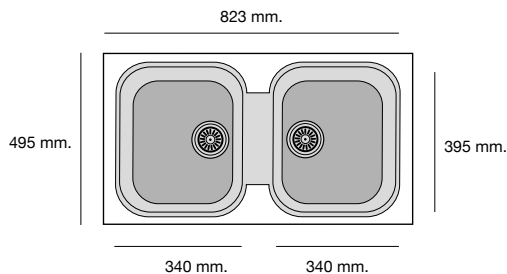

### Referencia

MALAQUITA Ref. 108

Profundidad cubeta 180 mm

### Dimensiones