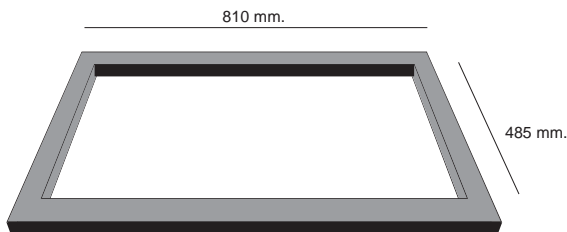

BASIC Información técnica

Referencia

OLIVINO Ref. 120

Profundidad cubeta 180 mm

Dimensiones

Sobre Encimera

Incluye plantilla encastre

Mueble 45 cm.