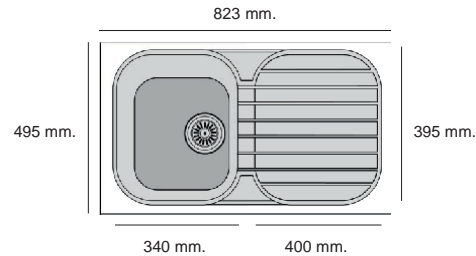

BASIC Información técnica

Referencia

OLIVINO Ref. 120

Profundidad cubeta 180 mm

Dimensiones

Sobre Encimera

Incluye plantilla encastre

Mueble 45 cm.