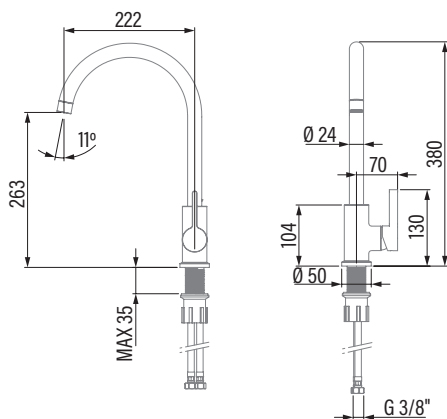

|   |                      |
|---|----------------------|
| <b>Código</b>   | 02503400             |
| <b>EAN</b>  | 8422248107877        |
| <b>Modelo</b>   | CMA/G                |
| <b>DIMENSIONES</b>  |                      |
| Dimensiones (diámetro, largo) de manguera caño [", cm]          | 3/8, 36              |
| Dimensiones producto (alto x ancho x profundo) [mm]             | 380x230x95           |
| Diametro de base  | 50                   |
| <b>CARACTERÍSTICAS GENERALES</b>                                |                      |
| Tipo de mezclador   | Monomando            |
| Material  | Latón                |
| Material del mando  | Fundición            |
| Material de manguera caño                                       | Acero inoxidable 304 |
| Estilo del acabado  | Cromado              |
| Lugar de instalación  | Fregadero, encimera  |
| <b>DETALLES DEL CAÑO Y MANDO</b>                                |                      |
| Tipo de caño  | Alto                 |
| Forma de caño   | Curvo                |
| Caño extraíble  | No                   |
| Caño giratorio  | Sí / 360°            |
| Caño aireador   | Sí                   |
| Aireador anticalcáreo   | Sí                   |
| Función ducha   | No                   |
| Limitador de caudal 5,7 litros/minuto                           | Sí                   |
| Sin Plomo   | No                   |
| <b>Apertura en frío</b>   | Sí                   |
| Tipo de mando   | Tirador              |
| Posición del mando  | Lateral derecho      |
| <b>ACCESORIOS</b>   |                      |
| Tipo de cartucho  | Discos ceramicos     |
| Base fácil instalación  | Sí                   |
| Conexiones flexibles acero inox M10x1/3/8" x 360mm certificadas | Sí                   |