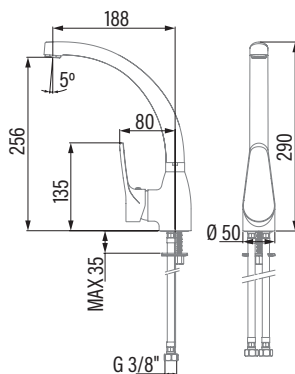

## CBA

Cod. **02502400** EAN **8422248107860**

- Grifo monomando caño alto en Latón
- Cartucho cerámico**
- Caño giratorio 360°
- Aireador anticalcáreo con Reductor de caudal a 5,7l/min**
- Acabado Cromado
- Conexiones flexibles M10x1x3/8" en Acero Inoxidable certificadas

<b>Código</b>	02502400
<b>EAN</b>	8422248107860
<b>Modelo</b>	CBA/C
<b>DIMENSIONES</b>	
Dimensiones (diámetro, largo) de manguera caño [", cm]	3/8, 36
Dimensiones producto (alto x ancho x profundo) [mm]	290x220x105
Diametro de base	50
<b>CARACTERÍSTICAS GENERALES</b>	
Tipo de mezclador	Monomando
Material	Latón
Material del mando	Fundición
Material de manguera caño	Acero inoxidable 304
Estilo del acabado	Cromado
Lugar de instalación	Fregadero, encimera
<b>DETALLES DEL CAÑO Y MANDO</b>	
Tipo de caño	Alto
Forma de caño	Curvo
Caño extraíble	No
Caño giratorio	Sí / 360°
Caño aireador	Sí
Aireador anticalcáreo	Sí
Función ducha	No
Limitador de caudal 5,7 litros/minuto	Sí
Sin Plomo	No
<b>Apertura en frío</b>	No
Tipo de mando	Tirador
Posición del mando	Lateral derecho
<b>ACCESORIOS</b>	
Tipo de cartucho	Discos ceramicos
Base fácil instalación	No
Conexiones flexibles acero inox M10x1x3/8" x 360mm certificadas	Sí