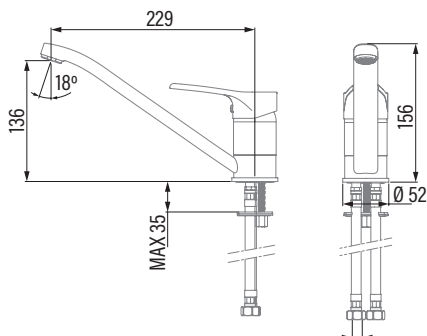

**CBB**  
Cod. **02501400** EAN **8422248107778**

- Grifo monomando caño bajo en Latón
- Cartucho cerámico**
- Caño giratorio 360°
- Aireador anticalcáreo con Reductor de caudal a 5,7l/min**
- Acabado Cromado
- Conexiones flexibles M10x1x3/8" en Acero Inoxidable certificadas

<b>Código</b>	02501400
<b>EAN</b>	8422248107778
<b>Modelo</b>	CBB/B
<b>DIMENSIONES</b>	
Dimensiones (diámetro, largo) de manguera caño [", cm]	3/8, 36
Dimensiones producto (alto x ancho x profundo) [mm]	260x156x52
Diametro de base	52
<b>CARACTERÍSTICAS GENERALES</b>	
Tipo de mezclador	Monomando
Material	Latón
Material del mando	Fundición
Material de manguera caño	Acero inoxidable 304
Estilo del acabado	Cromado
Lugar de instalación	Fregadero, encimera
<b>DETALLES DEL CAÑO Y MANDO</b>	
Tipo de caño	Bajo
Forma de caño	Lineal
Caño extraíble	No
Caño giratorio	Sí / 360°
Caño aireador	Sí
Aireador anticalcáreo	Sí
Función ducha	No
Limitador de caudal 5,7 litros/minuto	Sí
Sin Plomo	No
<b>Apertura en frío</b>	No
Tipo de mando	Tirador
Posición del mando	Lateral derecho
<b>ACCESORIOS</b>	
Tipo de cartucho	Discos ceramicos
Base fácil instalación	No
Conexiones flexibles acero inox M10x1x3/8" x 360mm certificadas	Sí