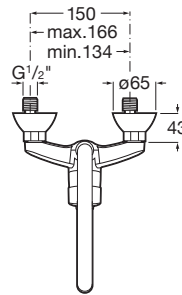

VICTORIA

Mezclador monomando exterior para cocina con caño giratorio

PVPR (IVA INCLUIDO)

94,98 €

DIBUJOS TÉCNICOS

CARACTERÍSTICAS

Mezclador monomando exterior para cocina con caño giratorio y aireador integrado.

Acabado: Cromado

Lugar de instalación: Fregadero

Posición del tirador: Lateral

Tipo de grifería: Monomando

Tipo de instalación: Mural

Evershine ®

Victoria

Una respuesta tradicional para ambientes clásicos. Curvas elegantes y funcionales en una extensa colección de piezas que combinan sencillez y versatilidad, ofreciendo el confort de las soluciones muy experimentadas.