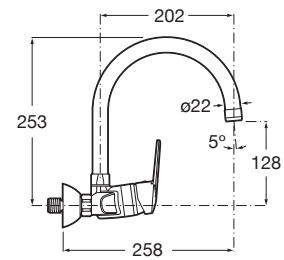

VICTORIA

Mezclador monomando exterior para cocina con caño giratorio

PVPR (IVA INCLUIDO)

94,98 €

DIBUJOS TÉCNICOS

CARACTERÍSTICAS

Mezclador monomando exterior para cocina con caño giratorio y aireador integrado.

Acabado: Cromado

Lugar de instalación: Fregadero

Posición del tirador: Lateral

Tipo de grifería: Monomando

Tipo de instalación: Mural

Evershine ®

Victoria

Una respuesta tradicional para ambientes clásicos. Curvas elegantes y funcionales en una extensa colección de piezas que combinan sencillez y versatilidad, ofreciendo el confort de las soluciones muy experimentadas.