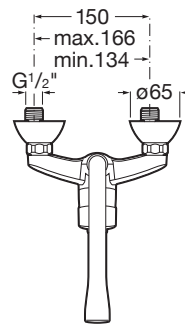

VICTORIA

Mezclador monomando exterior para cocina con caño giratorio

DIBUJOS TÉCNICOS

CARACTERÍSTICAS

Mezclador monomando exterior para cocina con caño giratorio y aireador.

Acabado: Cromado

Caño giratorio

Lugar de instalación: Fregadero

Posición del tirador: Lateral

Tipo de aireador: Integrado

Tipo de grifería: Monomando

Tipo de instalación: Mural

Victoria

Una respuesta tradicional para ambientes clásicos. Curvas elegantes y funcionales en una extensa colección de piezas que combinan sencillez y versatilidad, ofreciendo el confort de las soluciones muy experimentadas.