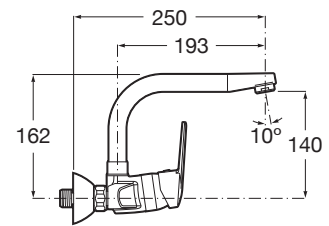

VICTORIA

Mezclador monomando exterior para cocina con caño giratorio

DIBUJOS TÉCNICOS

CARACTERÍSTICAS

Mezclador monomando exterior para cocina con caño giratorio y aireador.

Acabado: Cromado

Caño giratorio

Lugar de instalación: Fregadero

Posición del tirador: Lateral

Tipo de aireador: Integrado

Tipo de grifería: Monomando

Tipo de instalación: Mural

Victoria

Una respuesta tradicional para ambientes clásicos. Curvas elegantes y funcionales en una extensa colección de piezas que combinan sencillez y versatilidad, ofreciendo el confort de las soluciones muy experimentadas.