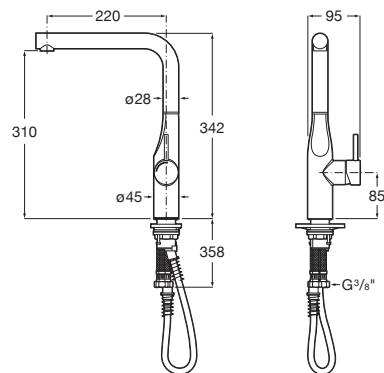

GLERA

Mezclador monomando para cocina con caño giratorio

DIBUJOS TÉCNICOS

CARACTERÍSTICAS

Mezclador monomando para cocina con caño giratorio. Incluye enlaces de alimentación flexibles.

Acabado: Cromado

Ahorro de agua y energía

Caudal (l/min a 3 bares): 12

Caño giratorio

Desagüe no incluido

Enlaces de alimentación flexibles incluidos

Lugar de instalación: Lavadero

Posición del caño: Superior

Rosca de la toma de agua: 3/8"

Tipo de grifería: Monomando

Tipo de instalación: De repisa

Evershine

SoftTurn®

INCLUYE

Pack (fregadero de una cubeta Roma y mezclador monomando Glera)

870PD050G

Pack (fregadero de una cubeta Roma y mezclador monomando Glera)

870PD045G