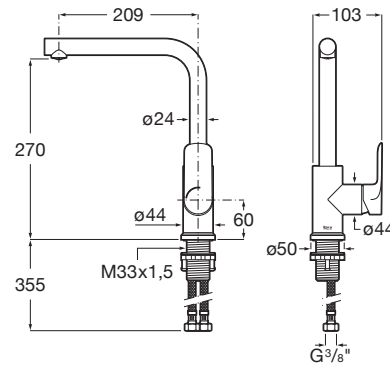

CALA

Cala - Mezclador para cocina con caño giratorio

DIBUJOS TÉCNICOS

CARACTERÍSTICAS

Mezclador para cocina con caño giratorio, aireador y enlaces de alimentación flexibles

Acabado: Cromado

Ahorro de agua y energía

Enlaces de alimentación flexibles incluidos

Lugar de instalación: Fregadero

Posición del caño: Superior

Rosca de la toma de agua: 3/8"

Tipo de grifería: Monomando

Tipo de instalación: De repisa

Evershine

SoftTurn®

Cala

Un diseño esbelto, formado por un cuerpo cilíndrico estilizado de tan solo 38 mm y una manecilla plana rectangular, en perfecta armonía con la forma del caño. En Cala, todos los elementos se combinan visualmente para crear la mejor proporción y estilo.