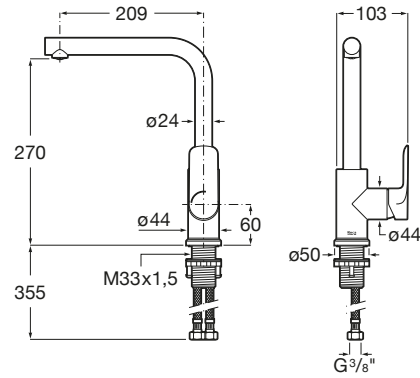

## Mezclador para cocina con caño giratorio

DIBUJOS TÉCNICOS

Garantía: 5 años

Lugar de instalación: Fregadero

Máxima Presión Dinámica (kPa): 5

Posición del tirador: Lateral

Rosca de la toma de agua: 3/8"

Tipo de aireador: Reparado

Tipo de desagüe: Desagüe no incluido

## Cala

Un diseño esbelto, formado por un cuerpo cilíndrico estilizado de tan solo 38 mm y una manecilla plana rectangular, en perfecta armonía con la forma del caño. En Cala, todos los elementos se combinan visualmente para crear la mejor proporción y estilo.