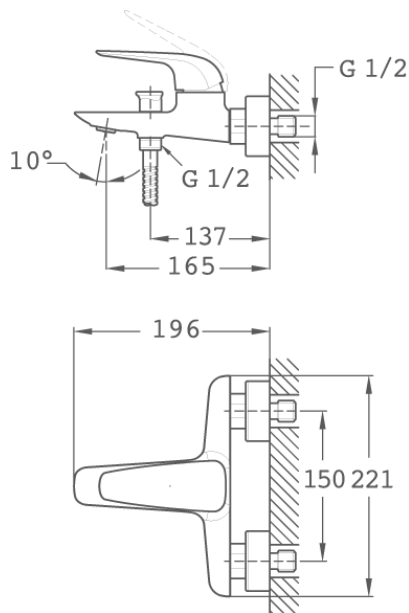

Strohm Teka > Bañeras > Grifos para bañera > Mezclador de baño ducha >

ITACA

Grifo de baño y ducha

Grifo para bañera y ducha con diseño triangular acabado cromo.

Ref: 671010200

Color Chrome
Peso 2 kg

✔ 5 años de garantía

Características técnicas

- Aireador anticalcáreo
- Inversor integrado en el cuerpo
- Equipo con reductores de ruido
- Sin equipo de ducha

Imágenes

Aviso legal:

* Determinados factores técnicos y terminaciones de nuestros acabados pueden verse alterados debido a las posibles variaciones en la configuración de su ordenador y/o impresora, por tanto estos valores no son vinculantes, sino aproximados. Frecuentemente revisamos las especificaciones de nuestros productos haciendo mejoras en sus características y garantía. Por favor consulte con el departamento comercial para información detallada en el caso de proyectos y edificaciones.