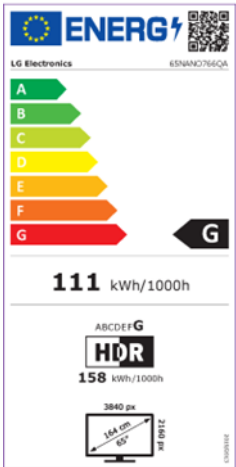

65NANO766QA

NEW Magic Remote

- 90% DCI P3
- HDR 10 Pro, HLG Pro, HDR Effect
- Modo Director (FILMMAKER)
- AI Sound Pro 5.1.2 Virtual Upmix
- SmartTV WebOS 22 con perfil de usuario independiente
- Compatible con Asistentes de voz: Google / ALEXA / Apple HomeKit
- GAMING: HGiG, ALLM, Cloud Gaming Stadia & GeForce

Procesador Inteligente 4K α5 Gen 5.

Realiza Escalados 4K con gran precisión aplicando Dynamic Tone Mapping que Actúa sobre 576 áreas de cada fotograma.

Tecnología NanoCell

La tecnología NanoCell de LG, realiza la pureza de los colores Primarios RGB logrando cubrir el 90% del espacio DCI-P3, para mostrar unas imágenes espectaculares.

PROCESADOR DE IMAGEN

Procesador Inteligente α5 Gen5 AI Processor 4K
-
Dynamic Tone Mapping
Analiza 576 Areas de cada Imagen
-
HDR 10 Pro, HLG
Modo Director (FILMMAKER)
-
4K Upscaling
Decodificador HEVC 4K@60p, 10bit
Decodificadores VP9 / AV1 4K@60p, 10bit