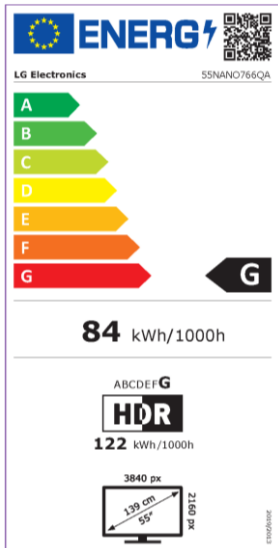

55NANO766QA

NEW Magic Remote

- 90% DCI P3
- HDR 10 Pro, HLG Pro, HDR Effect
- Modo Director (FILMMAKER)
- AI Sound Pro 5.1.2 Virtual Upmix
- SmartTV WebOS 22 con perfil de usuario independiente
- Compatible con Asistentes de voz: Google / ALEXA / Apple HomeKit
- GAMING: HGiG, ALLM, Cloud Gaming Stadia & GeForce

Procesador Inteligente 4K α5 Gen 5.

Realiza Escalados 4K con gran precisión aplicando Dynamic Tone Mapping que Actúa sobre 576 áreas de cada fotograma.

Tecnología NanoCell

La tecnología NanoCell de LG, realiza la pureza de los colores Primarios RGB logrando cubrir el 90% del espacio DCI-P3, para mostrar unas imágenes espectaculares.

PROCESADOR DE IMAGEN

| |
|--|
| Procesador Inteligente α5 Gen5 AI Processor 4K |
| - |
| Dynamic Tone Mapping |
| Analiza 576 Areas de cada Imagen |
| - |
| HDR 10 Pro, HLG |
| Modo Director (FILMMAKER) |
| - |
| 4K Upscaling |
| Decodificador HEVC 4K@60p, 10bit |
| Decodificadores VP9 / AV1 4K@60p, 10bit |