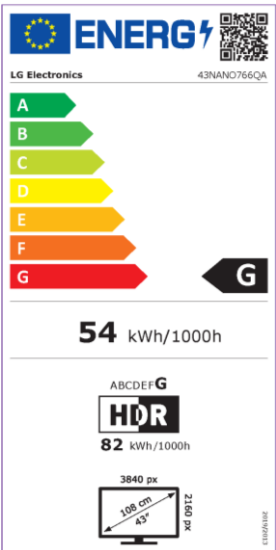

43NANO766QA

NEW Magic Remote

- 90% DCI P3
- HDR 10 Pro, HLG Pro, HDR Effect
- Modo Director (FILMMAKER)
- AI Sound Pro 5.1.2 Virtual Upmix
- SmartTV WebOS 22 con perfil de usuario independiente
- Compatible con Asistentes de voz: Google / ALEXA / Apple HomeKit
- GAMING: HGiG, ALLM, Cloud Gaming Stadia & GeForce

Procesador Inteligente 4K α5 Gen 5.

Realiza Escalados 4K con gran precisión aplicando Dynamic Tone Mapping que Actúa sobre 576 áreas de cada fotograma.

Tecnología NanoCell

La tecnología NanoCell de LG, realiza la pureza de los colores Primarios RGB logrando cubrir el 90% del espacio DCI-P3, para mostrar unas imágenes espectaculares.

PROCESADOR DE IMAGEN

Procesador Inteligente α5 Gen5 AI Processor 4K
-
Dynamic Tone Mapping
Analiza 576 Areas de cada Imagen
-
HDR 10 Pro, HLG
Modo Director (FILMMAKER)
-
4K Upscaling
Decodificador HEVC 4K@60p, 10bit
Decodificadores VP9 / AV1 4K@60p, 10bit