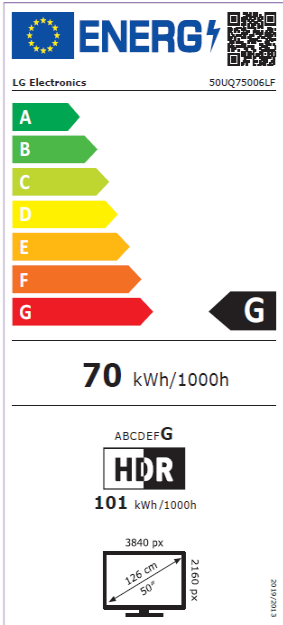

50UQ75006LF

**SMART TV
en España**

- SmartTV webOS22
- Asistentes de Voz: ThinQ / Google / Alexa / Home Kit (REQUIERE MAGIC REMOTE OPCIONAL)
- Procesador de Imagen 4k α5 Gen5
- HDR10, HDR HLG
- Modo Director (FILMMAKER)
- AI Sound 5.1 Virtual Upmix
- Alertas Deportivas 2022
- GAMING: HDR GiG, - / ALLM

**Procesador Inteligente
4K α5 Gen 5.**

Realiza Escalados 4K con gran precisión aplicando Dynamic Tone Mapping que Actúa sobre 576 áreas de cada fotograma.

**Experiencia
Audiovisual**

HDR 10 Pro / HLG
Modo FILMMAKER

50UQ75006LF

Pulgadas Disponibles 65/55/50/43

50UQ75006LF: 8806091646620

PANTALLA

LED UHD
4K UHD
3840*2160
50Hz
Direct LED
-
-

PROCESADOR DE IMAGEN

Procesador Inteligente α5 Gen5 AI Processor 4K
-
-
Dynamic Tone Mapping
Analiza 576 Areas de cada Imagen
-
HDR 10 Pro, HLG
Modo Director (FILMMAKER)
-
4K Upscaling
Decodificador HEVC 4K@60p, 10bit
Decodificadores VP9 / AV1 4K@60p, 10bit