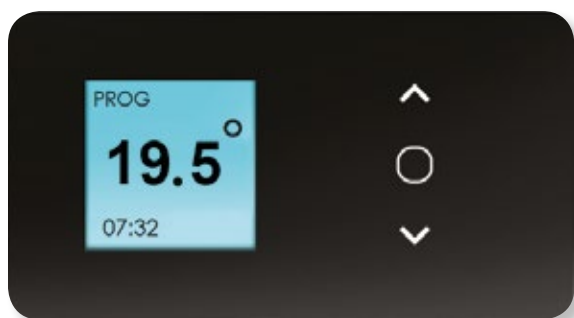

MIST

La elegancia hecha confort

Nunca una solución de calefacción cuidó tanto de los tuyos.

2 AÑOS
GARANTÍA
TOTAL

Display LCD programable para que puedas controlar tu confort con precisión absoluta.

Con Mist puedes tener el control total del confort y de la humedad de la habitación. Crea tu propio ambiente programando la intensidad del humidificador y de la calefacción.

Calefactor y humidificador, 2 en 1. Para que disfrutes de la calidez, pero también de un ambiente saludable.

Olvídate de preocuparte por si tu radiador reseca el ambiente. Con Mist podrás calefactar cualquier habitación y, al mismo tiempo, mejorar la calidad del aire gracias al humidificador. Porque la salud no debe estar reñida con el confort.