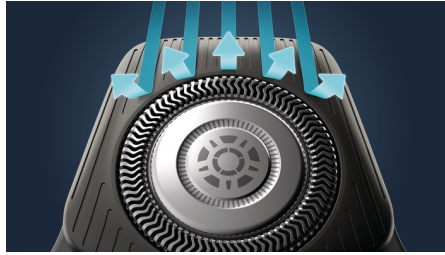

Cabezales de precisión con guía para el pelo

La nueva forma de los cabezales de afeitado está diseñada para ofrecer precisión. La superficie se ha mejorado con canales de guía para el pelo, diseñados para colocar el pelo en una posición de corte eficaz.