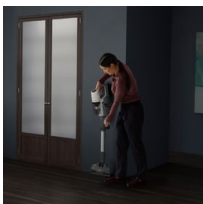

Por qué elegir entre comodidad y potencia

Limpia sin renunciar a nada. Combina comodidad y potencia para una limpieza intensa y sin interrupciones.

Aspiradora sin cable de la serie 8000 con 35 minutos de autonomía (60 minutos con la unidad de mano), 3 velocidades, 25,2 V, batería de alta densidad de ion litio, Cepillo UltimatePower Bristle, sin base de carga

Ventajas y características

6 veces* más potente

El motor de alta velocidad proporciona 6 veces* la potencia de succión para un resultado de limpieza a fondo.

- Tecnología Brush Roll Clean™
- Función de limpieza rápida del filtro
- Tecnología Ciclónica
- Luces LED DustSpotter™
- Empuñadura Soft ergonómica

Todo limpio con una sola carga**

Mayor autonomía para una limpieza eficaz sin interrupciones.

Liberación rápida: la unidad de mano se desmonta con un botón

La función de liberación rápida te permite manejar el aspirador sin problemas. Con solo pulsar un botón, puedes extraer la unidad de mano de la estación de carga sin esfuerzo.