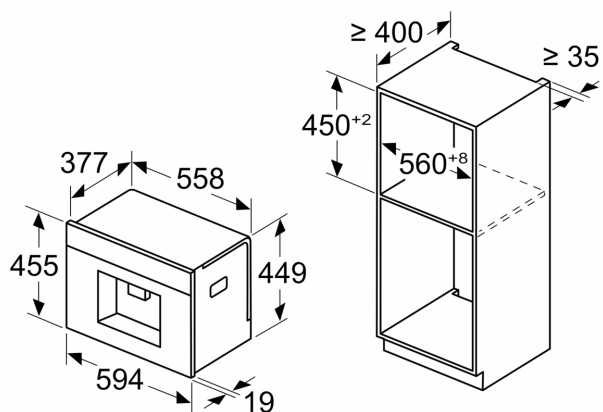

#### Datos técnicos

Diseño: ..... Integrable  
 Boquilla espumado: ..... No  
 Display: ..... No  
 Sistema de protección antifugas de agua: ..... No  
 Tamaño de raciones: ..... Todas las tazas  
 Dimensiones de instalación necesarias (H x W x D): 455 x 594 x 385 mm  
 Medidas del producto embalado: ..... 540 x 478 x 670 mm  
 Dimensiones de instalación necesarias (H x W x D): 449 x 558 x 376 mm  
 Código EAN: ..... 4242003895580  
 Intensidad corriente eléctrica: ..... 10 A  
 Tensión: ..... 220-240 V  
 Frecuencia: ..... 50/60 Hz  
 Tipo de enchufe: ..... Schuko con conexión a tierra

## iQ700, Cafetera totalmente integrable, Negro CT718L1B0

Dibujos acotados

Dimensiones en mm

A: 7,5 mm

Dimensiones en mm

El depósito de café y el recipiente de agua se han extraído de la parte frontal  
Altura de instalación recomendada desde 950-1450 mm

Dimensiones en mm

El depósito de café y el recipiente de agua se han extraído de la parte frontal  
Altura de instalación recomendada desde 950-1450 mm

Dimensiones en mm

**Montaje de la esquina izquierda**

Si se utiliza el limitador de bisagra de 92°, la distancia mín. hasta la pared es de solo 100 mm

Dibujos acotados

Dimensiones en mm