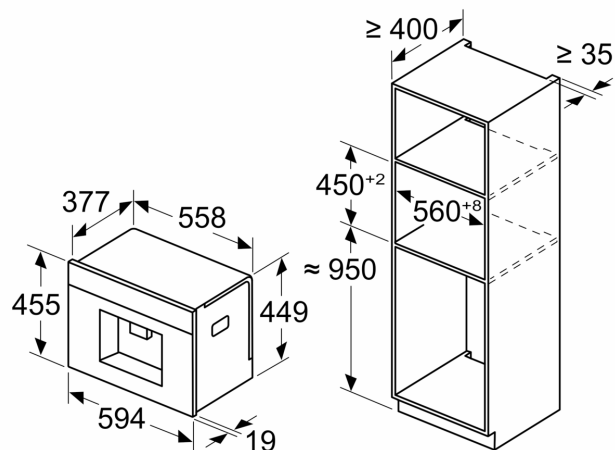

## iQ700, Cafetera totalmente integrable, Negro CT718L1B0

Dibujos acotados

Dimensiones en mm

A: 7,5 mm

Dimensiones en mm

El depósito de café y el recipiente de agua se han extraído de la parte frontal  
Altura de instalación recomendada desde 950-1450 mm

Dimensiones en mm

El depósito de café y el recipiente de agua se han extraído de la parte frontal  
Altura de instalación recomendada desde 950-1450 mm

Dimensiones en mm

**Montaje de la esquina izquierda**

Si se utiliza el limitador de bisagra de 92°, la distancia mín. hasta la pared es de solo 100 mm

Dibujos acotados

Dimensiones en mm