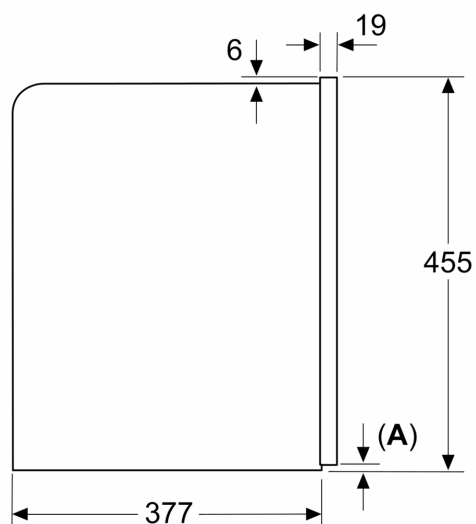

#### Datos técnicos

Diseño: ..... Integrable  
 Boquilla espumado: ..... No  
 Display: ..... No  
 Sistema de protección antifugas de agua: ..... No  
 Tamaño de raciones: ..... Todas las tazas  
 Dimensiones de instalación necesarias (H x W x D): 455 x 594 x 385 mm  
 Medidas del producto embalado: ..... 540 x 478 x 670 mm  
 Dimensiones de instalación necesarias (H x W x D): 449 x 558 x 376 mm  
 Código EAN: ..... 4242003895580  
 Intensidad corriente eléctrica: ..... 10 A  
 Tensión: ..... 220-240 V  
 Frecuencia: ..... 50/60 Hz  
 Tipo de enchufe: ..... Schuko con conexión a tierra

## iQ700, Cafetera totalmente integrable, Negro CT718L1B0

Dibujos acotados

Dimensiones en mm

A: 7,5 mm

Dimensiones en mm

El depósito de café y el recipiente de agua se han extraído de la parte frontal  
Altura de instalación recomendada desde 950-1450 mm

Dimensiones en mm

El depósito de café y el recipiente de agua se han extraído de la parte frontal  
Altura de instalación recomendada desde 950-1450 mm

Dimensiones en mm

**Montaje de la esquina izquierda**