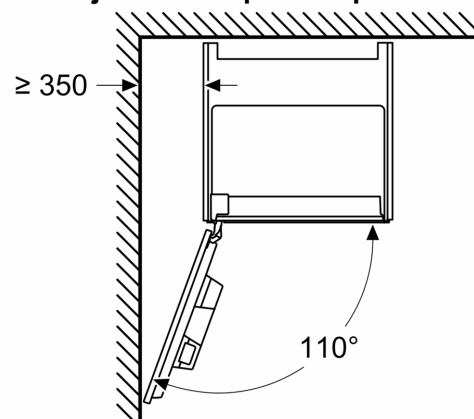

## iQ700, Cafetera totalmente integrable, Negro CT718L1B0

Dibujos acotados

Dimensiones en mm

A: 7,5 mm

Dimensiones en mm

El depósito de café y el recipiente de agua se han extraído de la parte frontal  
Altura de instalación recomendada desde 950-1450 mm

Dimensiones en mm

El depósito de café y el recipiente de agua se han extraído de la parte frontal  
Altura de instalación recomendada desde 950-1450 mm

Dimensiones en mm

**Montaje de la esquina izquierda**

Si se utiliza el limitador de bisagra de 92°, la distancia mín. hasta la pared es de solo 100 mm

Dibujos acotados

Dimensiones en mm