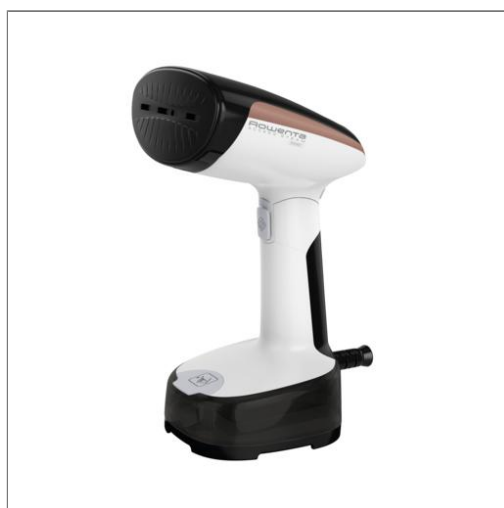

Rowenta®

ACCESS STEAM POCKET
Cepillo de vapor plegable
DR3030D1

El cepillo de vapor más compacto de Rowenta

El cepillo de vapor de mano Access Steam Pocket cuida de tu ropa tanto en casa como cuando estás de viaje, ya que, gracias a su exclusivo cabezal plegable y a su compacto diseño, podrás guardarlo sin ningún esfuerzo en cualquier bolsa de viaje. Su tiempo de calentamiento de tan solo 15 segundos te permite salir a la calle luciendo tu mejor aspecto en un abrir y cerrar de ojos. Este cepillo de vapor de mano es muy fácil y seguro de usar ya que cuenta con un sistema de apagado automático y una base muy estable. Un cepillo de vapor perfecto para el cuidado de tu ropa diario para todo tipo de tejidos.

DESCRIPCIÓN EDITORIAL

Cepillo de vapor de mano Rowenta Access Steam Pocket

Con prestaciones inteligentes y un formato muy compacto, el cepillo de vapor de mano Access Steam Pocket de Rowenta ha sido pensado para facilitarte la tarea diaria del cuidado de la ropa, vayas a donde vayas. Este cepillo de vapor para la ropa dispone de un cabezal plegable exclusivo que permite guardarlo fácilmente en cualquier maleta cuando vas de viaje. Además, pesa muy poco, por lo que ofrece una experiencia de planchado más cómoda y sin esfuerzo. Con un tiempo de calentamiento ultrarrápido de tan solo 15 segundos, podrás hacer retoques de última hora en cualquier lugar. Además de su gran comodidad de uso, también ofrece un excelente rendimiento, con 1300 W de potencia y una salida de vapor continua de 19 g/min. Cuenta con varias prestaciones de seguridad, como el gatillo que controla la salida de vapor, una base apoyable que ofrece una estabilidad perfecta y la función de apagado automático, para unos resultados perfectos, fáciles y seguros sobre cualquier tejido. Descubre lo último en cuidado de la ropa con este producto en formato de viaje y olvídate de la tabla de planchar.