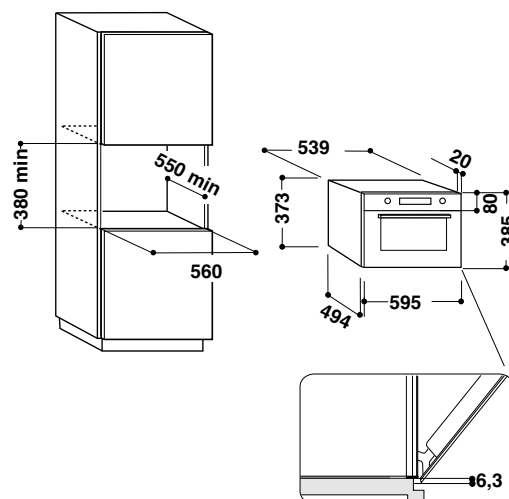

### CARACTERÍSTICAS GENERALES

- Tecnología 6th sense
- Display Blanco
- Color Blanco
- Potencia 1000 w
- Potencia grill 800 w
- Plato giratorio 32,5 cm
- 8 Niveles de Potencia
- Luz interior

### DATOS TÉCNICOS

- Capacidad de litros 31 L

#### Funciones especiales

- Fermentar Masas
- Función Descongelación
- Función Crisp
- Función Grill

12NC: 858773129940

EAN: 8003437395147

Medidas: 385x595x468 mm (alto x ancho x fondo)