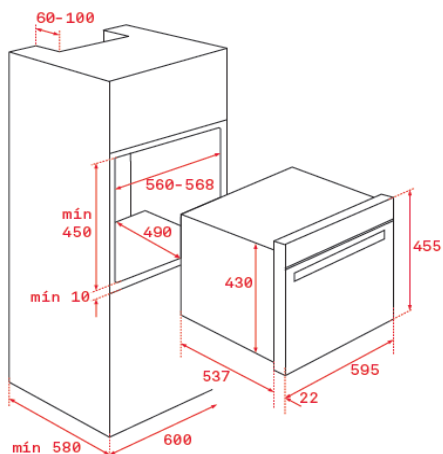

Características

Compacto CristalColor

- Horno microondas + grill
- 3 funciones de cocinado
- Touch Control con programador de inicio y paro de cocción
- Soportes cromados, cinco alturas de cocinado
- Mandos ergonómicos y precisos
- 5 niveles de potencia como microondas, 1.000 W salida
- Descongelación automática por tiempo y peso
- Parrilla reforzada (con sistema antivuelco)
- Iluminación superior
- Puerta dos cristales
- Ventilación tangencial
- Desconexión de seguridad en apertura de puerta
- Capacidad: 44 litros

Dibujo técnico

Color

Referencia

EAN 13

- | Color | Referencia | EAN 13 |
|---------|------------|---------------|
| • Negro | 111160003 | 8434778007657 |

Datos técnicos

- | | |
|---|-------|
| • Eficiencia energética | - |
| • Potencia nominal máxima, W: | 3.200 |
| • Resistencia grill: normal/maxigrill, W: | 1.400 |
| • Resistencia bóveda + solera, W: | - |
| • Resistencia turbo, W: | - |
| • Turbina multifunción, W: | - |
| • Motor refrigeración, W: | 18 |