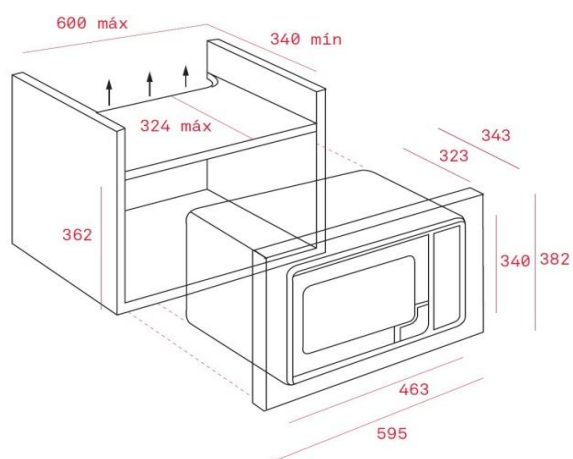

Características

- Microondas + grill
- Acero inoxidable
- Panel de mandos electrónico con display blanco
- Grill simultáneo, 1.000 W
- Cinco niveles de potencia, 800 W salida
- Capacidad: 20 litros
- Interior en acero inoxidable
- Puerta cristal exterior e interior
- Plato giratorio Ø 245 mm
- Temporizador de 0 a 95 minutos
- Descongelación automática por tiempo y peso
- Selector de tiempo y funciones electrónicas
- Ocho menús de acceso directo
- Función +30 segundos
- Bloqueo de seguridad para niños del panel de mandos

Color	Referencia	EAN 13
• Inox	40581102	8421152127193

Dibujo técnico

Datos técnicos

- Potencia nominal máxima, W: 1.250
- Potencia salida microondas, W: 800
- Potencia grill, W: 1.000
- Descongelación por tiempo: si
- Descongelación por peso: si
- Capacidad, litros: 20