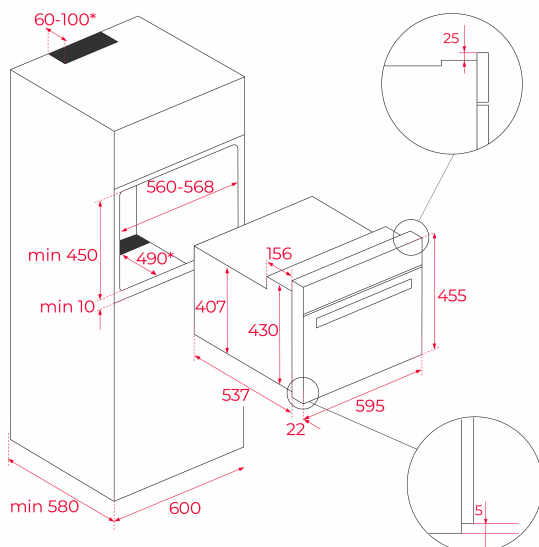

TEKA**MAESTRO MLC 8440**

Microondas integrable Urban Colors Edition de 45cm con grill y 3 funciones de cocinado

Capacidad de 44L

REFERENCIA

REF: 111160025

EAN: 8434778028102

CARACTERÍSTICAS

Microondas Compacto CristalColor

Parrilla reforzada (con sistema antivuelco)

5 niveles de potencia como microondas, 1.000 W salida

Descongelación automática por tiempo y peso

DIMENSIONES

Altura del producto (mm): 455**Anchura del producto (mm):** 595**Profundidad del producto (mm):** 559**Longitud del producto (mm):****Peso neto (kg):** 28,4

ESPECIFICACIONES TÉCNICAS

Potencia máxima de salida (W): 1000

Frecuencia (Hz): 50

Potencia nominal máxima (W): 3200

Grill (W): -

COLORES

111160025

Stone Grey