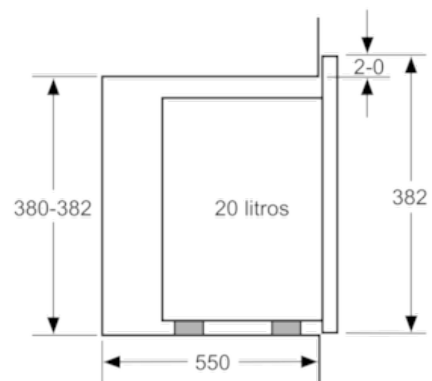

**Datos técnicos**

Tipo de horno microondas :	Funciones microondas+Grill
Tipo de control :	Electrónica
Color del frontal :	Acero inoxidable
Dimensiones aparato (alto, ancho, fondo (sin incluir la puerta)) (mm) :	382 x 594 x 317
Dimensiones cavidad (alto, ancho, fondo) :	201.0 x 308.0 x 282.0
Longitud del cable de alimentación eléctrica (cm) :	130
Peso neto (kg) :	17,3
Peso bruto (kg) :	19,0
Código EAN :	4242005038817
Potencia máxima de las microondas :	800
Potencia de conexión (W) :	1270
Intensidad corriente eléctrica (A) :	10
Tensión (V) :	220-230
Frecuencia (Hz) :	50
Tipo de clavija :	Schuko con conexión a tierra

**Accesorios incluidos**

- 1 x Parrilla
- 1 x Plato giratorio

4 242005 038817

**Serie | 4 Microondas****BEL523MS0****Microondas con grill****Cristal negro con acero inoxidable****EAN: 4242005038817**

---

- Microondas sin marco
- Altura 38 cm. Para instalación en columna de 60 cm de ancho
- Apertura lateral izquierda
- Recetas Gourmet: 8 recetas automáticas. Selecciona el tipo de alimento y el peso, y disfruta
- Display LED con luz roja y mando ocultable
- Capacidad: 20 litros
- Plato giratorio de 25,5 cm de diámetro
- 5 niveles de potencia de microondas: máximo 800 W
- Grill simultáneo 1000 W
- Grill combinable con las potencias de microondas: 360/180/90 W
- Interior de acero inoxidable
- Iluminación LED en el interior del horno
- Reloj electrónico programable de paro de cocción
- Accesorios: Parrilla
- Es imprescindible consultar y respetar las dimensiones de encastre facilitadas en el manual de instalación

**Serie | 4 Microondas**

**BEL523MS0**

**Microondas con grill**

**Cristal negro con acero inoxidable**

**EAN: 4242005038817**

Microondas  
Montaje en esquina

Dimensiones en mm

\* 20 mm para frontal de metal

Dimensiones en mm

\* 20 mm para frontal de metal

Dimensiones en mm

Dimensiones en mm

Dimensiones en mm