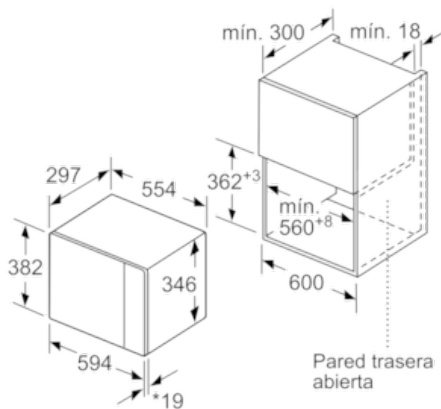

**Datos técnicos**

Tipo de horno microondas :	Funciones microondas+Grill
Tipo de control :	Electrónica
Color del frontal :	Acero inoxidable
Dimensiones aparato (alto, ancho, fondo (sin incluir la puerta)) (mm) :	382 x 594 x 317
Dimensiones cavidad (alto, ancho, fondo) :	201.0 x 308.0 x 282.0
Longitud del cable de alimentación eléctrica (cm) :	130
Peso neto (kg) :	17,3
Peso bruto (kg) :	19,0
Código EAN :	4242005038817
Potencia máxima de las microondas :	800
Potencia de conexión (W) :	1270
Intensidad corriente eléctrica (A) :	10
Tensión (V) :	220-230
Frecuencia (Hz) :	50
Tipo de clavija :	Schuko con conexión a tierra

**Accesorios incluidos**

- 1 x Parrilla
- 1 x Plato giratorio

4 242005 038817

**Serie | 4 Microondas****BEL523MS0****Microondas con grill****Cristal negro con acero inoxidable****EAN: 4242005038817**

---

- Microondas sin marco
- Altura 38 cm. Para instalación en columna de 60 cm de ancho
- Apertura lateral izquierda
- Recetas Gourmet: 8 recetas automáticas. Selecciona el tipo de alimento y el peso, y disfruta
- Display LED con luz roja y mando ocultable
- Capacidad: 20 litros
- Plato giratorio de 25,5 cm de diámetro
- 5 niveles de potencia de microondas: máximo 800 W
- Grill simultáneo 1000 W
- Grill combinable con las potencias de microondas: 360/180/90 W
- Interior de acero inoxidable
- Iluminación LED en el interior del horno
- Reloj electrónico programable de paro de cocción
- Accesorios: Parrilla
- Es imprescindible consultar y respetar las dimensiones de encastre facilitadas en el manual de instalación

**Serie | 4 Microondas**

**BEL523MS0**

**Microondas con grill**

**Cristal negro con acero inoxidable**

**EAN: 4242005038817**

Microondas  
Montaje en esquina

Dimensiones en mm

\* 20 mm para frontal de metal

Dimensiones en mm

\* 20 mm para frontal de metal

Dimensiones en mm

Dimensiones en mm

Dimensiones en mm