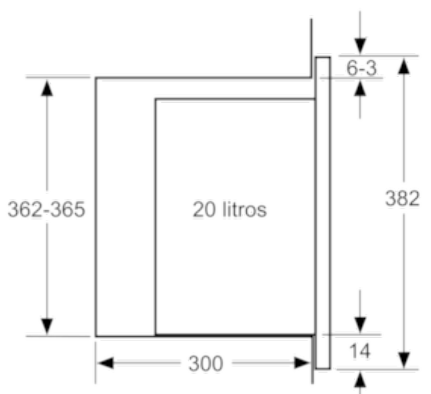

**Datos técnicos**

Tipo de horno microondas :	Funciones microondas+Grill
Tipo de control :	Electrónica
Color del frontal :	Acero inoxidable
Dimensiones aparato (alto, ancho, fondo (sin incluir la puerta)) (mm) :	382 x 594 x 317
Dimensiones cavidad (alto, ancho, fondo) :	201.0 x 308.0 x 282.0
Longitud del cable de alimentación eléctrica (cm) :	130
Peso neto (kg) :	17,3
Peso bruto (kg) :	19,0
Código EAN :	4242005038817
Potencia máxima de las microondas :	800
Potencia de conexión (W) :	1270
Intensidad corriente eléctrica (A) :	10
Tensión (V) :	220-230
Frecuencia (Hz) :	50
Tipo de clavija :	Schuko con conexión a tierra

**Accesorios incluidos**

- 1 x Parrilla
- 1 x Plato giratorio

4 242005 038817

**Serie | 4 Microondas****BEL523MS0****Microondas con grill****Cristal negro con acero inoxidable****EAN: 4242005038817**

---

- Microondas sin marco
- Altura 38 cm. Para instalación en columna de 60 cm de ancho
- Apertura lateral izquierda
- Recetas Gourmet: 8 recetas automáticas. Selecciona el tipo de alimento y el peso, y disfruta
- Display LED con luz roja y mando ocultable
- Capacidad: 20 litros
- Plato giratorio de 25,5 cm de diámetro
- 5 niveles de potencia de microondas: máximo 800 W
- Grill simultáneo 1000 W
- Grill combinable con las potencias de microondas: 360/180/90 W
- Interior de acero inoxidable
- Iluminación LED en el interior del horno
- Reloj electrónico programable de paro de cocción
- Accesorios: Parrilla
- Es imprescindible consultar y respetar las dimensiones de encastre facilitadas en el manual de instalación

**Serie | 4 Microondas**

**BEL523MS0**

**Microondas con grill**

**Cristal negro con acero inoxidable**

**EAN: 4242005038817**

Microondas  
Montaje en esquina

Dimensiones en mm

\* 20 mm para frontal de metal

Dimensiones en mm

\* 20 mm para frontal de metal

Dimensiones en mm

Dimensiones en mm

Dimensiones en mm