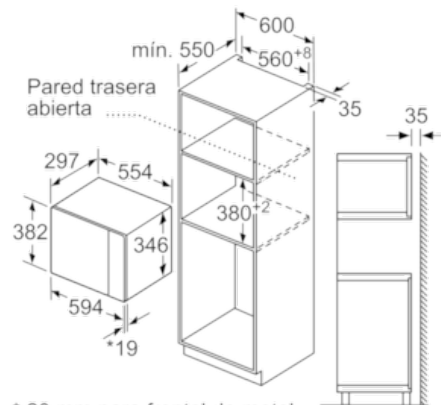

**Datos técnicos**

Tipo de horno microondas :	Funciones microondas+Grill
Tipo de control :	Electrónica
Color del frontal :	Acero inoxidable
Dimensiones aparato (alto, ancho, fondo (sin incluir la puerta)) (mm) :	382 x 594 x 317
Dimensiones cavidad (alto, ancho, fondo) :	201.0 x 308.0 x 282.0
Longitud del cable de alimentación eléctrica (cm) :	130
Peso neto (kg) :	17,3
Peso bruto (kg) :	19,0
Código EAN :	4242005038817
Potencia máxima de las microondas :	800
Potencia de conexión (W) :	1270
Intensidad corriente eléctrica (A) :	10
Tensión (V) :	220-230
Frecuencia (Hz) :	50
Tipo de clavija :	Schuko con conexión a tierra

**Accesorios incluidos**

- 1 x Parrilla
- 1 x Plato giratorio

4 242005 038817

**Serie | 4 Microondas****BEL523MS0****Microondas con grill****Cristal negro con acero inoxidable****EAN: 4242005038817**

---

- Microondas sin marco
- Altura 38 cm. Para instalación en columna de 60 cm de ancho
- Apertura lateral izquierda
- Recetas Gourmet: 8 recetas automáticas. Selecciona el tipo de alimento y el peso, y disfruta
- Display LED con luz roja y mando ocultable
- Capacidad: 20 litros
- Plato giratorio de 25,5 cm de diámetro
- 5 niveles de potencia de microondas: máximo 800 W
- Grill simultáneo 1000 W
- Grill combinable con las potencias de microondas: 360/180/90 W
- Interior de acero inoxidable
- Iluminación LED en el interior del horno
- Reloj electrónico programable de paro de cocción
- Accesorios: Parrilla
- Es imprescindible consultar y respetar las dimensiones de encastre facilitadas en el manual de instalación

**Serie | 4 Microondas**

**BEL523MS0**

**Microondas con grill**

**Cristal negro con acero inoxidable**

**EAN: 4242005038817**

Microondas  
Montaje en esquina

Dimensiones en mm

\* 20 mm para frontal de metal

Dimensiones en mm

\* 20 mm para frontal de metal

Dimensiones en mm

Dimensiones en mm

Dimensiones en mm