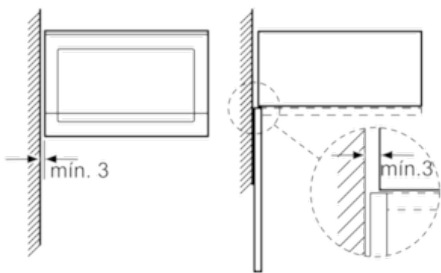

**Datos técnicos**

Tipo de horno microondas :	Funciones microondas+Grill
Tipo de control :	Electrónica
Color del frontal :	Acero inoxidable
Dimensiones aparato (alto, ancho, fondo (sin incluir la puerta)) (mm) :	382 x 594 x 317
Dimensiones cavidad (alto, ancho, fondo) :	201.0 x 308.0 x 282.0
Longitud del cable de alimentación eléctrica (cm) :	130
Peso neto (kg) :	17,3
Peso bruto (kg) :	19,0
Código EAN :	4242005038817
Potencia máxima de las microondas :	800
Potencia de conexión (W) :	1270
Intensidad corriente eléctrica (A) :	10
Tensión (V) :	220-230
Frecuencia (Hz) :	50
Tipo de clavija :	Schuko con conexión a tierra

**Accesorios incluidos**

- 1 x Parrilla
- 1 x Plato giratorio

4 242005 038817

**Serie | 4 Microondas****BEL523MS0****Microondas con grill****Cristal negro con acero inoxidable****EAN: 4242005038817**

---

- Microondas sin marco
- Altura 38 cm. Para instalación en columna de 60 cm de ancho
- Apertura lateral izquierda
- Recetas Gourmet: 8 recetas automáticas. Selecciona el tipo de alimento y el peso, y disfruta
- Display LED con luz roja y mando ocultable
- Capacidad: 20 litros
- Plato giratorio de 25,5 cm de diámetro
- 5 niveles de potencia de microondas: máximo 800 W
- Grill simultáneo 1000 W
- Grill combinable con las potencias de microondas: 360/180/90 W
- Interior de acero inoxidable
- Iluminación LED en el interior del horno
- Reloj electrónico programable de paro de cocción
- Accesorios: Parrilla
- Es imprescindible consultar y respetar las dimensiones de encastre facilitadas en el manual de instalación

**Serie | 4 Microondas**

**BEL523MS0**

**Microondas con grill**

**Cristal negro con acero inoxidable**

**EAN: 4242005038817**

Microondas  
Montaje en esquina

Dimensiones en mm

\* 20 mm para frontal de metal

Dimensiones en mm

\* 20 mm para frontal de metal

Dimensiones en mm

Dimensiones en mm

Dimensiones en mm