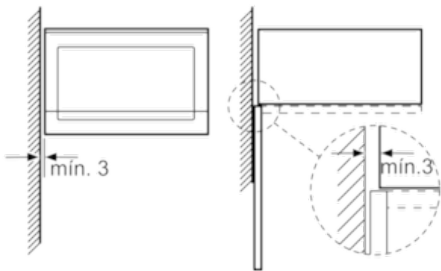

Datos técnicos

Tipo de horno microondas :	Funciones microondas+Grill
Tipo de control :	Electrónica
Color del frontal :	Acero inoxidable
Dimensiones aparato (alto, ancho, fondo (sin incluir la puerta)) (mm) :	382 x 594 x 388
Dimensiones cavidad (alto, ancho, fondo) :	208.0 x 328.0 x 369.0
Longitud del cable de alimentación eléctrica (cm) :	130
Peso neto (kg) :	19,4
Peso bruto (kg) :	22,0
Código EAN :	4242005038992
Potencia máxima de las microondas :	900
Potencia de conexión (W) :	1450
Intensidad corriente eléctrica (A) :	10
Tensión (V) :	220-230
Frecuencia (Hz) :	50
Tipo de clavija :	Schuko con conexión a tierra

4 242005 038992

Serie | 6 Microondas

BEL554MS0

Microondas con grill

Cristal negro con acero inoxidable

EAN: 4242005038992

- Microondas sin marco
- Altura 38 cm. Para instalación en columna de 60 cm de ancho
- Apertura lateral izquierda
- Recetas Gourmet: 8 recetas automáticas. Selecciona el tipo de alimento y el peso, y disfruta
- Display LED con luz blanca y mando ocultable
- Capacidad: 25 litros
- Plato giratorio de 31,5 cm de diámetro
- 5 niveles de potencia de microondas: máximo 900 W
- Grill simultáneo 1200 W
- Grill combinable con las potencias de microondas: 360/180/90 W
- Interior de acero inoxidable
- Iluminación LED en el interior del horno
- Reloj electrónico programable de paro de cocción
- Accesorios: Parrilla
- Es imprescindible consultar y respetar las dimensiones de encastre facilitadas en el manual de instalación

Serie | 6 Microondas

BEL554MS0

Microondas con grill

Cristal negro con acero inoxidable

EAN: 4242005038992

Microondas
Montaje en esquina

Dimensiones en mm

* 20 mm para frontal de metal
Dimensiones en mm

* 20 mm para frontal de metal

Dimensiones en mm

Dimensiones en mm