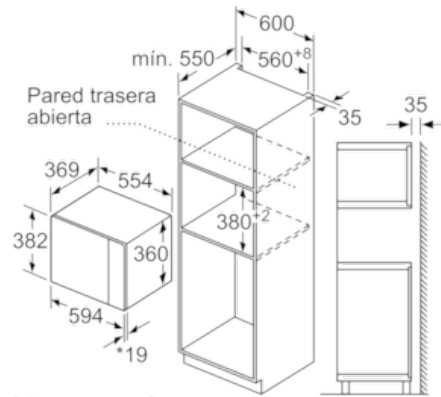

Datos técnicos

Tipo de horno microondas :	Funciones microondas+Grill
Tipo de control :	Electrónica
Color del frontal :	Acero inoxidable
Dimensiones aparato (alto, ancho, fondo (sin incluir la puerta)) (mm) :	382 x 594 x 388
Dimensiones cavidad (alto, ancho, fondo) :	208.0 x 328.0 x 369.0
Longitud del cable de alimentación eléctrica (cm) :	130
Peso neto (kg) :	19,4
Peso bruto (kg) :	22,0
Código EAN :	4242005038992
Potencia máxima de las microondas :	900
Potencia de conexión (W) :	1450
Intensidad corriente eléctrica (A) :	10
Tensión (V) :	220-230
Frecuencia (Hz) :	50
Tipo de clavija :	Schuko con conexión a tierra

4 242005 038992

Serie | 6 Microondas

BEL554MS0

Microondas con grill

Cristal negro con acero inoxidable

EAN: 4242005038992

- Microondas sin marco
- Altura 38 cm. Para instalación en columna de 60 cm de ancho
- Apertura lateral izquierda
- Recetas Gourmet: 8 recetas automáticas. Selecciona el tipo de alimento y el peso, y disfruta
- Display LED con luz blanca y mando ocultable
- Capacidad: 25 litros
- Plato giratorio de 31,5 cm de diámetro
- 5 niveles de potencia de microondas: máximo 900 W
- Grill simultáneo 1200 W
- Grill combinable con las potencias de microondas: 360/180/90 W
- Interior de acero inoxidable
- Iluminación LED en el interior del horno
- Reloj electrónico programable de paro de cocción
- Accesorios: Parrilla
- Es imprescindible consultar y respetar las dimensiones de encastre facilitadas en el manual de instalación

Serie | 6 Microondas

BEL554MS0

Microondas con grill

Cristal negro con acero inoxidable

EAN: 4242005038992

Microondas
Montaje en esquina

Dimensiones en mm

* 20 mm para frontal de metal
Dimensiones en mm

* 20 mm para frontal de metal

Dimensiones en mm

Dimensiones en mm