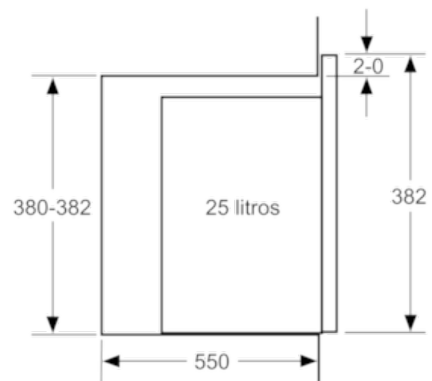

Datos técnicos

Tipo de horno microondas :	Funciones microondas+Grill
Tipo de control :	Electrónica
Color del frontal :	Acero inoxidable
Dimensiones aparato (alto, ancho, fondo (sin incluir la puerta)) (mm) :	382 x 594 x 388
Dimensiones cavidad (alto, ancho, fondo) :	208.0 x 328.0 x 369.0
Longitud del cable de alimentación eléctrica (cm) :	130
Peso neto (kg) :	19,4
Peso bruto (kg) :	22,0
Código EAN :	4242005038992
Potencia máxima de las microondas :	900
Potencia de conexión (W) :	1450
Intensidad corriente eléctrica (A) :	10
Tensión (V) :	220-230
Frecuencia (Hz) :	50
Tipo de clavija :	Schuko con conexión a tierra

4 242005 038992

Serie | 6 Microondas

BEL554MS0

Microondas con grill

Cristal negro con acero inoxidable

EAN: 4242005038992

- Microondas sin marco
- Altura 38 cm. Para instalación en columna de 60 cm de ancho
- Apertura lateral izquierda
- Recetas Gourmet: 8 recetas automáticas. Selecciona el tipo de alimento y el peso, y disfruta
- Display LED con luz blanca y mando ocultable
- Capacidad: 25 litros
- Plato giratorio de 31,5 cm de diámetro
- 5 niveles de potencia de microondas: máximo 900 W
- Grill simultáneo 1200 W
- Grill combinable con las potencias de microondas: 360/180/90 W
- Interior de acero inoxidable
- Iluminación LED en el interior del horno
- Reloj electrónico programable de paro de cocción
- Accesorios: Parrilla
- Es imprescindible consultar y respetar las dimensiones de encastre facilitadas en el manual de instalación

Serie | 6 Microondas

BEL554MS0

Microondas con grill

Cristal negro con acero inoxidable

EAN: 4242005038992

Microondas
Montaje en esquina

Dimensiones en mm

* 20 mm para frontal de metal
Dimensiones en mm

* 20 mm para frontal de metal

Dimensiones en mm

Dimensiones en mm