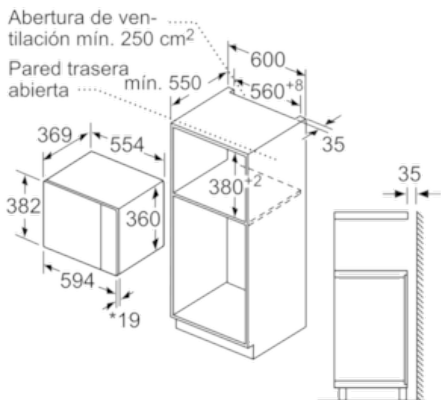

Datos técnicos

Tipo de horno microondas :	Funciones microondas+Grill
Tipo de control :	Electrónica
Color del frontal :	Acero inoxidable
Dimensiones aparato (alto, ancho, fondo (sin incluir la puerta)) (mm) :	382 x 594 x 388
Dimensiones cavidad (alto, ancho, fondo) :	208.0 x 328.0 x 369.0
Longitud del cable de alimentación eléctrica (cm) :	130
Peso neto (kg) :	19,4
Peso bruto (kg) :	22,0
Código EAN :	4242005038992
Potencia máxima de las microondas :	900
Potencia de conexión (W) :	1450
Intensidad corriente eléctrica (A) :	10
Tensión (V) :	220-230
Frecuencia (Hz) :	50
Tipo de clavija :	Schuko con conexión a tierra

4 242005 038992

Serie | 6 Microondas

BEL554MS0

Microondas con grill

Cristal negro con acero inoxidable

EAN: 4242005038992

- Microondas sin marco
- Altura 38 cm. Para instalación en columna de 60 cm de ancho
- Apertura lateral izquierda
- Recetas Gourmet: 8 recetas automáticas. Selecciona el tipo de alimento y el peso, y disfruta
- Display LED con luz blanca y mando ocultable
- Capacidad: 25 litros
- Plato giratorio de 31,5 cm de diámetro
- 5 niveles de potencia de microondas: máximo 900 W
- Grill simultáneo 1200 W
- Grill combinable con las potencias de microondas: 360/180/90 W
- Interior de acero inoxidable
- Iluminación LED en el interior del horno
- Reloj electrónico programable de paro de cocción
- Accesorios: Parrilla
- Es imprescindible consultar y respetar las dimensiones de encastre facilitadas en el manual de instalación

Serie | 6 Microondas

BEL554MS0

Microondas con grill

Cristal negro con acero inoxidable

EAN: 4242005038992

Microondas
Montaje en esquina

Dimensiones en mm

* 20 mm para frontal de metal
Dimensiones en mm

* 20 mm para frontal de metal

Dimensiones en mm

Dimensiones en mm