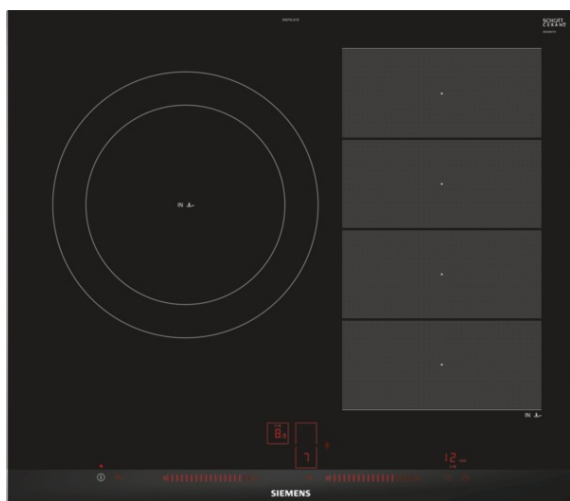

iQ700

EX675LJC1E

Placa de inducción de 60 cm de ancho.

Diseño topClass.

Color negro.

EAN: 4242003716878

flexInducción - una mayor flexibilidad a la hora de cocinar.

- ✓ Con lightSlider, el uso de la placa es más fácil e intuitivo. Precisión en un solo toque.
- ✓ La función powerMove ofrece una cocción más cómoda gracias a las tres zonas con diferentes potencias preseleccionadas.
- ✓ La función fryingSensor controla la temperatura del aceite, evitando que los alimentos se quemen.

Equipamiento

Datos técnicos

Familia de Producto : Placa independiente vitrocerámica

Tipo de construcción : Integrable

Entrada de energía : Eléctrica

Número de posiciones que se pueden usar al mismo tiempo : 3

Tipo de dispositivos de regulación : Dual light slider, iluminado

Medidas del nicho de encastre : 51 x 560-560 x 490-500

Anchura del producto : 602

Dimensiones aparato (alto, ancho, fondo) (mm) : 51 x 602 x 520

Peso neto (kg) : 13,0

Peso bruto (kg) : 15,0

Indicador de calor residual : Separado

Ubicación del panel de mandos : Frontal de la vitrocerámica

Material de la superficie básica : vitrocerámica

Color superficie superior : acero inoxidable, negro