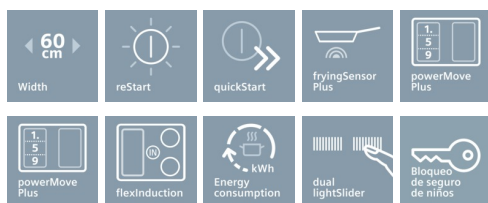

iQ700

EX675LJC1E

Placa de inducción de 60 cm de ancho.

Diseño topClass.

Color negro.

EAN: 4242003716878

flexInducción - una mayor flexibilidad a la hora de cocinar.

- ✓ Con lightSlider, el uso de la placa es más fácil e intuitivo. Precisión en un solo toque.
- ✓ La función powerMove ofrece una cocción más cómoda gracias a las tres zonas con diferentes potencias preseleccionadas.
- ✓ La función fryingSensor controla la temperatura del aceite, evitando que los alimentos se quemen.

Equipamiento

Datos técnicos

Familia de Producto : Placa independiente vitrocerámica

Tipo de construcción : Integrable

Entrada de energía : Eléctrica

Número de posiciones que se pueden usar al mismo tiempo : 3

iQ700

EX675LJC1E

Placa de inducción de 60 cm de ancho.

Diseño topClass.

Color negro.

EAN: 4242003716878

Equipamiento

- Control LightSlider con 17 niveles de potencia.
- 2 zonas de inducción con función Sprint y shortSprint:
- 1 zona gigante de 28 cm.
- 1 zona flexInducción de 38 x 21 cm.
- Función powerMove: 3 pasos.
- Control de temperatura del aceite: fryingSensor con 5 niveles de temperatura.
- Función quickStart: detección automática de zona
- Función memoria de ajustes seleccionados
- Función limpieza: bloqueo temporal del control
- Indicador de energía consumida
- Función mantener caliente en todas las zonas.
- Programación de tiempo y avisador acústico para cada zona.
- Cronómetro.
- Función silencio: 3 modos de indicadores acústicos
- Seguridad para niños automática o manual
- Autodesconexión de seguridad de la placa
- Potencia total de la placa limitable por el usuario
- Indicador de calor residual en 2 niveles
- Incluye recetario y guía rápida para el control de temperatura: fryingSensor
- Combinación perfecta con placas de diseño topClass