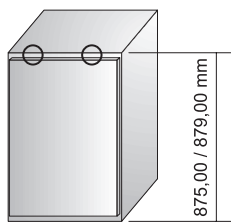

Before using the appliance, please carefully read this manual!

Model	Code									
3FIC-5550	1190318	32+8	1	~ 1,8m	4	4	2	4	1	1

FAGOR

Electrodomésticos Iberia S.L.
Av. Sur del Aeropuerto de Barajas 38
28042 Madrid, España