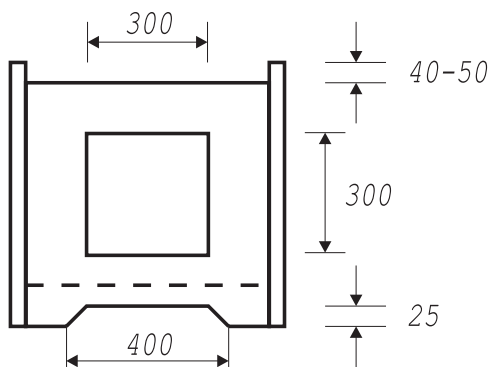

FAGOR

ES Instrucciones de montaje

PT Instruções de montagem EN Installation manual

IO-REF-0651 (10.2019)

¡Lea detenidamente este manual antes de usar el aparato!

O aparelho apenas deve ser iniciado após tomar conhecimento do manual!

Before using the appliance, please carefully read this manual!

Model	Code									
3FIC-5550	1190318	32+8	1	~ 1,8m	4	4	2	4	1	1

FAGOR

Electrodomésticos Iberia S.L.
Av. Sur del Aeropuerto de Barajas 38
28042 Madrid, España