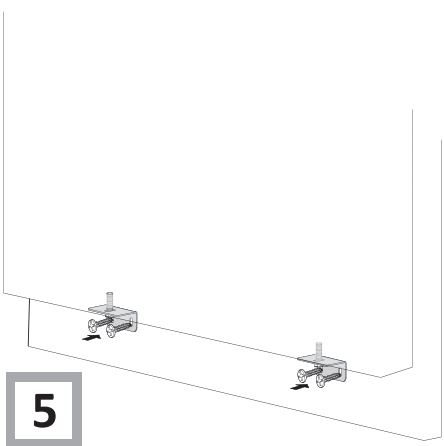

Before using the appliance, please carefully read this manual!

Model	Code									
3FIC-5550	1190318	32+8	1	~ 1,8m	4	4	2	4	1	1

FAGOR

Electrodomésticos Iberia S.L.
Av. Sur del Aeropuerto de Barajas 38
28042 Madrid, España