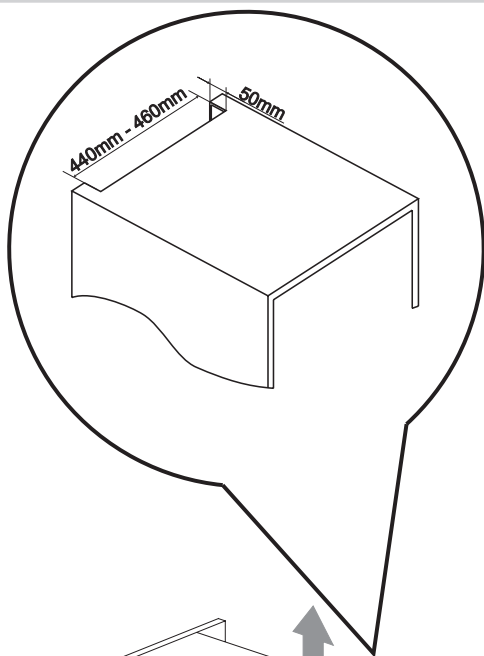

FAGOR

ES Instrucciones de montaje

PT Instruções de montagem EN Installation manual

IO-REF-0651 (10.2019)

¡Lea detenidamente este manual antes de usar el aparato!

O aparelho apenas deve ser iniciado após tomar conhecimento do manual!

Before using the appliance, please carefully read this manual!

Model	Code									
3FIC-5550	1190318	32+8	1	~ 1,8m	4	4	2	4	1	1

FAGOR

Electrodomésticos Iberia S.L.
Av. Sur del Aeropuerto de Barajas 38
28042 Madrid, España