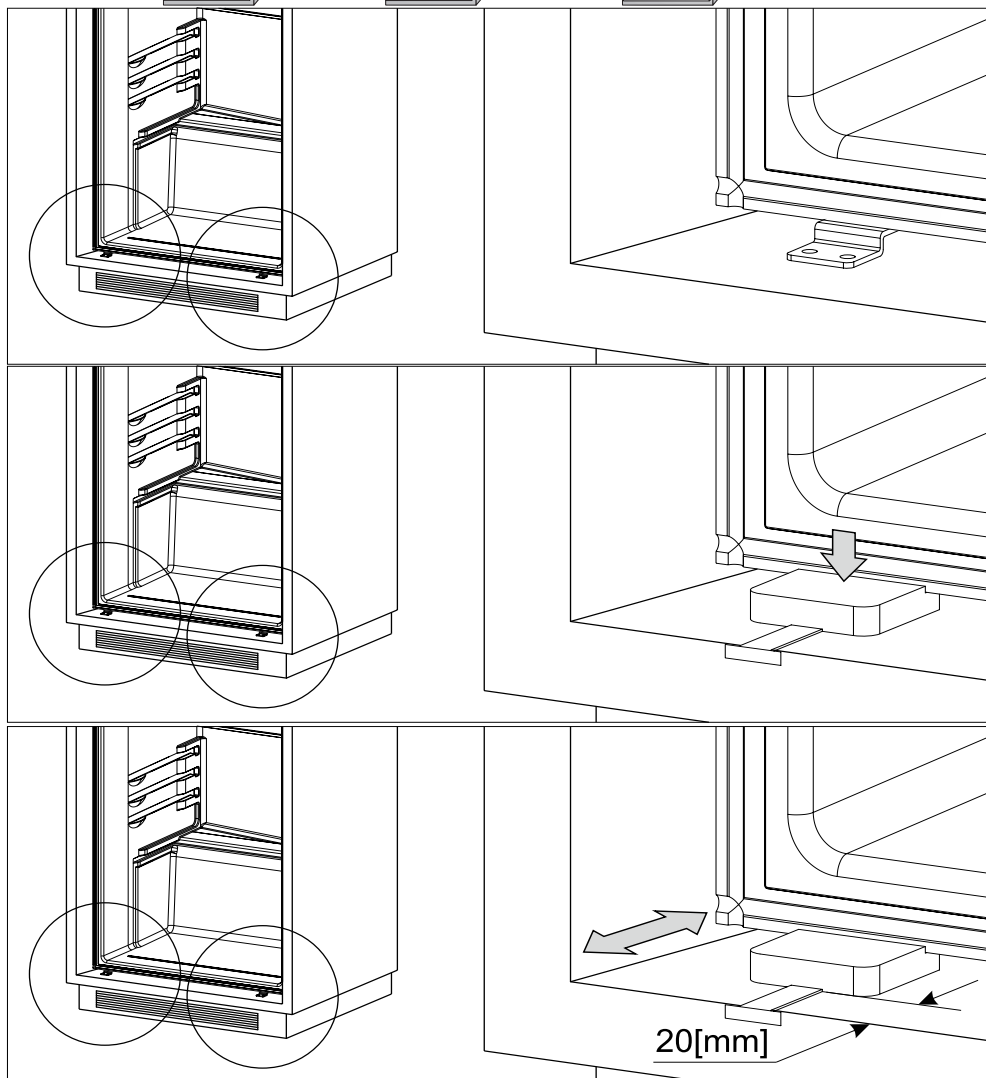

Before using the appliance, please carefully read this manual!

Model	Code									
3FIC-5550	1190318	32+8	1	~ 1,8m	4	4	2	4	1	1

FAGOR

Electrodomésticos Iberia S.L.
Av. Sur del Aeropuerto de Barajas 38
28042 Madrid, España