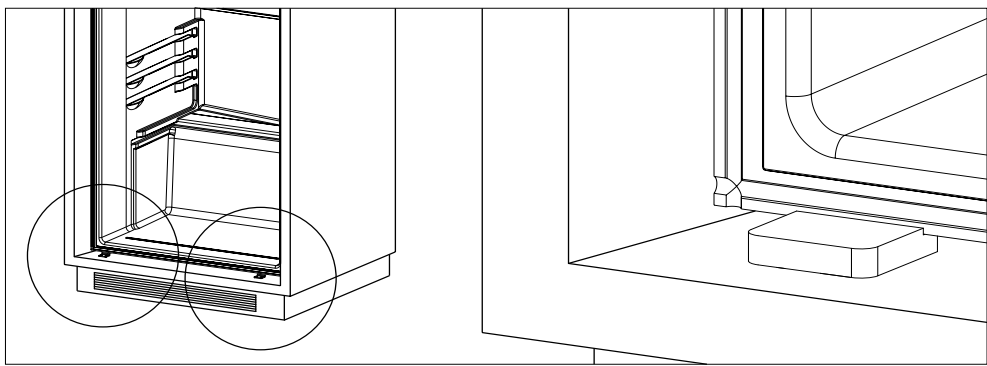

Before using the appliance, please carefully read this manual!

Model	Code									
3FIC-5550	1190318	32+8	1	~ 1,8m	4	4	2	4	1	1

FAGOR

Electrodomésticos Iberia S.L.
Av. Sur del Aeropuerto de Barajas 38
28042 Madrid, España