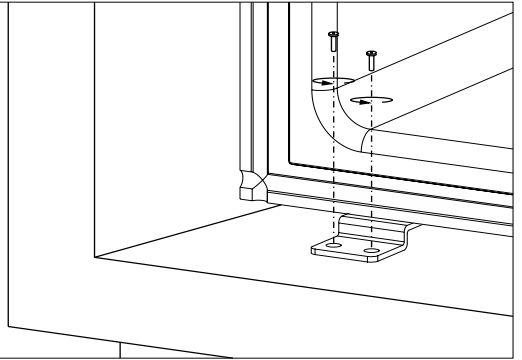

Before using the appliance, please carefully read this manual!

Model	Code									
3FIC-5550	1190318	32+8	1	~ 1,8m	4	4	2	4	1	1

FAGOR

Electrodomésticos Iberia S.L.
Av. Sur del Aeropuerto de Barajas 38
28042 Madrid, España