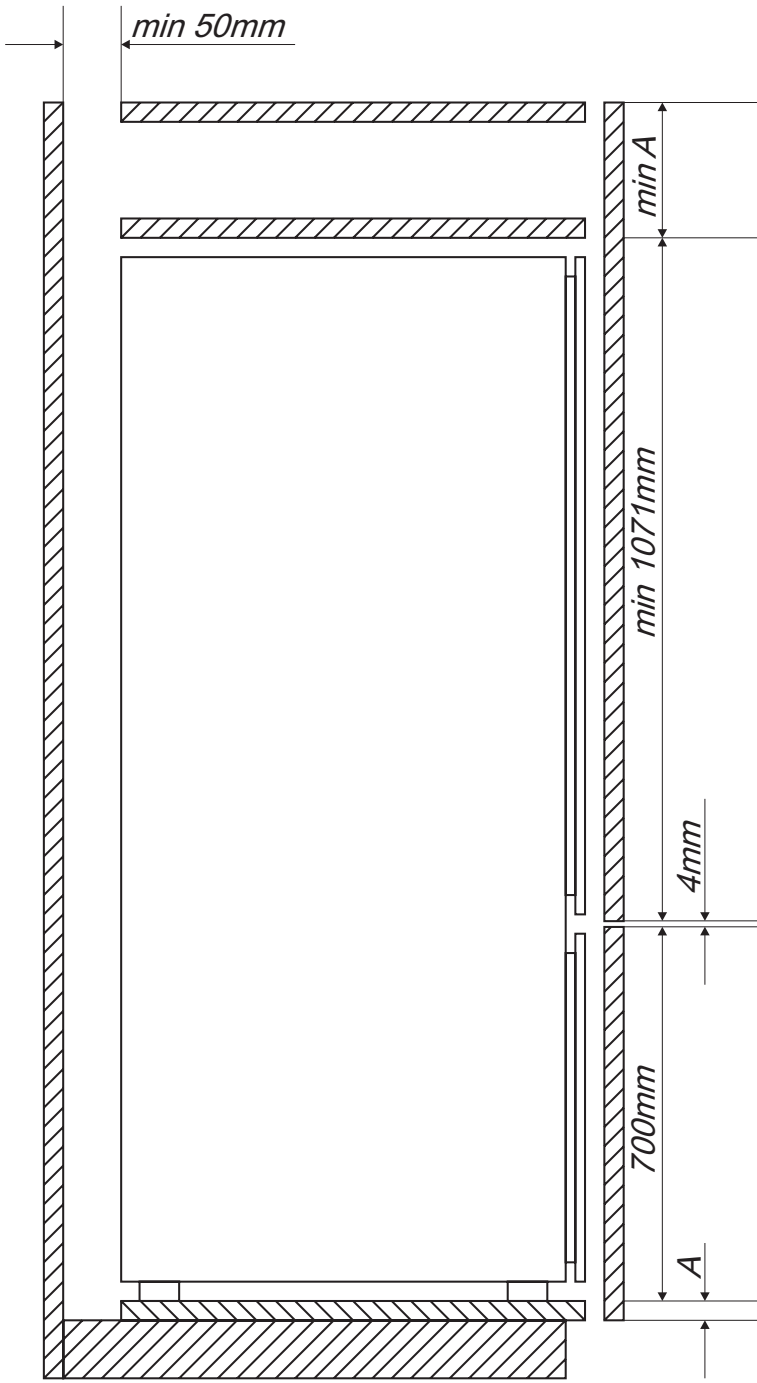

FAGOR

ES Instrucciones de montaje

PT Instruções de montagem EN Installation manual

IO-REF-0651 (10.2019)

¡Lea detenidamente este manual antes de usar el aparato!

O aparelho apenas deve ser iniciado após tomar conhecimento do manual!

Before using the appliance, please carefully read this manual!

Model	Code									
3FIC-5550	1190318	32+8	1	~ 1,8m	4	4	2	4	1	1

FAGOR

Electrodomésticos Iberia S.L.
Av. Sur del Aeropuerto de Barajas 38
28042 Madrid, España