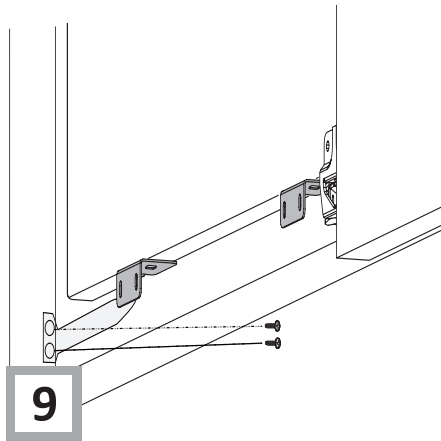

Before using the appliance, please carefully read this manual!

Model	Code									
3FIC-5550	1190318	32+8	1	~ 1,8m	4	4	2	4	1	1

FAGOR

Electrodomésticos Iberia S.L.
Av. Sur del Aeropuerto de Barajas 38
28042 Madrid, España