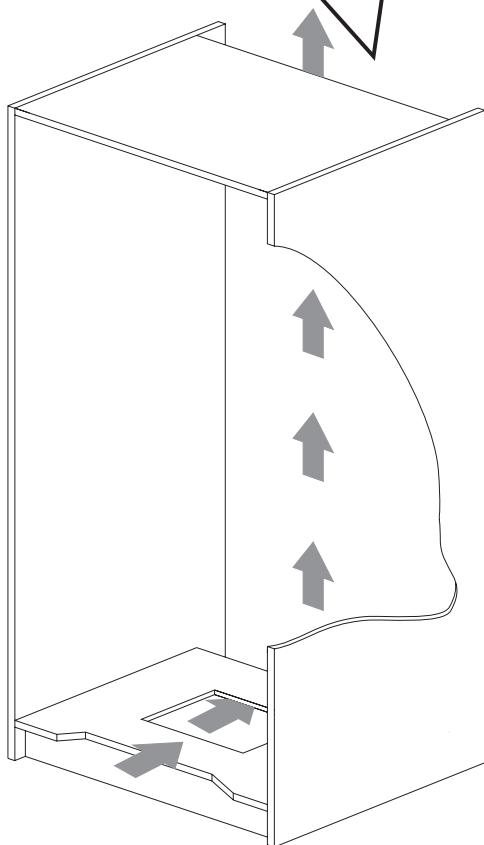

FAGOR

ES Instrucciones de montaje

PT Instruções de montagem EN Installation manual

IO-REF-0651 (10.2019)

¡Lea detenidamente este manual antes de usar el aparato!

O aparelho apenas deve ser iniciado após tomar conhecimento do manual!

Before using the appliance, please carefully read this manual!

Model	Code									
3FIC-5550	1190318	32+8	1	~ 1,8m	4	4	2	4	1	1

FAGOR

Electrodomésticos Iberia S.L.
Av. Sur del Aeropuerto de Barajas 38
28042 Madrid, España