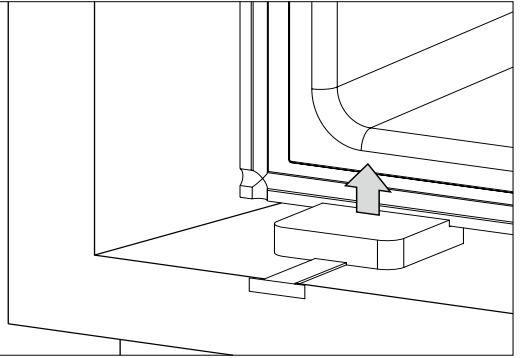

Before using the appliance, please carefully read this manual!

Model	Code									
3FIC-5550	1190318	32+8	1	~ 1,8m	4	4	2	4	1	1

FAGOR

Electrodomésticos Iberia S.L.
Av. Sur del Aeropuerto de Barajas 38
28042 Madrid, España