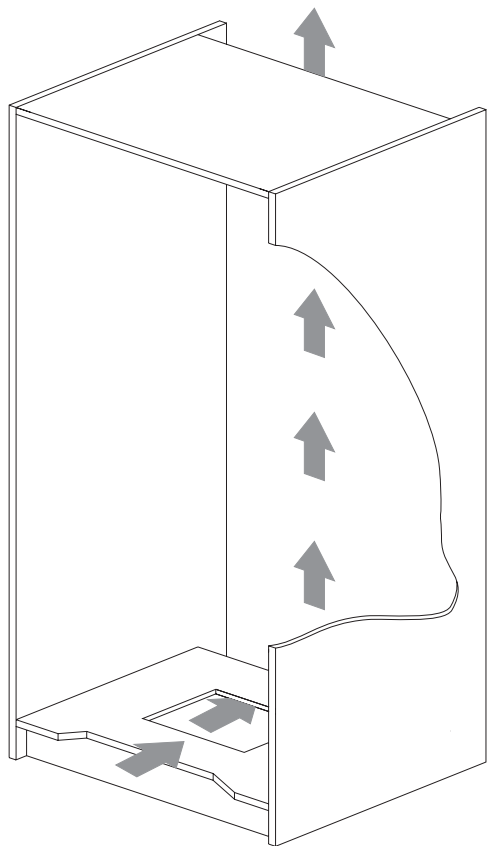

FAGOR

ES Instrucciones de montaje

PT Instruções de montagem EN Installation manual

IO-REF-0651 (10.2019)

¡Lea detenidamente este manual antes de usar el aparato!

O aparelho apenas deve ser iniciado após tomar conhecimento do manual!

Before using the appliance, please carefully read this manual!

Model	Code									
3FIC-5550	1190318	32+8	1	~ 1,8m	4	4	2	4	1	1

FAGOR

Electrodomésticos Iberia S.L.
Av. Sur del Aeropuerto de Barajas 38
28042 Madrid, España