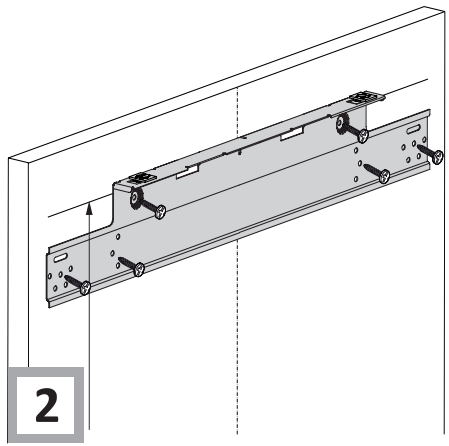

Before using the appliance, please carefully read this manual!

Model	Code									
3FIC-5550	1190318	32+8	1	~ 1,8m	4	4	2	4	1	1

FAGOR

Electrodomésticos Iberia S.L.
Av. Sur del Aeropuerto de Barajas 38
28042 Madrid, España