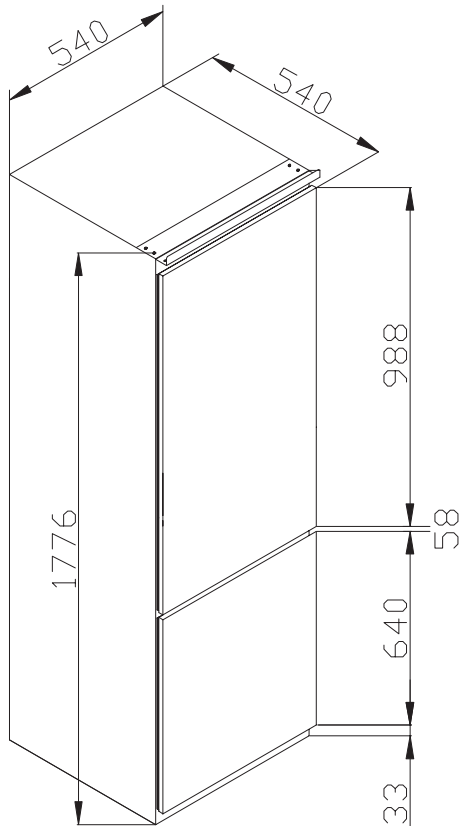

FAGOR

ES Instrucciones de montaje

PT Instruções de montagem EN Installation manual

IO-REF-0651 (10.2019)

¡Lea detenidamente este manual antes de usar el aparato!

O aparelho apenas deve ser iniciado após tomar conhecimento do manual!

Before using the appliance, please carefully read this manual!

Model	Code									
3FIC-5550	1190318	32+8	1	~ 1,8m	4	4	2	4	1	1

FAGOR

Electrodomésticos Iberia S.L.
Av. Sur del Aeropuerto de Barajas 38
28042 Madrid, España