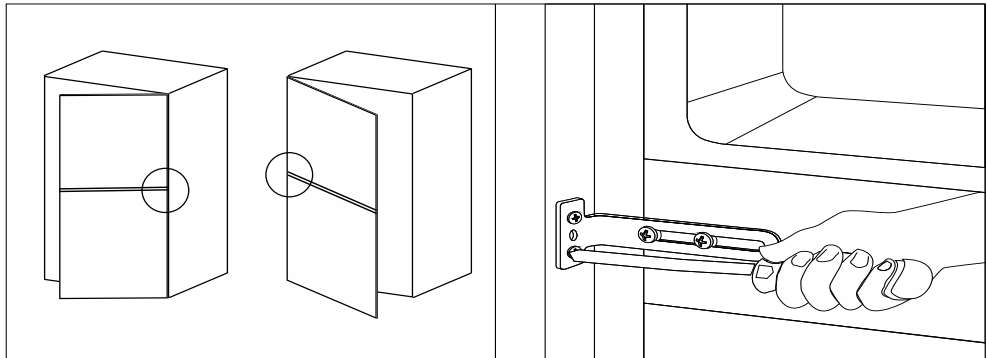

Before using the appliance, please carefully read this manual!

Model	Code									
3FIC-5550	1190318	32+8	1	~ 1,8m	4	4	2	4	1	1

FAGOR

Electrodomésticos Iberia S.L.
Av. Sur del Aeropuerto de Barajas 38
28042 Madrid, España