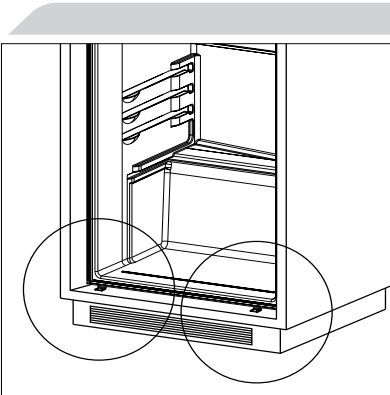

Before using the appliance, please carefully read this manual!

Model	Code									
3FIC-5550	1190318	32+8	1	~ 1,8m	4	4	2	4	1	1

FAGOR

Electrodomésticos Iberia S.L.
Av. Sur del Aeropuerto de Barajas 38
28042 Madrid, España