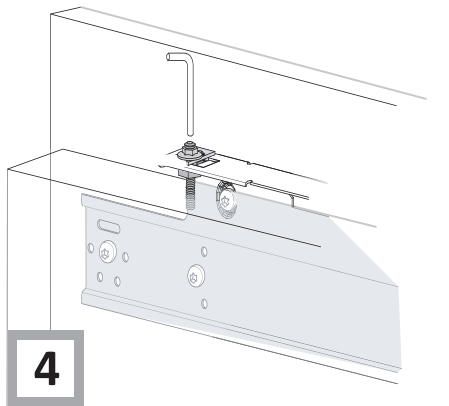

Before using the appliance, please carefully read this manual!

Model	Code									
3FIC-5550	1190318	32+8	1	~ 1,8m	4	4	2	4	1	1

FAGOR

Electrodomésticos Iberia S.L.
Av. Sur del Aeropuerto de Barajas 38
28042 Madrid, España