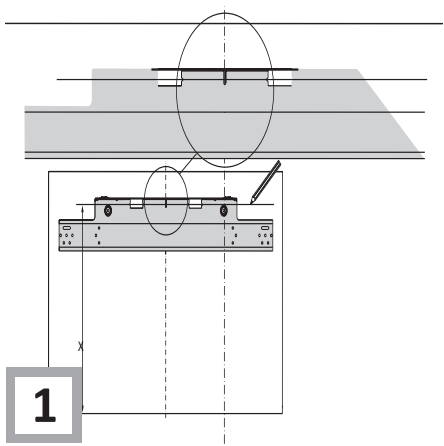

Before using the appliance, please carefully read this manual!

Model	Code									
3FIC-5550	1190318	32+8	1	~ 1,8m	4	4	2	4	1	1

FAGOR

Electrodomésticos Iberia S.L.
Av. Sur del Aeropuerto de Barajas 38
28042 Madrid, España