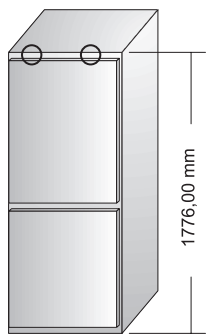

Before using the appliance, please carefully read this manual!

Model	Code									
3FIC-5550	1190318	32+8	1	~ 1,8m	4	4	2	4	1	1

FAGOR

Electrodomésticos Iberia S.L.
Av. Sur del Aeropuerto de Barajas 38
28042 Madrid, España