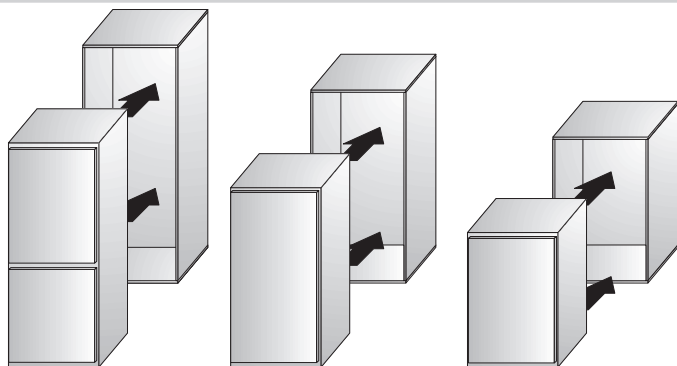

Before using the appliance, please carefully read this manual!

Model	Code									
3FIC-5550	1190318	32+8	1	~ 1,8m	4	4	2	4	1	1

FAGOR

Electrodomésticos Iberia S.L.
Av. Sur del Aeropuerto de Barajas 38
28042 Madrid, España