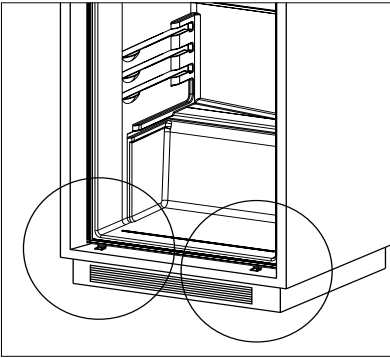

Before using the appliance, please carefully read this manual!

Model	Code									
3FIC-5550	1190318	32+8	1	~ 1,8m	4	4	2	4	1	1

FAGOR

Electrodomésticos Iberia S.L.
Av. Sur del Aeropuerto de Barajas 38
28042 Madrid, España