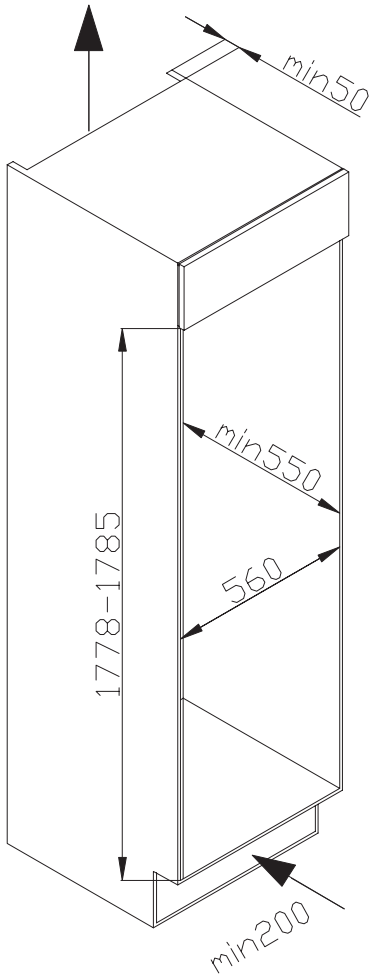

FAGOR

ES Instrucciones de montaje

PT Instruções de montagem EN Installation manual

IO-REF-0651 (10.2019)

¡Lea detenidamente este manual antes de usar el aparato!

O aparelho apenas deve ser iniciado após tomar conhecimento do manual!

Before using the appliance, please carefully read this manual!

Model	Code									
3FIC-5550	1190318	32+8	1	~ 1,8m	4	4	2	4	1	1

FAGOR

Electrodomésticos Iberia S.L.
Av. Sur del Aeropuerto de Barajas 38
28042 Madrid, España