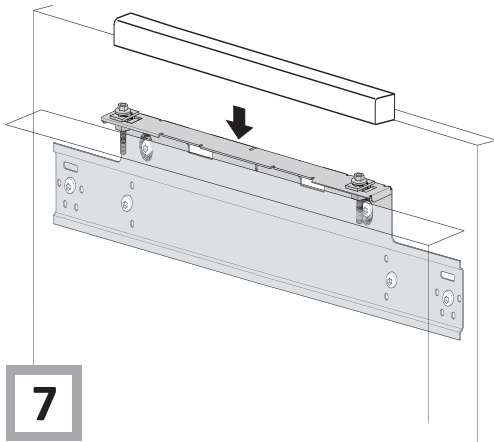

Before using the appliance, please carefully read this manual!

Model	Code									
3FIC-5550	1190318	32+8	1	~ 1,8m	4	4	2	4	1	1

FAGOR

Electrodomésticos Iberia S.L.
Av. Sur del Aeropuerto de Barajas 38
28042 Madrid, España