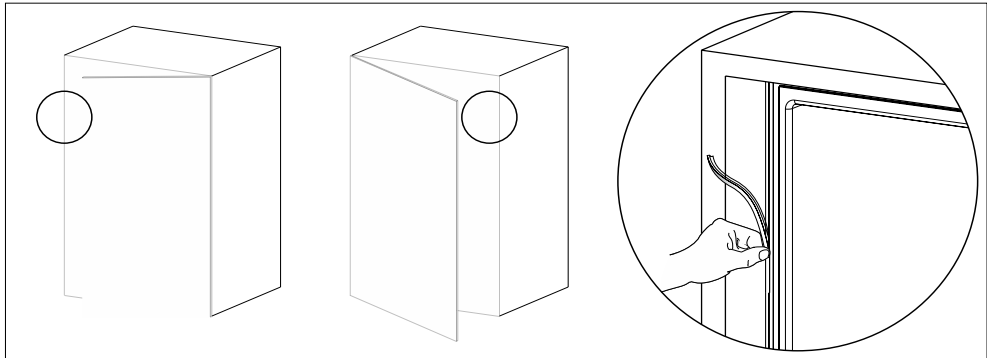

Before using the appliance, please carefully read this manual!

Model	Code									
3FIC-5550	1190318	32+8	1	~ 1,8m	4	4	2	4	1	1

FAGOR

Electrodomésticos Iberia S.L.
Av. Sur del Aeropuerto de Barajas 38
28042 Madrid, España