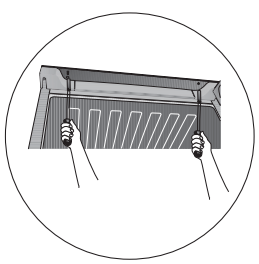

Before using the appliance, please carefully read this manual!

Model	Code									
3FIC-5550	1190318	32+8	1	~ 1,8m	4	4	2	4	1	1

FAGOR

Electrodomésticos Iberia S.L.
Av. Sur del Aeropuerto de Barajas 38
28042 Madrid, España