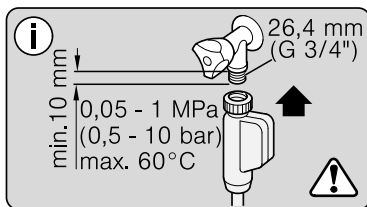

Torx
T 20

verspannen
brace
calar verticalement
Enrasar

Ø4X30

Torx
T 20

Ø4X36

Ø4X15

Torx
T 20

Dichtheit prüfen
Check for leaks
Verifiez l'étanchéité
Verificar la estanqueidad

max. 10 Nm

Dichtheit prüfen
Check for leaks
Verifiez l'étanchéité
Verificar la estanqueidad