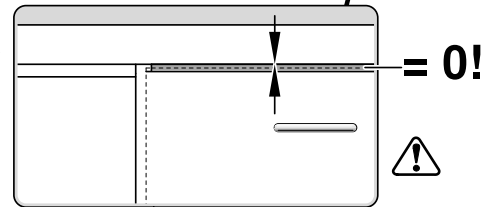

Torx
T 20

verspannen
brace
calar verticalement
Enrasar

Ø4X30

Torx
T 20

Ø4X36

Ø4X15

Torx
T 20

Dichtheit prüfen
Check for leaks
Verifiez l'étanchéité
Verificar la estanqueidad

max. 10 Nm

Dichtheit prüfen
Check for leaks
Verifiez l'étanchéité
Verificar la estanqueidad