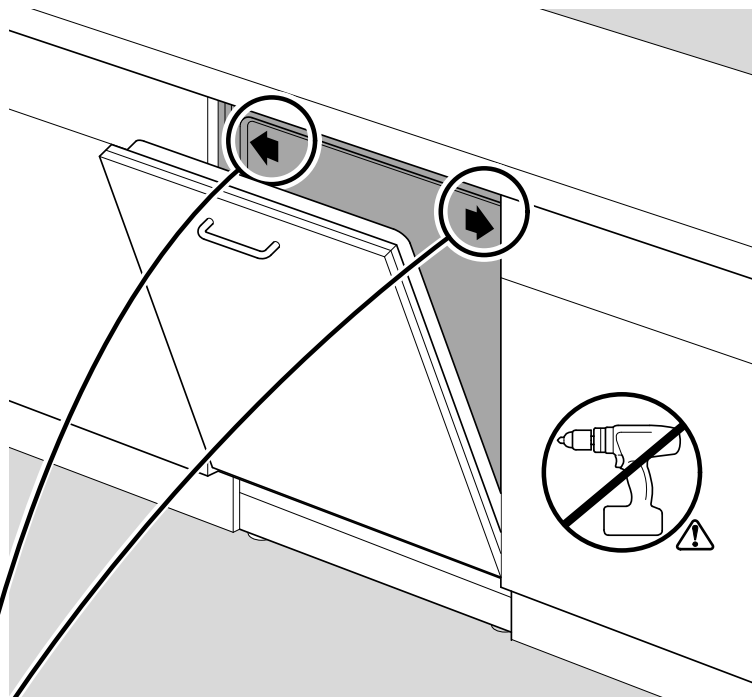

Torx
T 20

verspannen
brace
calar verticalement
Enrasar

Ø4X30

Torx
T 20

Ø4X36

Ø4X15

Torx
T 20

Dichtheit prüfen
Check for leaks
Verifiez l'étanchéité
Verificar la estanqueidad