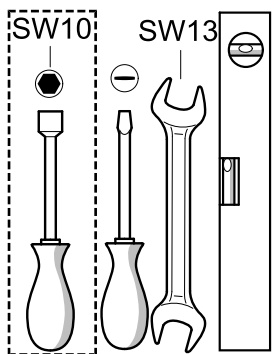

Ø4X36 Ø4X30

Ø4X15

Torx
T 15

nicht einklemmen

do not pinch

ne pas coincer

No doblar

Ø4X15

Torx
T 20

verspannen
brace
calar verticalement
Enrasar

Ø4X30

Torx
T 20

Ø4X36

Ø4X15

Torx
T 20

Dichtheit prüfen
Check for leaks
Verifiez l'étanchéité
Verificar la estanqueidad