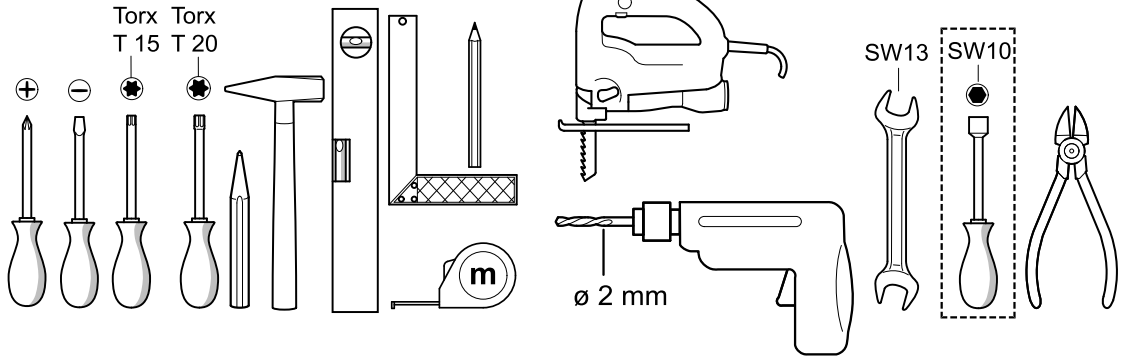

de	Montageanleitung	sr	Uputstva za montažu
en	Installation instructions	et	Paigaldusjuhised
fr	Notice d'installation	lt	Įrengimo instrukcijos
nl	Installatie-instructies	lv	Uzstādīšanas instrukcijas
it	Istruzioni d'installazione	sk	Pokyny na inštaláciu
el	Οδηγίες εγκατάστασης	sq	Udhëzimet e instalimit
es	Instrucciones de montaje	fa	دستورالعمل نصب
pt	Instruções de instalação	ar	تعليمات التركيب
sv	Installationsanvisningar	ko	설치 설명서
no	Installasjonsveiledning	zh	安装说明
fi	Asennusohjeet	uk	Інструкція з монтажу
da	Installationsvejledning	ro	Instrucțiuni de instalare
tr	Kurulum talimatları	bg	Инструкции за монтаж
ru	Инструкция по установке	ja	設置説明書
cs	Pokyny k instalaci	he	הוראות התקנה
pl	Instrukcje montażu	id	Petunjuk pemasangan
hu	Telepítési útmutató	kk	Орнату нұсқаулықтар
hr	Upute za instalaciju	zh-hk	安裝說明
mk	Упатства за инсталирање	zh-tw	安裝說明
sl	Navodila za montažo	uz	O'rnatish bo'yicha yo'riqnomalar

Ø4X36 Ø4X30

Ø4X15

Torx
T 15

nicht einklemmen

do not pinch

ne pas coincer

No doblar

Ø4X15

Torx
T 20

verspannen
brace
calar verticalement
Enrasar

Ø4X30

Torx
T 20

Ø4X36

Ø4X15

Torx
T 20

Dichtheit prüfen
Check for leaks
Verifiez l'étanchéité
Verificar la estanqueidad