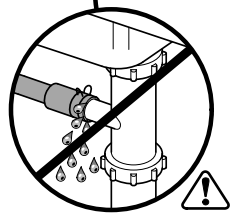

Torx
T 20

verspannen
brace
calar verticalement
Enrasar

Ø4X30

Torx
T 20

Ø4X36

Ø4X15

Torx
T 20

Dichtheit prüfen
Check for leaks
Verifiez l'étanchéité
Verificar la estanqueidad