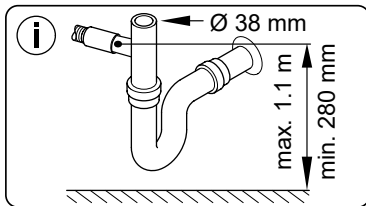

de	Montageanleitung	sr	Uputstva za montažu
en	Installation instructions	et	Paigaldusjuhised
fr	Notice d'installation	lt	Įrengimo instrukcijos
nl	Installatie-instructies	lv	Uzstādīšanas instrukcijas
it	Istruzioni d'installazione	sk	Pokyny na inštaláciu
el	Οδηγίες εγκατάστασης	sq	Udhëzimet e instalimit
es	Instrucciones de montaje	fa	دستورالعمل نصب
pt	Instruções de instalação	ar	تعليمات التركيب
sv	Installationsanvisningar	ko	설치 설명서
no	Installasjonsveiledning	zh	安装说明
fi	Asennusohjeet	uk	Інструкція з монтажу
da	Installationsvejledning	ro	Instrucțiuni de instalare
tr	Kurulum talimatları	bg	Инструкции за монтаж
ru	Инструкция по установке	ja	設置説明書
cs	Pokyny k instalaci	he	הוראות התקנה
pl	Instrukcje montażu	id	Petunjuk pemasangan
hu	Telepítési útmutató	kk	Орнату нұсқаулықтар
hr	Upute za instalaciju	zh-hk	安裝說明
mk	Упатства за инсталирање	zh-tw	安裝說明
sl	Navodila za montažo	uz	O'rnatish bo'yicha yo'riqnomalar

Ø4X36 Ø4X30

Ø4X15

Torx
T 15

nicht einklemmen

do not pinch

ne pas coincer

No doblar

Ø4X15

Torx
T 20

verspannen
brace
calar verticalement
Enrasar

Ø4X30

Torx
T 20

Ø4X36

Ø4X15

Torx
T 20

Dichtheit prüfen
Check for leaks
Verifiez l'étanchéité
Verificar la estanqueidad