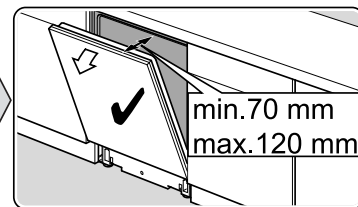

Torx
T 20

verspannen
brace
calar verticalement
Enrasar

Ø4X30

Torx
T 20

Ø4X36

Ø4X15

Torx
T 20

Dichtheit prüfen
Check for leaks
Verifiez l'étanchéité
Verificar la estanqueidad