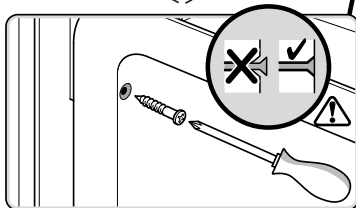

Torx
T 20

verspannen
brace
calar verticalement
Enrasar

Ø4X30

Torx
T 20

Ø4X36

Ø4X15

Torx
T 20

Dichtheit prüfen
Check for leaks
Verifiez l'étanchéité
Verificar la estanqueidad