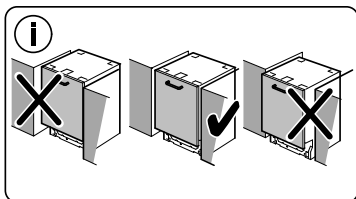

Torx
T 20

verspannen
brace
calar verticalement
Enrasar

Ø4X30

Torx
T 20

Ø4X36

Ø4X15

Torx
T 20

Dichtheit prüfen
Check for leaks
Verifiez l'étanchéité
Verificar la estanqueidad