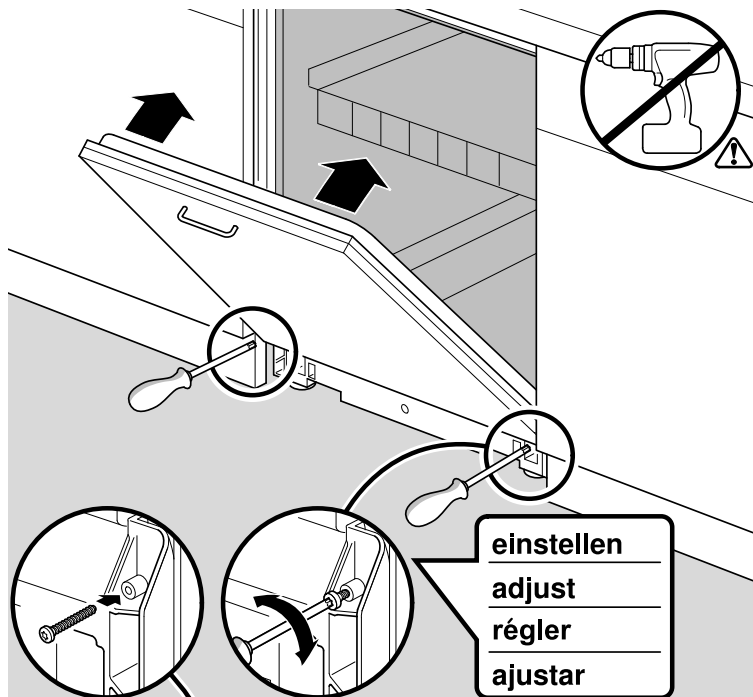

Torx
T 20

verspannen
brace
calar verticalement
Enrasar

Ø4X30

Torx
T 20

Ø4X36

Ø4X15

Torx
T 20

Dichtheit prüfen
Check for leaks
Verifiez l'étanchéité
Verificar la estanqueidad

max. 10 Nm

Dichtheit prüfen
Check for leaks
Verifiez l'étanchéité
Verificar la estanqueidad