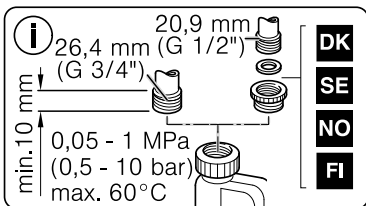

de	Montageanleitung	sr	Uputstva za montažu
en	Installation instructions	et	Paigaldusjuhised
fr	Notice d'installation	lt	Įrengimo instrukcijos
nl	Installatie-instructies	lv	Uzstādīšanas instrukcijas
it	Istruzioni d'installazione	sk	Pokyny na inštaláciu
el	Οδηγίες εγκατάστασης	sq	Udhëzimet e instalimit
es	Instrucciones de montaje	fa	دستورالعمل نصب
pt	Instruções de instalação	ar	تعليمات التركيب
sv	Installationsanvisningar	ko	설치 설명서
no	Installasjonsveiledning	zh	安装说明
fi	Asennusohjeet	uk	Інструкція з монтажу
da	Installationsvejledning	ro	Instrucțiuni de instalare
tr	Kurulum talimatları	bg	Инструкции за монтаж
ru	Инструкция по установке	ja	設置説明書
cs	Pokyny k instalaci	he	הוראות התקנה
pl	Instrukcje montażu	id	Petunjuk pemasangan
hu	Telepítési útmutató	kk	Орнату нұсқаулықтар
hr	Upute za instalaciju	zh-hk	安裝說明
mk	Упатства за инсталирање	zh-tw	安裝說明
sl	Navodila za montažo	uz	O'rnatish bo'yicha yo'riqnomalar

Ø4X36 Ø4X30

Ø4X15

Torx
T 15

nicht einklemmen

do not pinch

ne pas coincer

No doblar

Ø4X15

Torx
T 20

verspannen
brace
calar verticalement
Enrasar

Ø4X30

Torx
T 20

Ø4X36

Ø4X15

Torx
T 20

Dichtheit prüfen
Check for leaks
Verifiez l'étanchéité
Verificar la estanqueidad