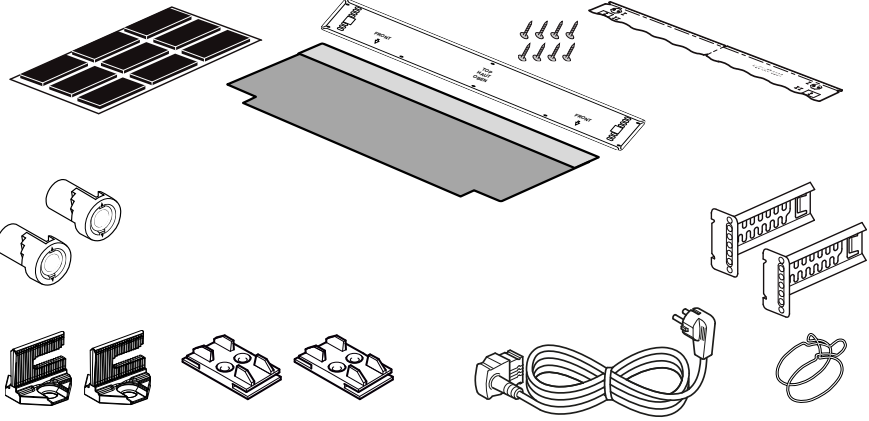

Ø4X36 Ø4X30

Ø4X15