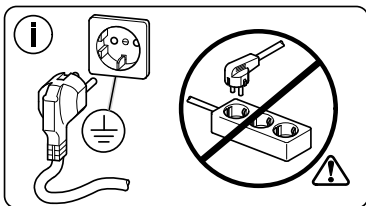

de	Montageanleitung	sr	Uputstva za montažu
en	Installation instructions	et	Paigaldusjuhised
fr	Notice d'installation	lt	Įrengimo instrukcijos
nl	Installatie-instructies	lv	Uzstādīšanas instrukcijas
it	Istruzioni d'installazione	sk	Pokyny na inštaláciu
el	Οδηγίες εγκατάστασης	sq	Udhëzimet e instalimit
es	Instrucciones de montaje	fa	دستورالعمل نصب
pt	Instruções de instalação	ar	تعليمات التركيب
sv	Installationsanvisningar	ko	설치 설명서
no	Installasjonsveiledning	zh	安装说明
fi	Asennusohjeet	uk	Інструкція з монтажу
da	Installationsvejledning	ro	Instrucțiuni de instalare
tr	Kurulum talimatları	bg	Инструкции за монтаж
ru	Инструкция по установке	ja	設置説明書
cs	Pokyny k instalaci	he	הוראות התקנה
pl	Instrukcje montażu	id	Petunjuk pemasangan
hu	Telepítési útmutató	kk	Орнату нұсқаулықтар
hr	Upute za instalaciju	zh-hk	安裝說明
mk	Упатства за инсталирање	zh-tw	安裝說明
sl	Navodila za montažo	uz	O'rnatish bo'yicha yo'riqnomalar

Ø4X36 Ø4X30

Ø4X15

Torx
T 15

nicht einklemmen

do not pinch

ne pas coincer

No doblar

Ø4X15