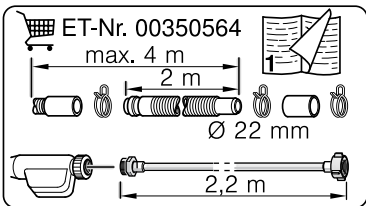

de	Montageanleitung	sr	Uputstva za montažu
en	Installation instructions	et	Paigaldusjuhised
fr	Notice d'installation	lt	Įrengimo instrukcijos
nl	Installatie-instructies	lv	Uzstādīšanas instrukcijas
it	Istruzioni d'installazione	sk	Pokyny na inštaláciu
el	Οδηγίες εγκατάστασης	sq	Udhëzimet e instalimit
es	Instrucciones de montaje	fa	دستورالعمل نصب
pt	Instruções de instalação	ar	تعليمات التركيب
sv	Installationsanvisningar	ko	설치 설명서
no	Installasjonsveiledning	zh	安装说明
fi	Asennusohjeet	uk	Інструкція з монтажу
da	Installationsvejledning	ro	Instrucțiuni de instalare
tr	Kurulum talimatları	bg	Инструкции за монтаж
ru	Инструкция по установке	ja	設置説明書
cs	Pokyny k instalaci	he	הוראות התקנה
pl	Instrukcje montażu	id	Petunjuk pemasangan
hu	Telepítési útmutató	kk	Орнату нұсқаулықтар
hr	Upute za instalaciju	zh-hk	安裝說明
mk	Упатства за инсталирање	zh-tw	安裝說明
sl	Navodila za montažo	uz	O'rnatish bo'yicha yo'riqnomalar

Ø4X36 Ø4X30

Ø4X15

Torx
T 15

nicht einklemmen

do not pinch

ne pas coincer

No doblar

Ø4X15

Torx
T 20

verspannen
brace
calar verticalement
Enrasar

Ø4X30

Torx
T 20

Ø4X36

Ø4X15

Torx
T 20

Dichtheit prüfen
Check for leaks
Verifiez l'étanchéité
Verificar la estanqueidad