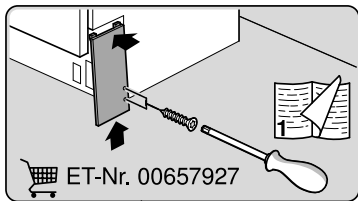

Torx
T 20

verspannen
brace
calar verticalement
Enrasar

Ø4X30

Torx
T 20

Ø4X36

Ø4X15

Torx
T 20

Dichtheit prüfen
Check for leaks
Verifiez l'étanchéité
Verificar la estanqueidad