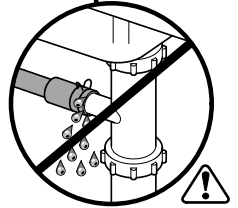

Torx
T 20

Ø4X15

Torx
T 20

Dichtheit prüfen
Check for leaks
Verifiez l'étanchéité
Verificar la estanqueidad

max. 10 Nm

Dichtheit prüfen
Check for leaks
Verifiez l'étanchéité
Verificar la estanqueidad