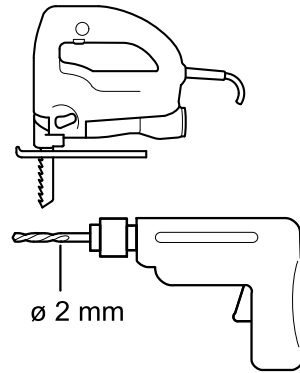

9001800967 (030316)

442AX_81_5_kSW_GS_Türassi_Not

de	Montageanleitung	sr	Uputstva za montažu
en	Installation instructions	et	Paigaldusjuhised
fr	Notice d'installation	lt	Įrengimo instrukcijos
nl	Installatie-instructies	lv	Uzstādīšanas instrukcijas
it	Istruzioni d'installazione	sk	Pokyny na inštaláciu
el	Οδηγίες εγκατάστασης	sq	Udhëzimet e instalimit
es	Instrucciones de montaje	fa	دستورالعمل نصب
pt	Instruções de instalação	ar	تعليمات التركيب
sv	Installationsanvisningar	ko	설치 설명서
no	Installasjonsveiledning	zh	安装说明
fi	Asennusohjeet	uk	Інструкція з монтажу
da	Installationsvejledning	ro	Instrucțiuni de instalare
tr	Kurululum talimatları	bg	Инструкции за монтаж
ru	Инструкция по установке	ja	設置説明書
cs	Pokyny k instalaci	he	הוראות התקנה
pl	Instrukcje montażu	id	Petunjuk pemasangan
hu	Telepítési útmutató	kk	Орнату нұсқаулықтар
hr	Upute za instalaciju	zh-hk	安裝說明
mk	Упатства за инсталирање	zh-tw	安裝說明
sl	Navodila za montažo	uz	O'rnatish bo'yicha yo'riqnomalar

Torx
T 15

nicht einklemmen
do not pinch
ne pas coincer
No doblar

Ø4X15

Torx
T 20

verspannen
brace
calar verticalement
Enrasar

Ø4X30

Torx
T 20

Ø4X28

Torx
T 20

Ø4X15

Torx
T 20

Dichtheit prüfen
Check for leaks
Verifiez l'étanchéité
Verificar la estanqueidad

max. 10 Nm

Dichtheit prüfen
Check for leaks
Verifiez l'étanchéité
Verificar la estanqueidad