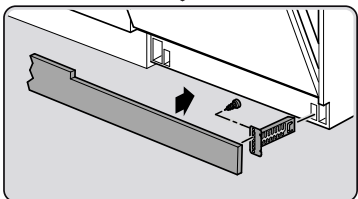

Torx
T 20

Ø4X15

Torx
T 20

Dichtheit prüfen
Check for leaks
Verifiez l'étanchéité
Verificar la estanqueidad

max. 10 Nm

Dichtheit prüfen
Check for leaks
Verifiez l'étanchéité
Verificar la estanqueidad