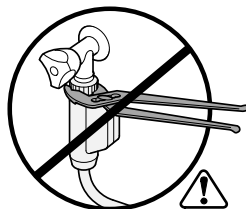

Torx
T 20

Ø4X15

Torx
T 20

Dichtheit prüfen
Check for leaks
Verifiez l'étanchéité
Verificar la estanqueidad

max. 10 Nm

Dichtheit prüfen
Check for leaks
Verifiez l'étanchéité
Verificar la estanqueidad