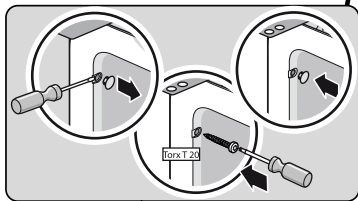

Torx
T 15

nicht einklemmen
do not pinch
ne pas coincer
No doblar

Ø4X15

Torx
T 20

verspannen
brace
calar verticalement
Enrasar

Ø4X30

Torx
T 20

Ø4X28

Torx
T 20

Ø4X15

Torx
T 20

Dichtheit prüfen
Check for leaks
Verifiez l'étanchéité
Verificar la estanqueidad

max. 10 Nm

Dichtheit prüfen
Check for leaks
Verifiez l'étanchéité
Verificar la estanqueidad