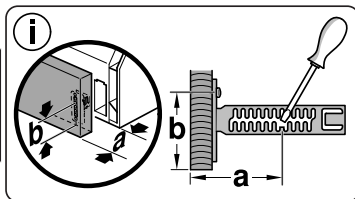

Torx
T 20

Ø4X15

Torx
T 20

Dichtheit prüfen
Check for leaks
Verifiez l'étanchéité
Verificar la estanqueidad

max. 10 Nm

Dichtheit prüfen
Check for leaks
Verifiez l'étanchéité
Verificar la estanqueidad