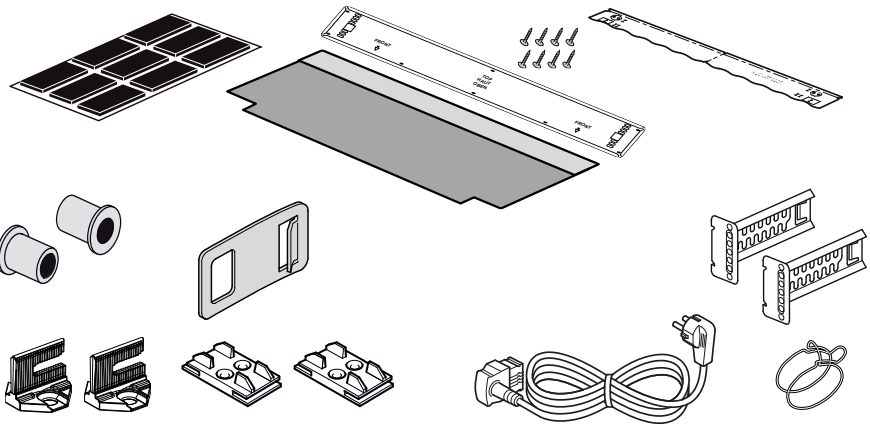

9001800967 (030316)

442AX_81_5_kSW_GS_Türassi_Not

de	Montageanleitung	sr	Uputstva za montažu
en	Installation instructions	et	Paigaldusjuhised
fr	Notice d'installation	lt	Įrengimo instrukcijos
nl	Installatie-instructies	lv	Uzstādīšanas instrukcijas
it	Istruzioni d'installazione	sk	Pokyny na inštaláciu
el	Οδηγίες εγκατάστασης	sq	Udhëzimet e instalimit
es	Instrucciones de montaje	fa	دستورالعمل نصب
pt	Instruções de instalação	ar	تعليمات التركيب
sv	Installationsanvisningar	ko	설치 설명서
no	Installasjonsveiledning	zh	安装说明
fi	Asennusohjeet	uk	Інструкція з монтажу
da	Installationsvejledning	ro	Instrucțiuni de instalare
tr	Kurululum talimatları	bg	Инструкции за монтаж
ru	Инструкция по установке	ja	設置説明書
cs	Pokyny k instalaci	he	הוראות התקנה
pl	Instrukcje montażu	id	Petunjuk pemasangan
hu	Telepítési útmutató	kk	Орнату нұсқаулықтар
hr	Upute za instalaciju	zh-hk	安裝說明
mk	Упатства за инсталирање	zh-tw	安裝說明
sl	Navodila za montažo	uz	O'rnatish bo'yicha yo'riqnomalar

Torx
T 15

nicht einklemmen
do not pinch
ne pas coincer
No doblar

Ø4X15

Torx
T 20

verspannen
brace
calar verticalement
Enrasar

Ø4X30

Torx
T 20

Ø4X28

Torx
T 20

Ø4X15

Torx
T 20

Dichtheit prüfen
Check for leaks
Verifiez l'étanchéité
Verificar la estanqueidad

max. 10 Nm

Dichtheit prüfen
Check for leaks
Verifiez l'étanchéité
Verificar la estanqueidad