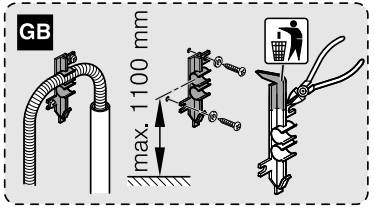

Torx
T 20

Ø4X15

Torx
T 20

Dichtheit prüfen
Check for leaks
Verifiez l'étanchéité
Verificar la estanqueidad

max. 10 Nm

Dichtheit prüfen
Check for leaks
Verifiez l'étanchéité
Verificar la estanqueidad