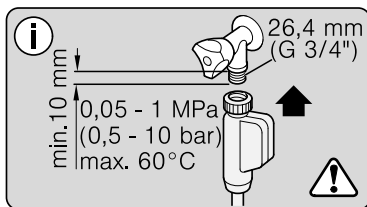

Torx
T 20

Ø4X15

Torx
T 20

Dichtheit prüfen
Check for leaks
Verifiez l'étanchéité
Verificar la estanqueidad

max. 10 Nm

Dichtheit prüfen
Check for leaks
Verifiez l'étanchéité
Verificar la estanqueidad