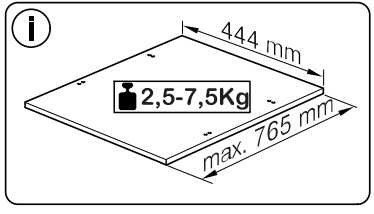

Torx
T 15

nicht einklemmen
do not pinch
ne pas coincer
No doblar

Ø4X15

Torx
T 20

verspannen
brace
calar verticalement
Enrasar

Ø4X30

Torx
T 20

Ø4X28

Torx
T 20

Ø4X15

Torx
T 20

Dichtheit prüfen
Check for leaks
Verifiez l'étanchéité
Verificar la estanqueidad

max. 10 Nm

Dichtheit prüfen
Check for leaks
Verifiez l'étanchéité
Verificar la estanqueidad