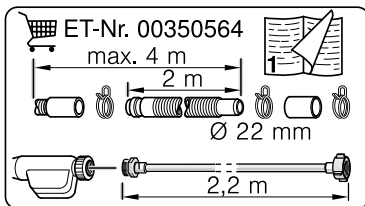

9001800967 (030316)

442AX_81_5_kSW_GS_Türassi_Not

de	Montageanleitung	sr	Uputstva za montažu
en	Installation instructions	et	Paigaldusjuhised
fr	Notice d'installation	lt	Įrengimo instrukcijos
nl	Installatie-instructies	lv	Uzstādīšanas instrukcijas
it	Istruzioni d'installazione	sk	Pokyny na inštaláciu
el	Οδηγίες εγκατάστασης	sq	Udhëzimet e instalimit
es	Instrucciones de montaje	fa	دستورالعمل نصب
pt	Instruções de instalação	ar	تعليمات التركيب
sv	Installationsanvisningar	ko	설치 설명서
no	Installasjonsveiledning	zh	安装说明
fi	Asennusohjeet	uk	Інструкція з монтажу
da	Installationsvejledning	ro	Instrucțiuni de instalare
tr	Kurululum talimatları	bg	Инструкции за монтаж
ru	Инструкция по установке	ja	設置説明書
cs	Pokyny k instalaci	he	הוראות התקנה
pl	Instrukcje montażu	id	Petunjuk pemasangan
hu	Telepítési útmutató	kk	Орнату нұсқаулықтар
hr	Upute za instalaciju	zh-hk	安裝說明
mk	Упатства за инсталирање	zh-tw	安裝說明
sl	Navodila za montažo	uz	O'rnatish bo'yicha yo'riqnomalar

Torx
T 15

nicht einklemmen
do not pinch
ne pas coincer
No doblar

Ø4X15

Torx
T 20

verspannen
brace
calar verticalement
Enrasar

Ø4X30

Torx
T 20

Ø4X28

Torx
T 20

Ø4X15

Torx
T 20

Dichtheit prüfen
Check for leaks
Verifiez l'étanchéité
Verificar la estanqueidad

max. 10 Nm

Dichtheit prüfen
Check for leaks
Verifiez l'étanchéité
Verificar la estanqueidad