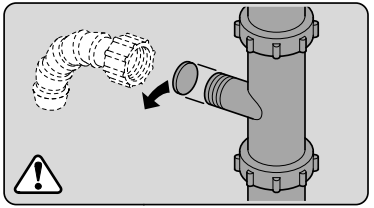

Torx
T 20

Ø4X15

Torx
T 20

Dichtheit prüfen
Check for leaks
Verifiez l'étanchéité
Verificar la estanqueidad

max. 10 Nm

Dichtheit prüfen
Check for leaks
Verifiez l'étanchéité
Verificar la estanqueidad