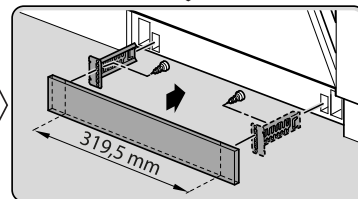

Torx
T 20

Ø4X15

Torx
T 20

Dichtheit prüfen
Check for leaks
Verifiez l'étanchéité
Verificar la estanqueidad

max. 10 Nm

Dichtheit prüfen
Check for leaks
Verifiez l'étanchéité
Verificar la estanqueidad