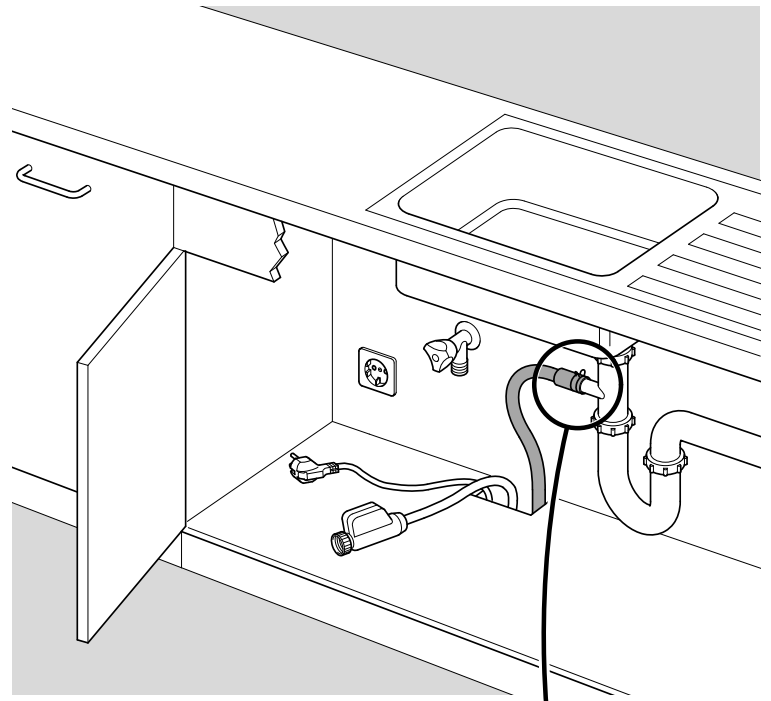

Torx
T 20

Ø4X15

Torx
T 20

Dichtheit prüfen
Check for leaks
Verifiez l'étanchéité
Verificar la estanqueidad

max. 10 Nm

Dichtheit prüfen
Check for leaks
Verifiez l'étanchéité
Verificar la estanqueidad