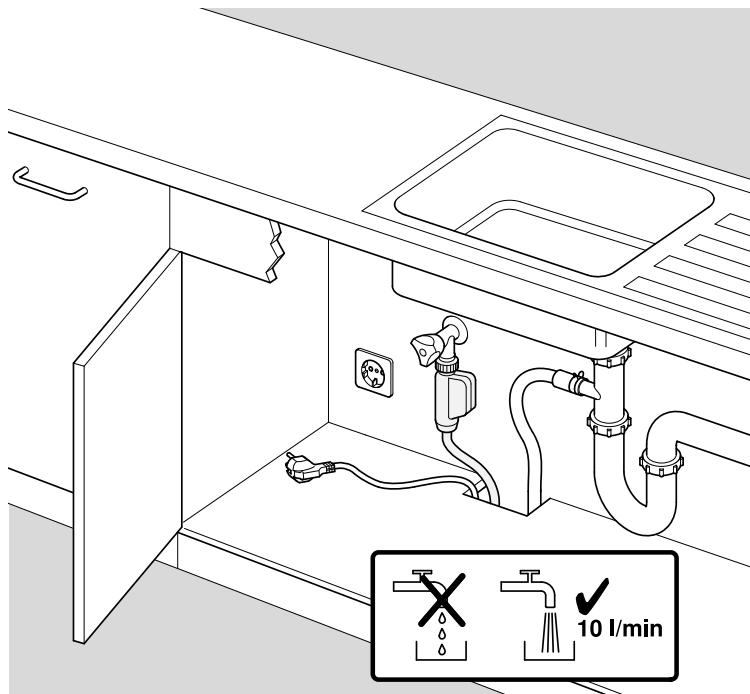

Torx
T 20

Ø4X15

Torx
T 20

Dichtheit prüfen
Check for leaks
Verifiez l'étanchéité
Verificar la estanqueidad

max. 10 Nm

Dichtheit prüfen
Check for leaks
Verifiez l'étanchéité
Verificar la estanqueidad