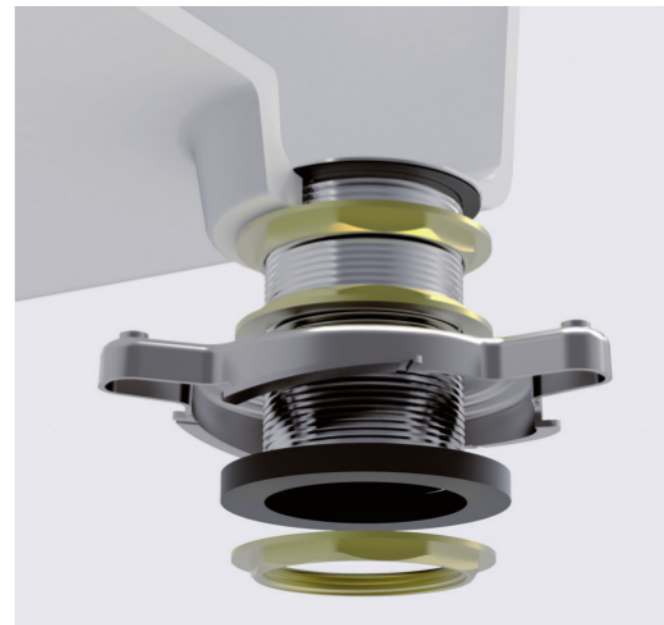

SCOPE OF SUPPLY
LIEFERUMFANG

- ① Stopper / Deckel

- ② Strainer Flange / Adapter

- ③ Rubber Gasket / Gummidichtung

- ④ Nylon Gasket / Nylon Dichtung

- ⑤ Back Nut / Messing Mutter

- ⑥ Flange Mounting / Flaschbefestigung

- ⑦ Thick Rubber Gasket / Dicke Gummidichtung

- ⑧ Back Nut / Messing Mutter

TOOLS
WERKZEUGE

INSTALLATION
INSTALLATION

①

INSTALLATION
INSTALLATION

②

③