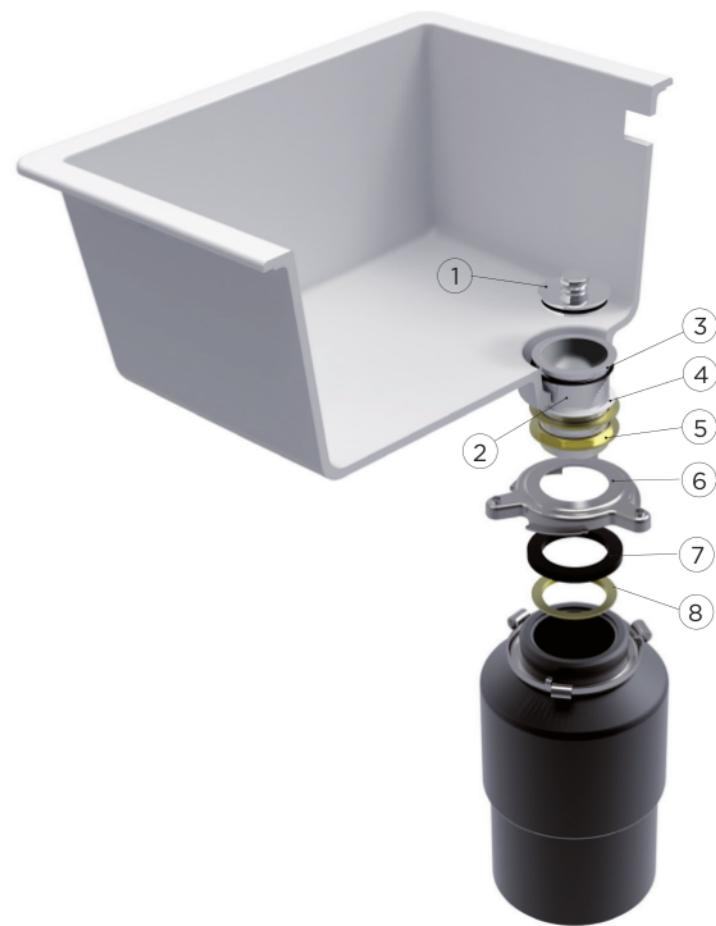

SCOPE OF SUPPLY
LIEFERUMFANG

- ① Stopper / Deckel

- ② Strainer Flange / Adapter

- ③ Rubber Gasket / Gummidichtung

- ④ Nylon Gasket / Nylon Dichtung

- ⑤ Back Nut / Messing Mutter

- ⑥ Flange Mounting / Flaschbefestigung

- ⑦ Thick Rubber Gasket / Dicke Gummidichtung

- ⑧ Back Nut / Messing Mutter

TOOLS
WERKZEUGE

INSTALLATION
INSTALLATION

①

INSTALLATION
INSTALLATION

②

③