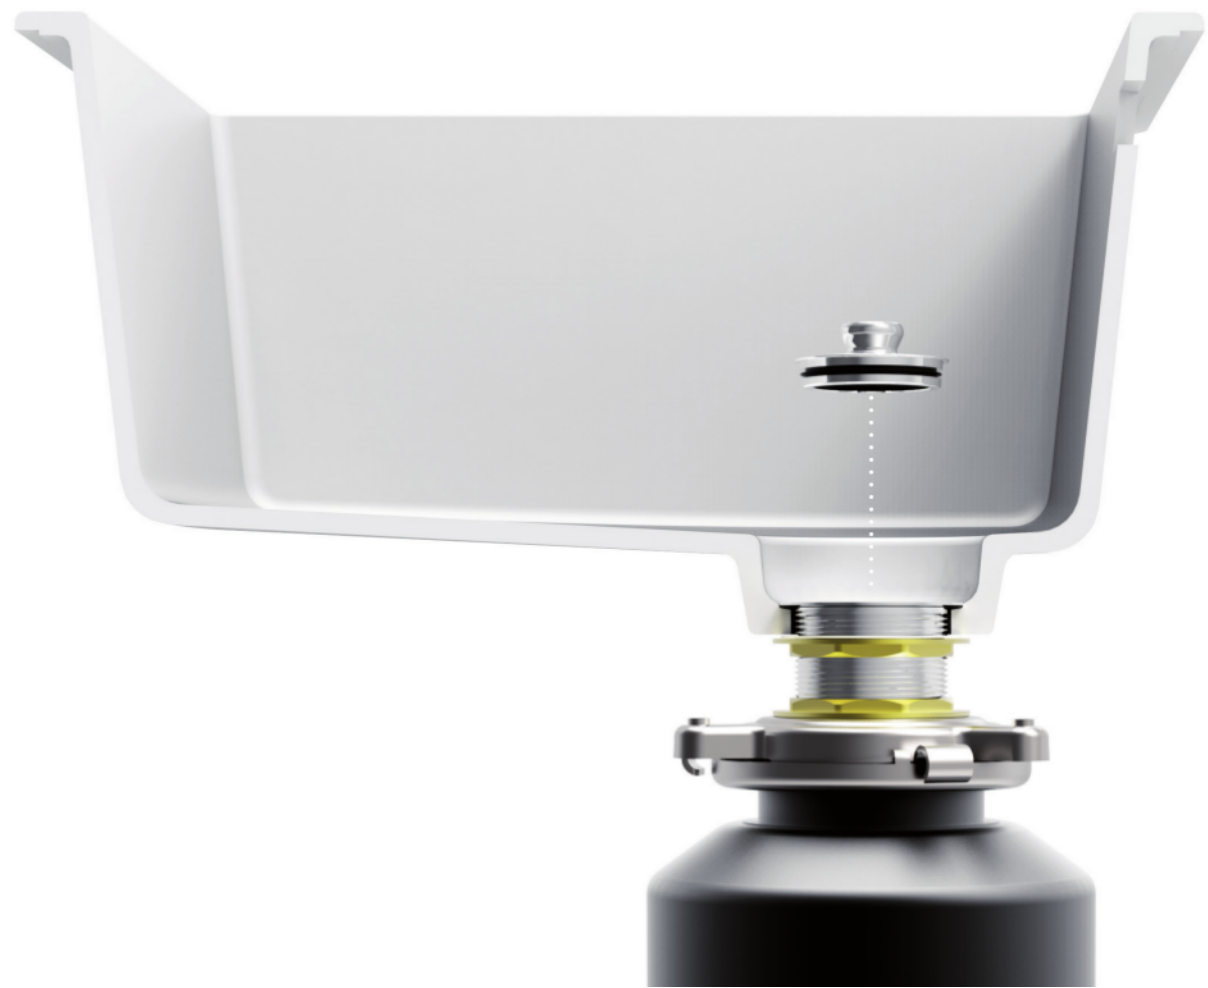

INSTALLATION
INSTALLATION

8

9