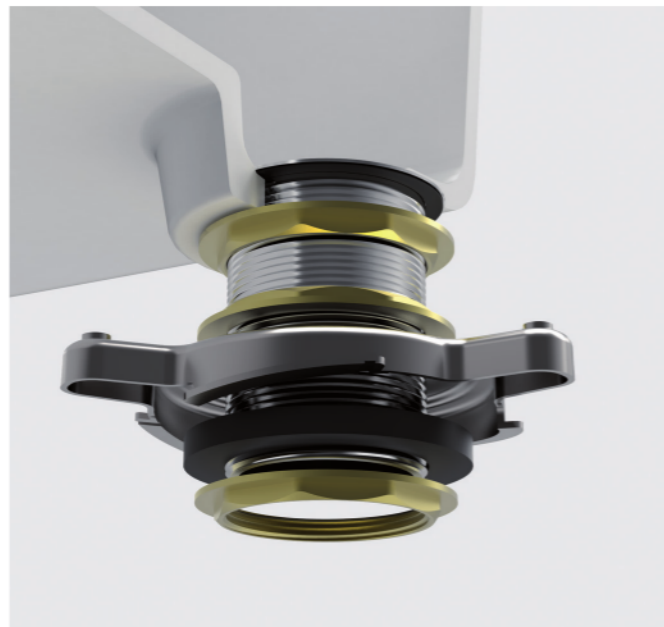

INSTALLATION
INSTALLATION

4