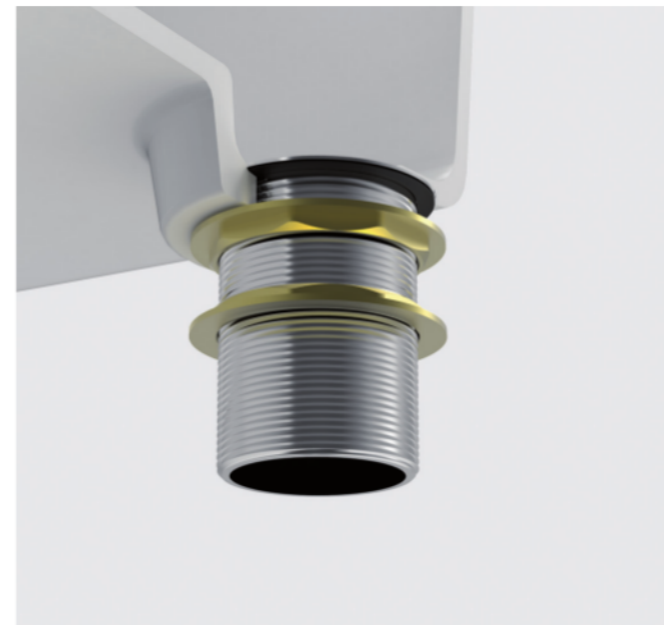

SCOPE OF SUPPLY
LIEFERUMFANG

- ① Stopper / Deckel

- ② Strainer Flange / Adapter

- ③ Rubber Gasket / Gummidichtung

- ④ Nylon Gasket / Nylon Dichtung

- ⑤ Back Nut / Messing Mutter

- ⑥ Flange Mounting / Flaschbefestigung

- ⑦ Thick Rubber Gasket / Dicke Gummidichtung

- ⑧ Back Nut / Messing Mutter

TOOLS
WERKZEUGE

INSTALLATION
INSTALLATION

①

INSTALLATION
INSTALLATION

②

③