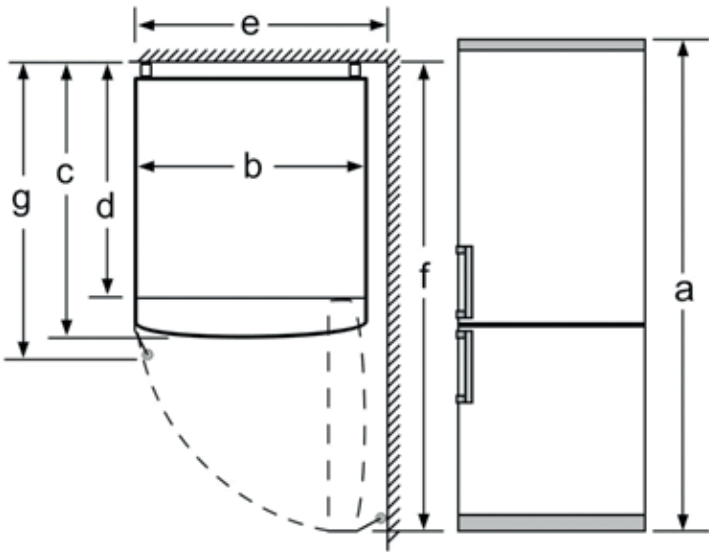

Nombre del aparato	a	b	c	d	e	f	g
KGN36 (Tirador integrado)	1860	600	660	590	600	1210	660
KGN36 (Tirador externo)	1860	600	660	590	640	1210	700

Especificaciones

- a Altura
- b Anchura
- c Profundidad con la puerta cerrada y sin tirador
- d Profundidad del armario
- e Anchura con la puerta abierta a 90°
- f Profundidad con la puerta abierta
- g Profundidad con la puerta cerrada y con tirador

Dimensiones en mm

Nombre del aparato	A	B	C	D
KGN33, 36, 39, 46, 49	0/65	20	590	125
KGF39, 49	0/65	20	590	125

Dimensión A:
 en modelos con tirador vertical integrado,
 se requiere una distancia mínima
 de 65 mm para una apertura sencilla.
 Dimensiones en mm