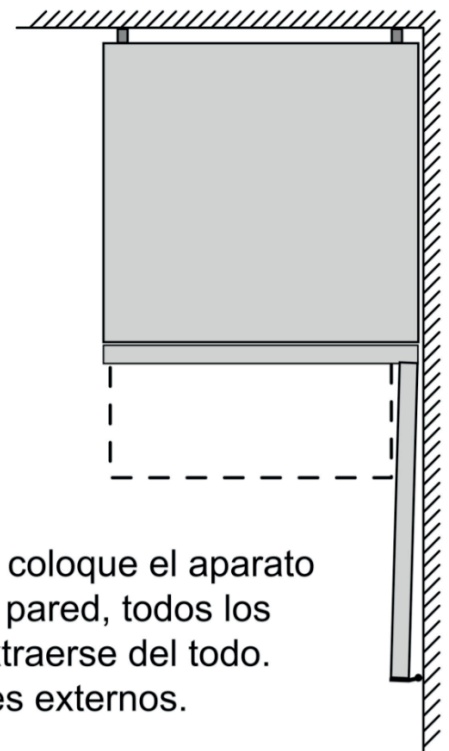

Nombre del aparato	a	b	c	d	e	f	g
KGN36 (Tirador integrado)	1860	600	660	590	600	1210	660
KGN36 (Tirador externo)	1860	600	660	590	640	1210	700

Especificaciones

- a Altura
- b Anchura
- c Profundidad con la puerta cerrada y sin tirador
- d Profundidad del armario
- e Anchura con la puerta abierta a 90°
- f Profundidad con la puerta abierta
- g Profundidad con la puerta cerrada y con tirador

Dimensiones en mm

Nombre del aparato	A	B	C	D
KGN33, 36, 39, 46, 49	0/65	20	590	125
KGF39, 49	0/65	20	590	125

Dimensión A:
 en modelos con tirador vertical integrado,
 se requiere una distancia mínima
 de 65 mm para una apertura sencilla.
 Dimensiones en mm