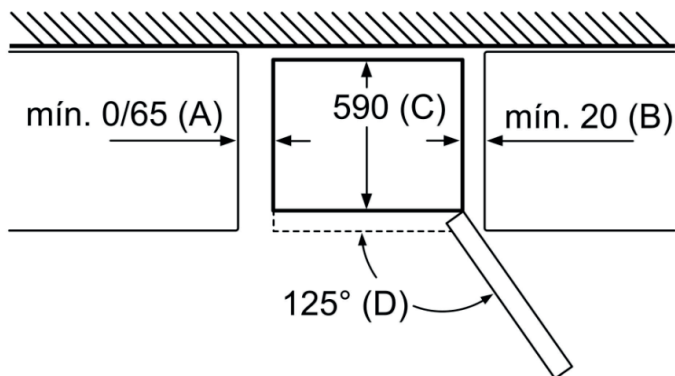

Nombre del aparato	a	b	c	d	e	f	g
KGN36 (Tirador integrado)	1860	600	660	590	600	1210	660
KGN36 (Tirador externo)	1860	600	660	590	640	1210	700

Especificaciones

- a Altura
- b Anchura
- c Profundidad con la puerta cerrada y sin tirador
- d Profundidad del armario
- e Anchura con la puerta abierta a 90°
- f Profundidad con la puerta abierta
- g Profundidad con la puerta cerrada y con tirador

Dimensiones en mm

Nombre del aparato	A	B	C	D
KGN33, 36, 39, 46, 49	0/65	20	590	125
KGF39, 49	0/65	20	590	125

Dimensión A:
 en modelos con tirador vertical integrado,
 se requiere una distancia mínima
 de 65 mm para una apertura sencilla.
 Dimensiones en mm