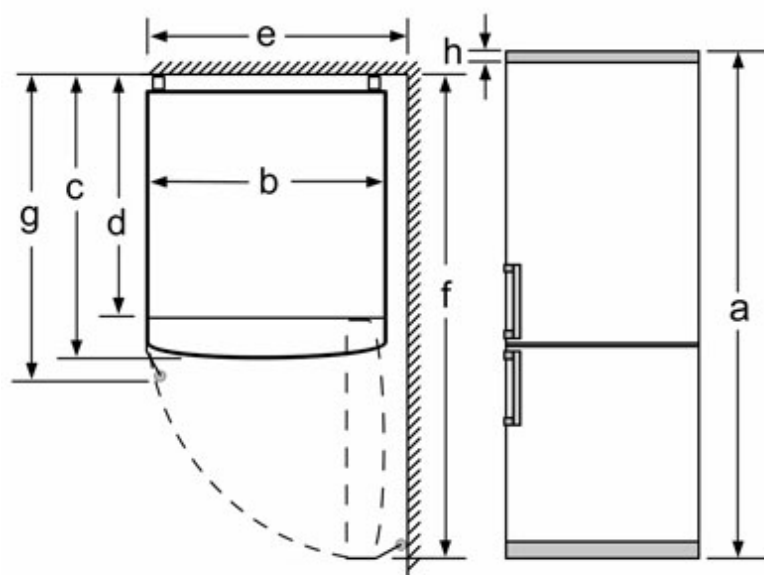

Nombre del aparato	a	b	c	d	e	f	g	h
KGN86 (tirador interior)	1860	860	810	720	870	1610	810	12
KGN86 (tirador exterior)	1860	860	810	720	910	1610	850	12

	Descripción
a	Altura
b	Anchura
c	Profundidad con la puerta cerrada y sin tirador
d	Profundidad del armario
e	Anchura con la puerta abierta a 90°
f	Profundidad con la puerta abierta
g	Profundidad con la puerta cerrada y con tirador
h	Distancia para el montaje en un nicho o un armario empotrado

Dimensiones en mm