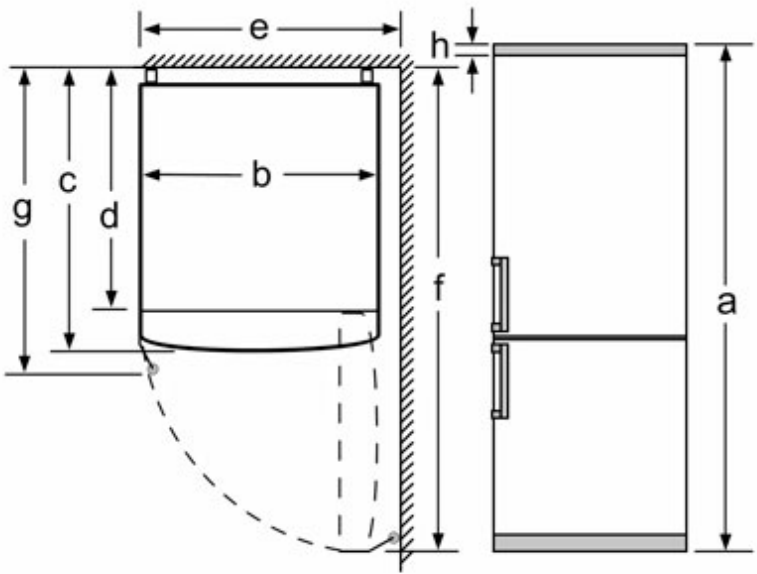

Nombre del aparato	a	b	c	d	e	f	g	h
KGN56 (Tirador interior)	1930	700	800	720	700	1450	800	12
KGN56 (Tirador exterior)	1930	700	800	720	740	1450	840	12

Descripción	
a	Altura
b	Anchura
c	Profundidad con la puerta cerrada y sin tirador
d	Profundidad del armario
e	Anchura con la puerta abierta a 90°
f	Profundidad con la puerta abierta
g	Profundidad con la puerta cerrada y con tirador
h	Distancia para el montaje en un nicho o un armario empotrado

Dimensiones en mm