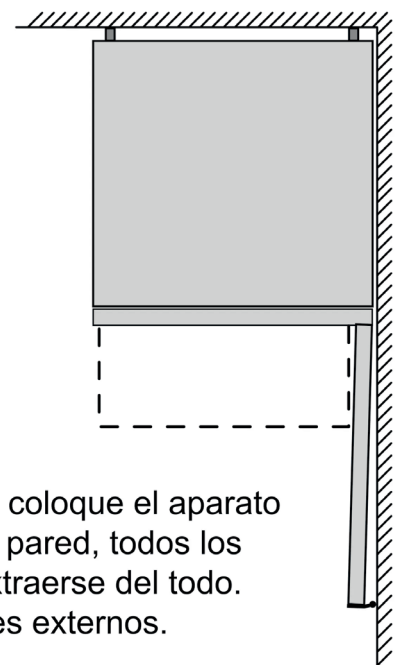

En caso de que se coloque el aparato
directamente en la pared, todos los
cajones pueden extraerse del todo.

* Con y sin tiradores externos.