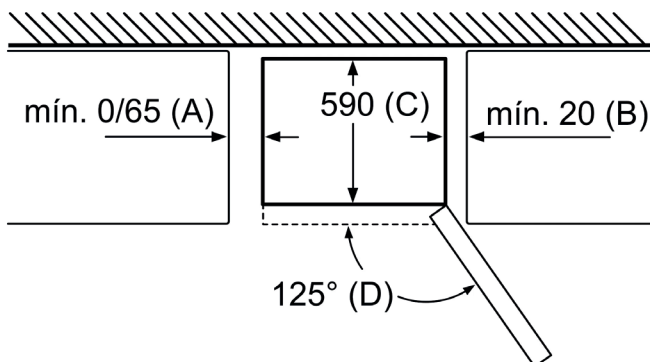

Nombre del aparato	a	b	c	d	e	f	g	h
KGN 46 (Tirador externo)	1860	700	670	590	740	1310	710	12
KGN 46 (Tirador integrado)	1860	700	670	590	710	1310	670	12
KGN 49 (Tirador externo)	2030	700	670	590	740	1310	710	12
KGN 49 (Tirador integrado)	2030	700	670	590	710	1310	670	12

Descripción

- a Altura
- b Anchura
- c Profundidad con la puerta cerrada y sin tirador
- d Profundidad del armario
- e Anchura con la puerta abierta a 90°
- f Profundidad con la puerta abierta y sin tirador
- g Profundidad con la puerta cerrada y con tirador
- h Distancia para el montaje en un nicho o un armario empotrado

Dimensiones en mm

Nombre del aparato	A	B	C	D
KGN33, 36, 39, 46, 49	0/65	20	590	125
KGF39, 49	0/65	20	590	125

Dimensión A:
 en modelos con tirador vertical integrado,
 se requiere una distancia mínima
 de 65 mm para una apertura sencilla.

Dimensiones en mm

En caso de que se coloque el aparato
 directamente en la pared, todos los
 cajones pueden extraerse del todo.

* Con y sin tiradores externos.