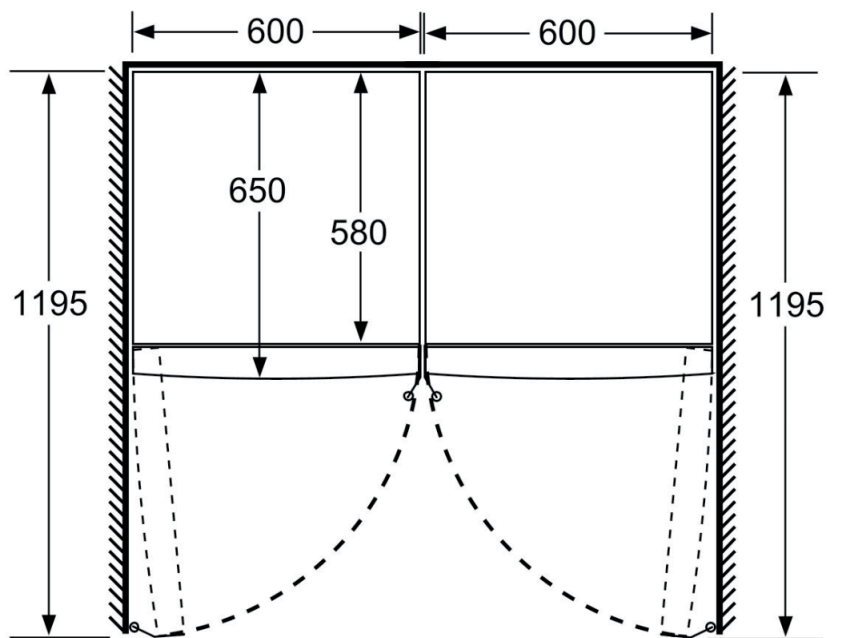

Dimensiones en mm

Dimensiones en mm

	a	b	c	d	e	f
KSW36, GSD36	187	60	65	58	60	119,5
KSV36, KSF36, GSN36, GSV36	186					
KSV33, GSN33, GSV33	176					
KSV29, GSN29, GSV29	161					
GSV24	146					
GSN51	161	70	78	70	70	142
GSN54	176					
GSN58	191					

- a Altura
- b Ancho
- c Profundidad con la puerta cerrada sin tirador
- d Profundidad del armario
- e Ancho con la puerta abierta y sin tirador
- f Profundidad con la puerta abierta sin tirador

Dimensiones en cm