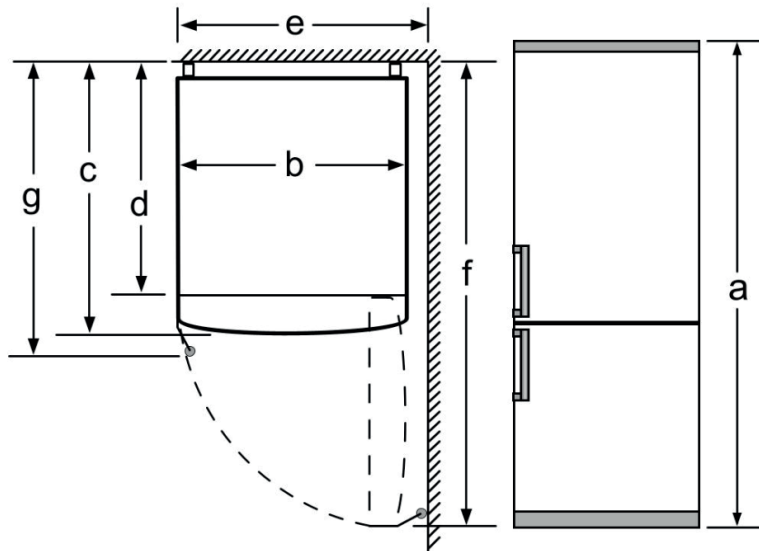

Nombre del aparato	a	b	c	d	e	f	g
KGN39/KGF39 (tirador integrado)	2030	600	660	590	600	1210	660
KGN39/KGF39 (tirador externo)	2030	600	660	590	640	1210	700

Datos técnicos

a	Altura
b	Ancho
c	Profundidad con la puerta cerrada y sin tirador
d	Profundidad del armario
e	Ancho con una puerta abierta 90°
f	Profundidad con la puerta abierta
g	Profundidad con la puerta cerrada y con tirador

Dimensiones en mm

En caso de que se coloque el aparato directamente en la pared, todos los cajones pueden extraerse del todo.
* Con y sin tiradores externos.

Nombre del aparato	A	B	C	D
KGN33, 36, 39, 46, 49	0/65	20	590	125
KGF39, 49	0/65	20	590	125

Dimensión A:
en modelos con tirador vertical integrado, se requiere una distancia mínima de 65 mm para una apertura sencilla.

Dimensiones en mm