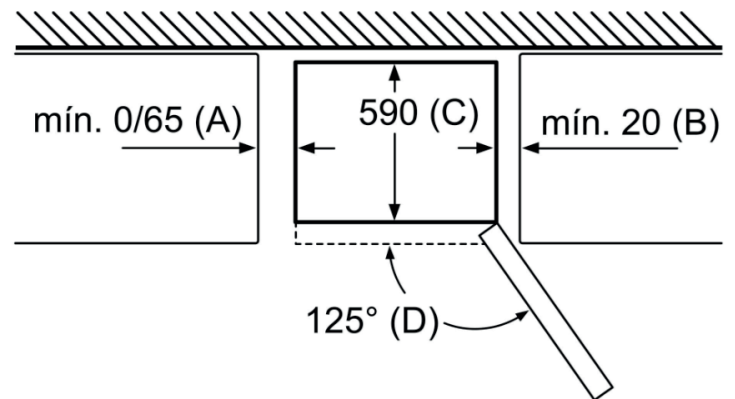

Nombre del aparato	a	b	c	d	e	f	g
KGN39/KGF39 (tirador integrado)	2030	600	660	590	600	1210	660
KGN39/KGF39 (tirador externo)	2030	600	660	590	640	1210	700

Datos técnicos

a	Altura
b	Ancho
c	Profundidad con la puerta cerrada y sin tirador
d	Profundidad del armario
e	Ancho con una puerta abierta 90°
f	Profundidad con la puerta abierta
g	Profundidad con la puerta cerrada y con tirador

Dimensiones en mm

En caso de que se coloque el aparato directamente en la pared, todos los cajones pueden extraerse del todo.
* Con y sin tiradores externos.

Nombre del aparato	A	B	C	D
KGN33, 36, 39, 46, 49	0/65	20	590	125
KGF39, 49	0/65	20	590	125

Dimensión A:
en modelos con tirador vertical integrado, se requiere una distancia mínima de 65 mm para una apertura sencilla.

Dimensiones en mm