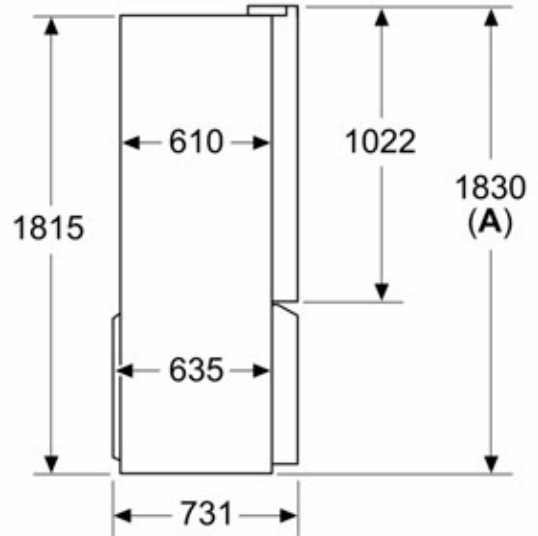

dimensiones en mm

- A:** La parte frontal es ajustable desde 1830 hasta 1847, con las patas de nivelación totalmente extendidas
- B:** Añadir 25 para los espaciadores fijados en la parte posterior

dimensiones en mm

- A:** La parte frontal es ajustable desde 1830 hasta 1847, con las patas de nivelación totalmente extendidas

dimensiones en mm

dimensiones en mm

A	a	b
600	0	0
650	0	33
700	45	60
<b>B</b>	45	238

- A:** Profundidad de la unidad
- B:** Pared