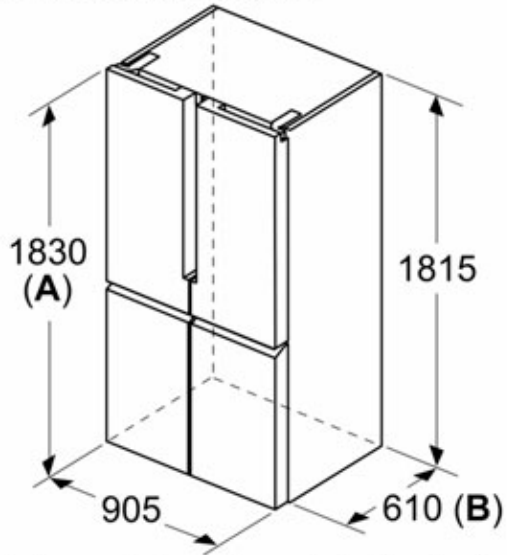

dimensiones en mm

- A:** La parte frontal es ajustable desde 1830 hasta 1847, con las patas de nivelación totalmente extendidas
- B:** Añadir 25 para los espaciadores fijados en la parte posterior

dimensiones en mm

- A:** La parte frontal es ajustable desde 1830 hasta 1847, con las patas de nivelación totalmente extendidas

dimensiones en mm

dimensiones en mm

A	a	b
600	0	0
650	0	33
700	45	60
<b>B</b>	45	238

- A:** Profundidad de la unidad
- B:** Pared