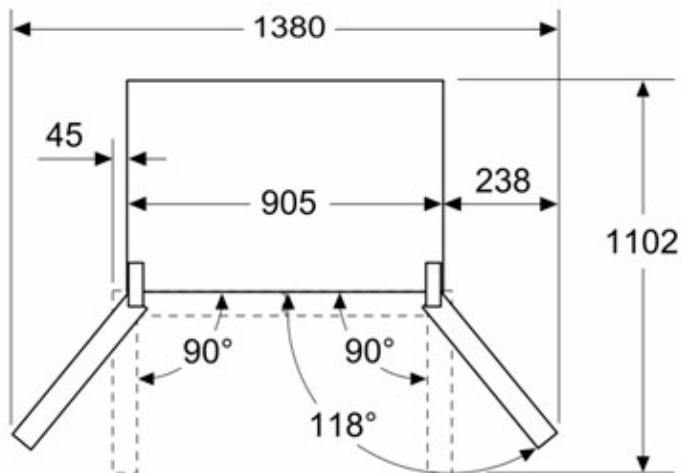

dimensiones en mm

- A:** La parte frontal es ajustable desde 1830 hasta 1847, con las patas de nivelación totalmente extendidas
- B:** Añadir 25 para los espaciadores fijados en la parte posterior

dimensiones en mm

- A:** La parte frontal es ajustable desde 1830 hasta 1847, con las patas de nivelación totalmente extendidas

dimensiones en mm

dimensiones en mm

A	a	b
600	0	0
650	0	33
700	45	60
<b>B</b>	45	238

- A:** Profundidad de la unidad
- B:** Pared