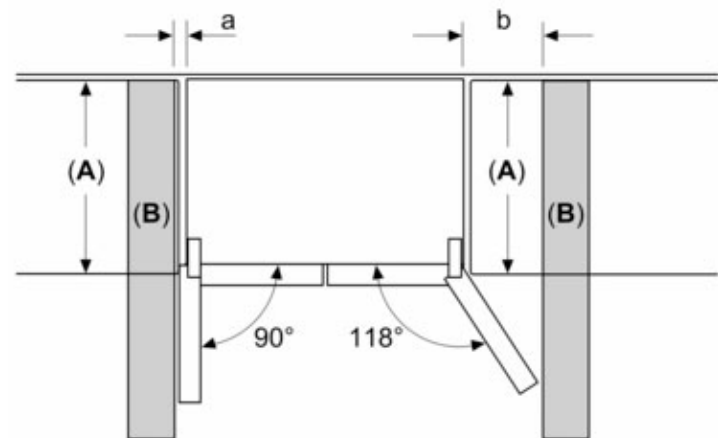

dimensiones en mm

- A:** La parte frontal es ajustable desde 1830 hasta 1847, con las patas de nivelación totalmente extendidas
- B:** Añadir 25 para los espaciadores fijados en la parte posterior

dimensiones en mm

- A:** La parte frontal es ajustable desde 1830 hasta 1847, con las patas de nivelación totalmente extendidas

dimensiones en mm

dimensiones en mm

A	a	b
600	0	0
650	0	33
700	45	60
<b>B</b>	45	238

- A:** Profundidad de la unidad
- B:** Pared