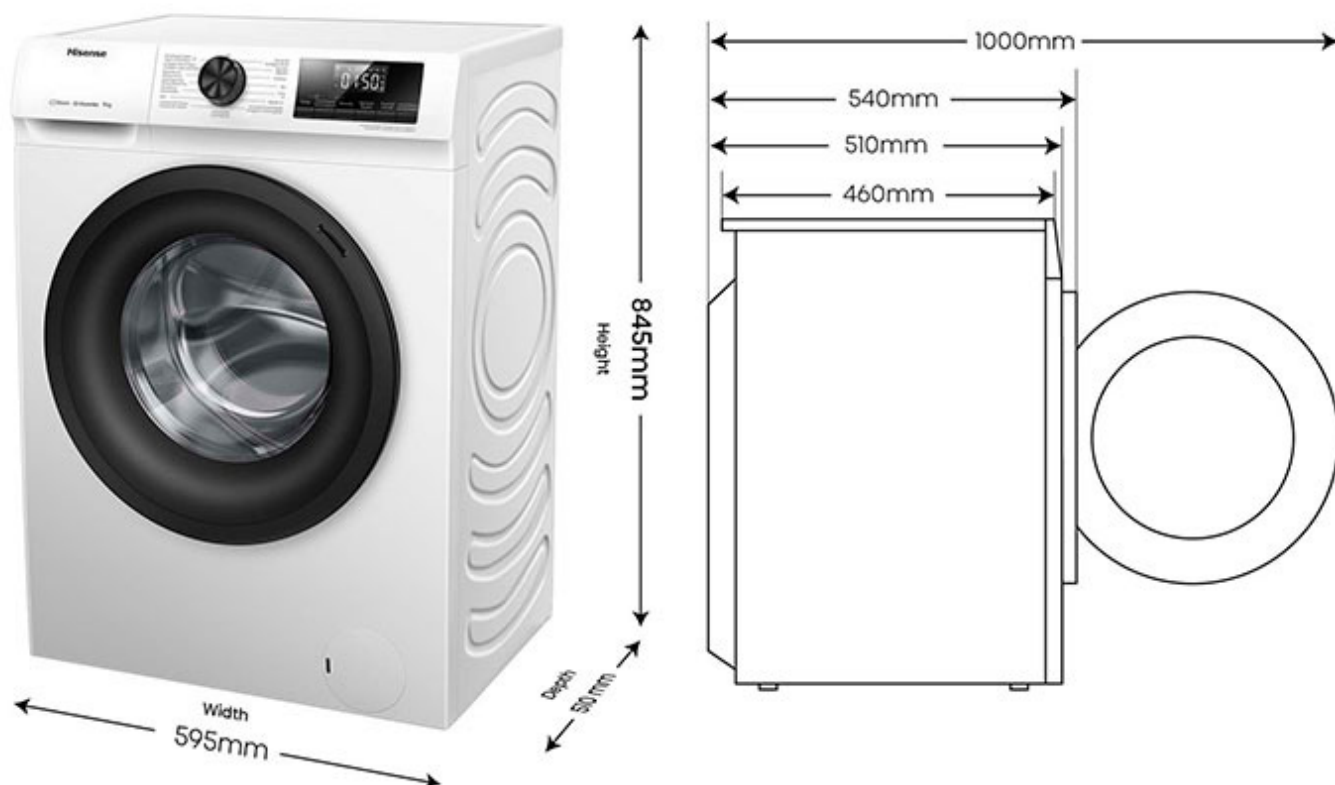

# Hisense

 Tecnología Inverter

Función Vapor 99.9%

Lavado Rápido 15'

Pausar & Añadir

Finalización Diferida