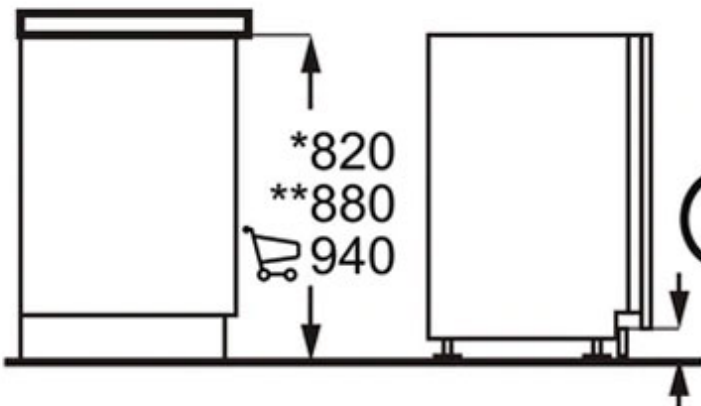

PSGBDW150D002001

- |   |    |         |   |    |         |
|---|----|---------|---|----|---------|
| Ⓐ | *  | 90-175  | Ⓑ | *  | 40-175  |
|   | ** | 150-235 |   | ** | 100-235 |
|   | 🛒  | 210-295 |   | 🛒  | 160-295 |