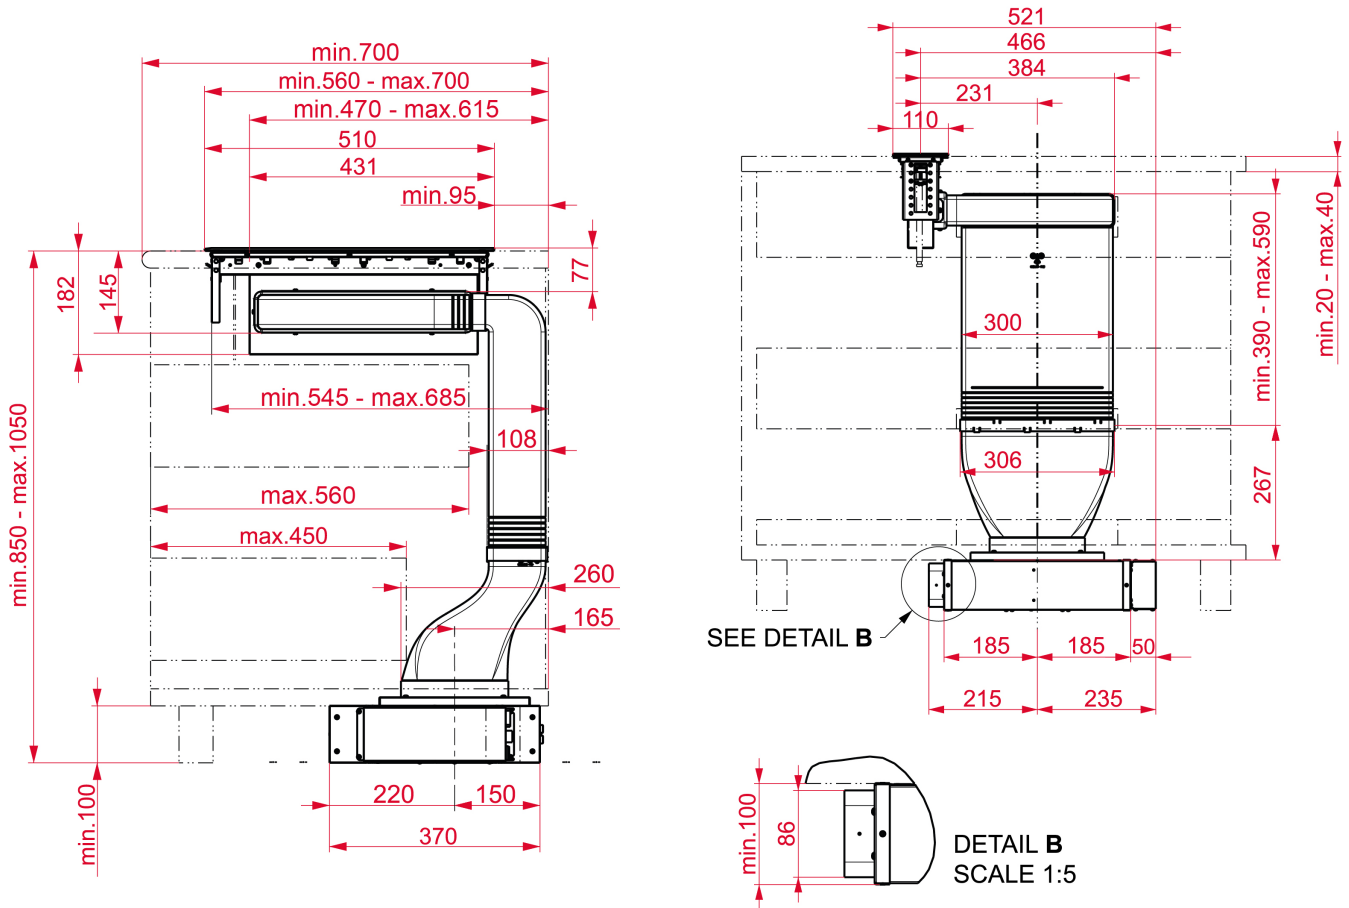

60cm worktop

70cm worktop