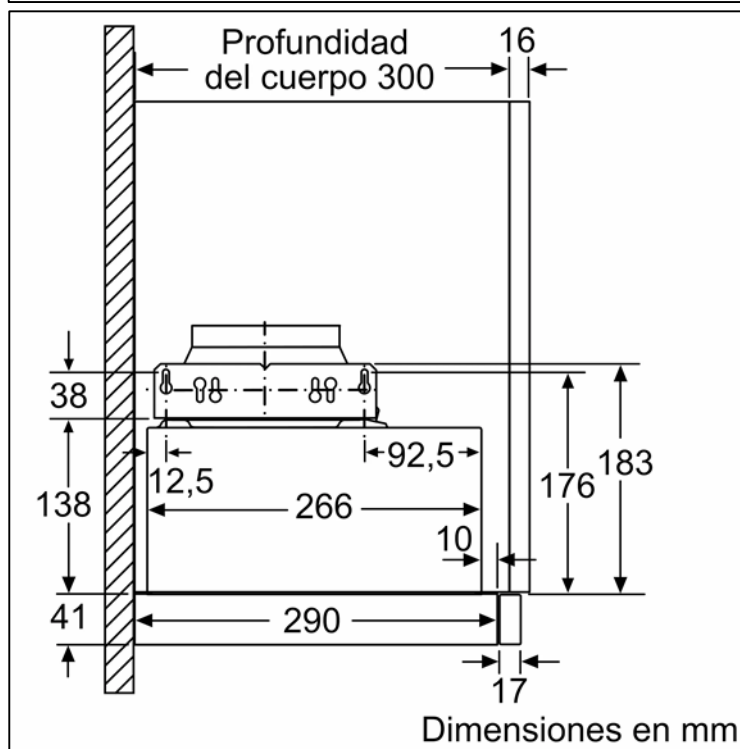

La adaptación de la profundidad de la corredera del filtro es posible hasta 29 mm Dimensiones en mm

Para el montaje de la campana telescópica de 90 cm en un armario superior de 90 cm de anchura, es necesario un armario superior especial suministrado por el fabricante del mueble de cocina.

Dimensiones en mm