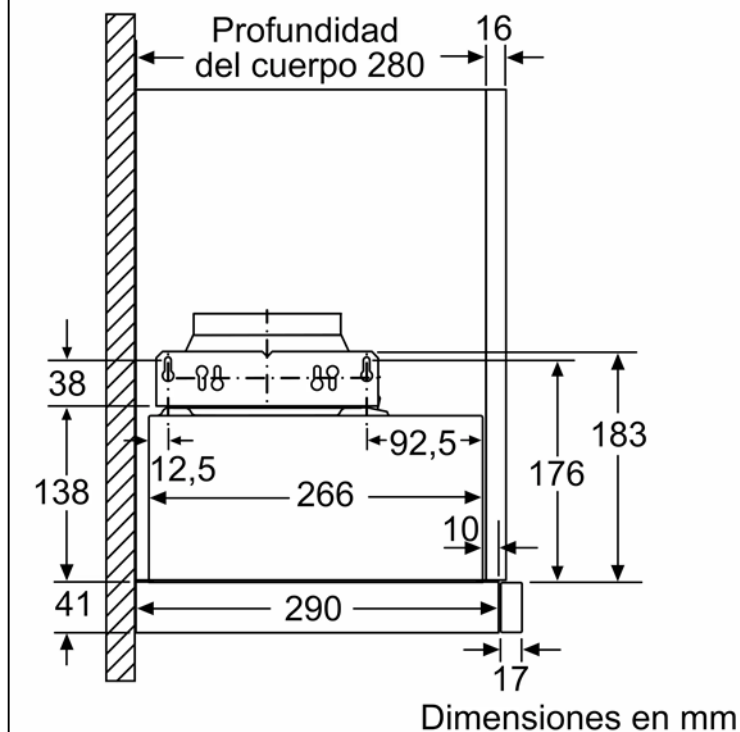

La adaptación de la profundidad de la corredera del filtro es posible hasta 29 mm Dimensiones en mm

Para el montaje de la campana telescópica de 90 cm en un armario superior de 90 cm de anchura, es necesario un armario superior especial suministrado por el fabricante del mueble de cocina.

Dimensiones en mm