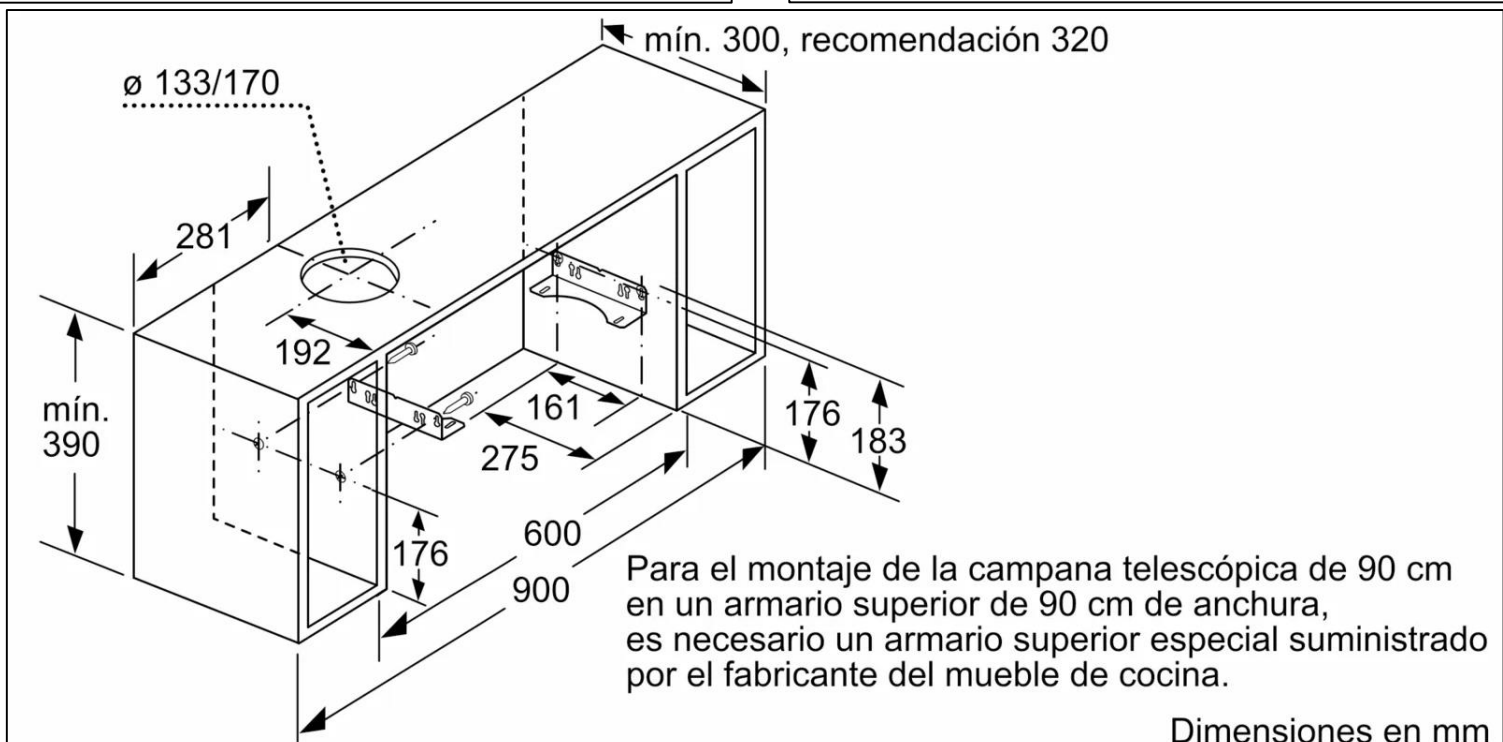

La adaptación de la profundidad de la corredera del filtro es posible hasta 29 mm Dimensiones en mm

Para el montaje de la campana telescópica de 90 cm en un armario superior de 90 cm de anchura, es necesario un armario superior especial suministrado por el fabricante del mueble de cocina.

Dimensiones en mm