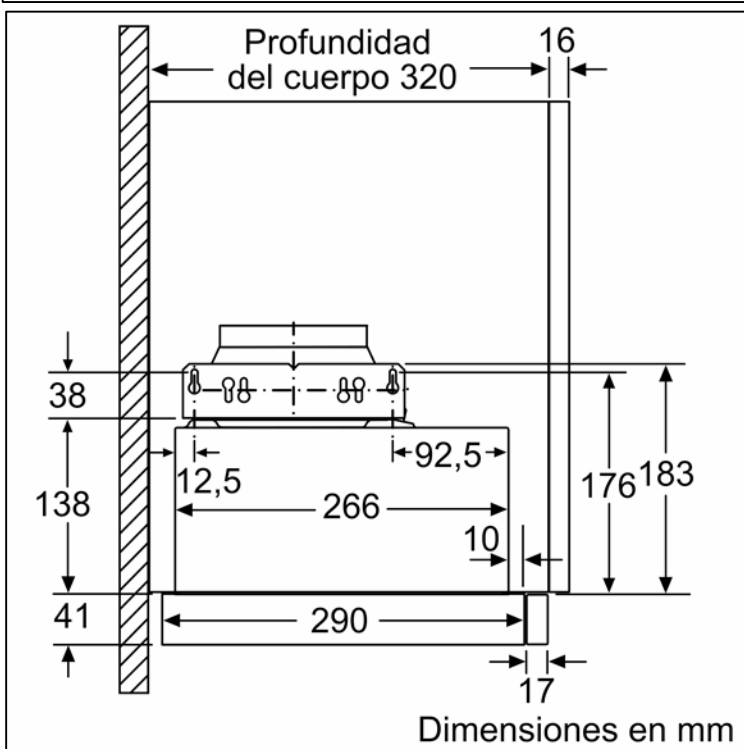

La adaptación de la profundidad de la corredera del filtro es posible hasta 29 mm Dimensiones en mm

Para el montaje de la campana telescópica de 90 cm en un armario superior de 90 cm de anchura, es necesario un armario superior especial suministrado por el fabricante del mueble de cocina.

Dimensiones en mm